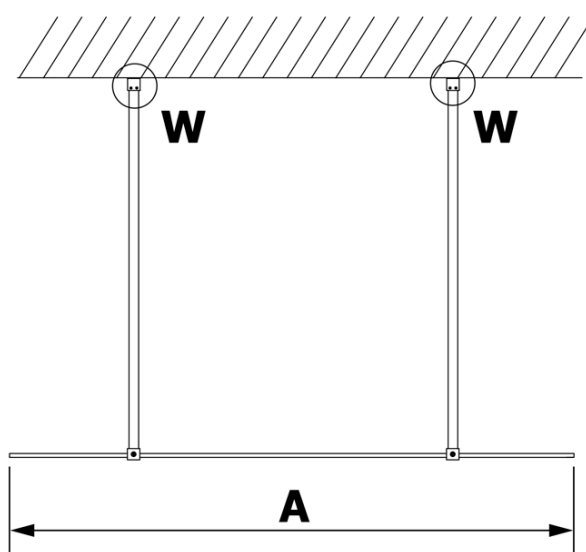

## Rozměry

**Šířka:** 1100 mm

**Výška:** 2000 mm

## Parametry

**Typ výplně:** Kouřové sklo

**Úprava skla:** Coated glass

**Tloušťka skla:** 8 mm

**Hmotnost / ks:** 57.0 kg

**Balení:** 1 ks

**Záruka:** 3 roky

Technický list

MODEL	A
GX1370	685-700
GX1380	785-800
GX1390	885-900
GX1310	985-1000
GX1311	1085-1100
GX1312	1185-1200
GX1313	1285-1300
GX1314	1385-1400

MODEL	A
GX1370	679
GX1380	779
GX1390	879
GX1310	979
GX1311	1079
GX1312	1179
GX1313	1279
GX1314	1379