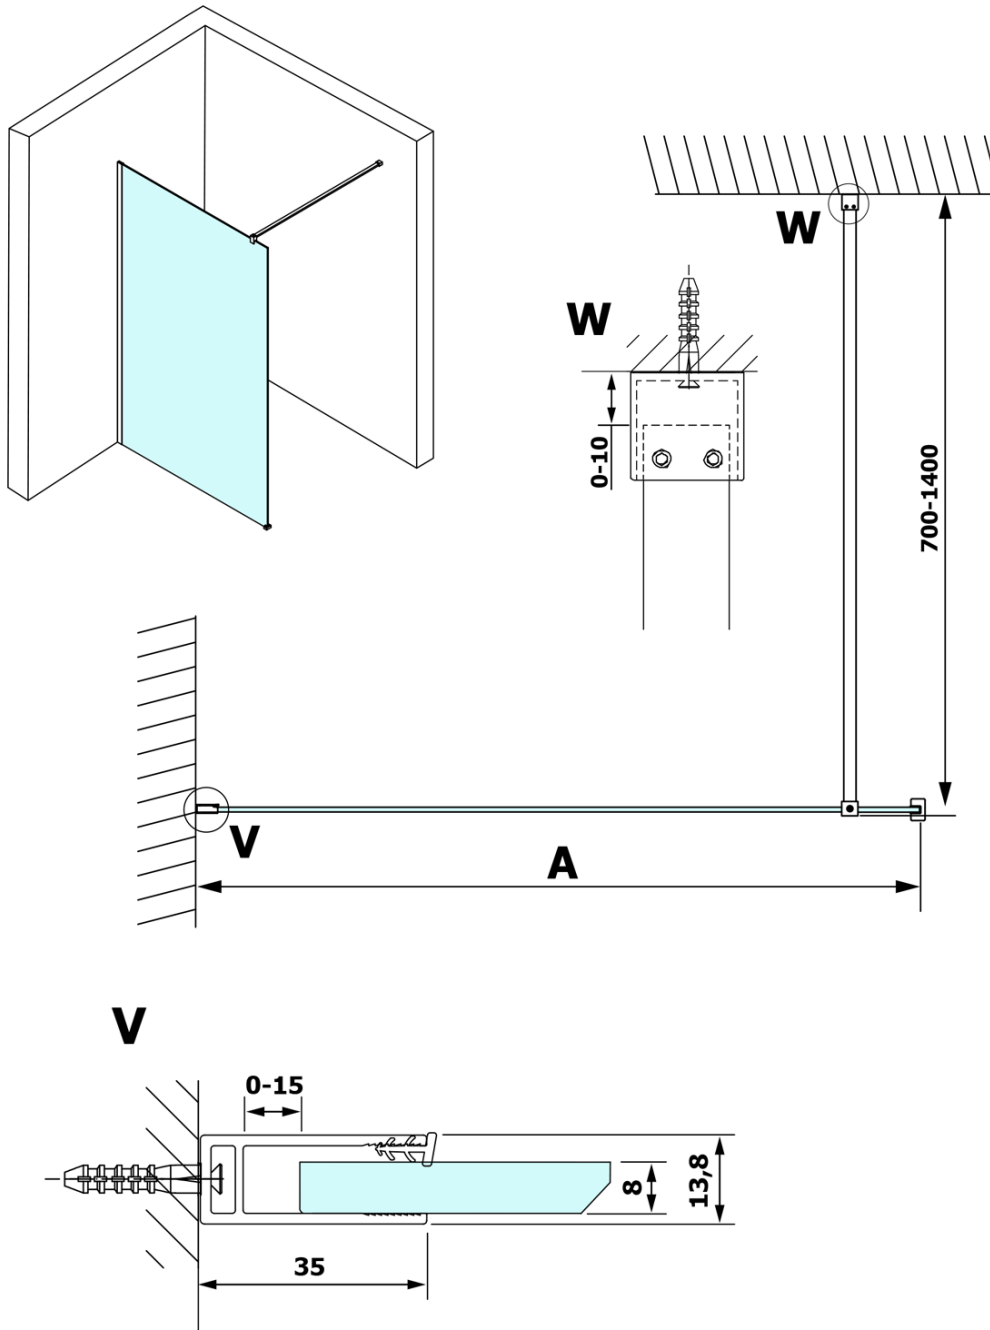

## Rozměry

**Šířka:** 1100 mm

**Výška:** 2000 mm

## Parametry

**Typ výplně:** Kouřové sklo

**Úprava skla:** Coated glass

**Tloušťka skla:** 8 mm

**Hmotnost / ks:** 57.0 kg

**Balení:** 1 ks

**Záruka:** 3 roky

Technický list

MODEL	A
GX1370	685-700
GX1380	785-800
GX1390	885-900
GX1310	985-1000
GX1311	1085-1100
GX1312	1185-1200
GX1313	1285-1300
GX1314	1385-1400

MODEL	A
GX1370	679
GX1380	779
GX1390	879
GX1310	979
GX1311	1079
GX1312	1179
GX1313	1279
GX1314	1379