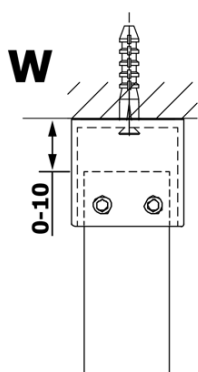

## Rozměry

**Šířka:** 1100 mm

**Výška:** 2000 mm

## Parametry

**Typ výplně:** Kouřové sklo

**Úprava skla:** Coated glass

**Tloušťka skla:** 8 mm

**Hmotnost / ks:** 57.0 kg

**Balení:** 1 ks

**Záruka:** 3 roky

Technický list

MODEL	A
GX1370	685-700
GX1380	785-800
GX1390	885-900
GX1310	985-1000
GX1311	1085-1100
GX1312	1185-1200
GX1313	1285-1300
GX1314	1385-1400

MODEL	A
GX1370	679
GX1380	779
GX1390	879
GX1310	979
GX1311	1079
GX1312	1179
GX1313	1279
GX1314	1379