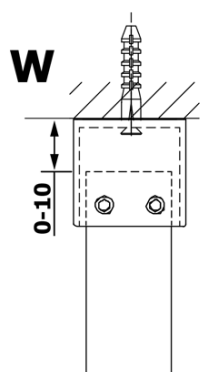

Objednací kód: GX1310

Základní informace

Značka: Gelco

Série: VARIO

Rozměry

Šířka: 1000 mm

Výška: 2000 mm

Parametry

Typ výplně: Kouřové sklo

Úprava skla: Coated glass

Tloušťka skla: 8 mm

Hmotnost / ks: 43.0 kg

Balení: 1 ks

Záruka: 3 roky

Technický list

MODEL	A
GX1370	685-700
GX1380	785-800
GX1390	885-900
GX1310	985-1000

MODEL	A
GX1370	685-700
GX1380	785-800
GX1390	885-900
GX1310	985-1000
GX1311	1085-1100
GX1312	1185-1200
GX1313	1285-1300
GX1314	1385-1400

MODEL	A
GX1370	679
GX1380	779
GX1390	879
GX1310	979
GX1311	1079
GX1312	1179
GX1313	1279
GX1314	1379