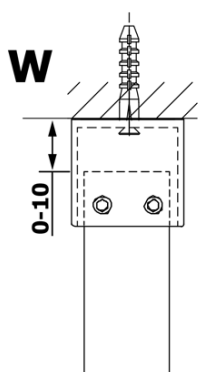

Objednací kód: GX1310

Základní informace

Značka: Gelco

Série: VARIO

Rozměry

Šířka: 1000 mm

Výška: 2000 mm

Parametry

Typ výplně: Kouřové sklo

Úprava skla: Coated glass

Tloušťka skla: 8 mm

Hmotnost / ks: 43.0 kg

Balení: 1 ks

Záruka: 3 roky

Technický list

MODEL	A
GX1370	685-700
GX1380	785-800
GX1390	885-900
GX1310	985-1000

MODEL	A
GX1370	685-700
GX1380	785-800
GX1390	885-900
GX1310	985-1000
GX1311	1085-1100
GX1312	1185-1200
GX1313	1285-1300
GX1314	1385-1400

MODEL	A
GX1370	679
GX1380	779
GX1390	879
GX1310	979
GX1311	1079
GX1312	1179
GX1313	1279
GX1314	1379