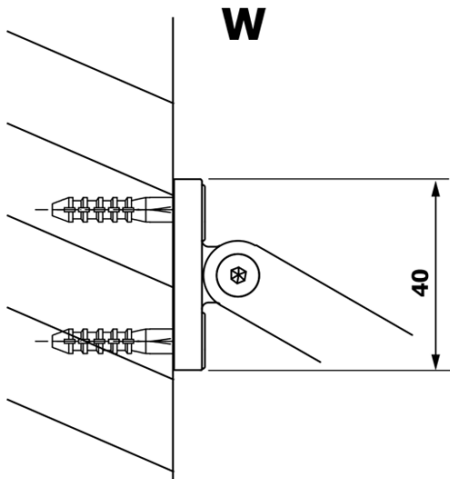

Objednací kód: GX1310

Základní informace

Značka: Gelco

Série: VARIO

Rozměry

Šířka: 1000 mm

Výška: 2000 mm

Parametry

Typ výplně: Kouřové sklo

Úprava skla: Coated glass

Tloušťka skla: 8 mm

Hmotnost / ks: 43.0 kg

Balení: 1 ks

Záruka: 3 roky

Technický list

MODEL	A
GX1370	685-700
GX1380	785-800
GX1390	885-900
GX1310	985-1000

MODEL	A
GX1370	685-700
GX1380	785-800
GX1390	885-900
GX1310	985-1000
GX1311	1085-1100
GX1312	1185-1200
GX1313	1285-1300
GX1314	1385-1400

MODEL	A
GX1370	679
GX1380	779
GX1390	879
GX1310	979
GX1311	1079
GX1312	1179
GX1313	1279
GX1314	1379