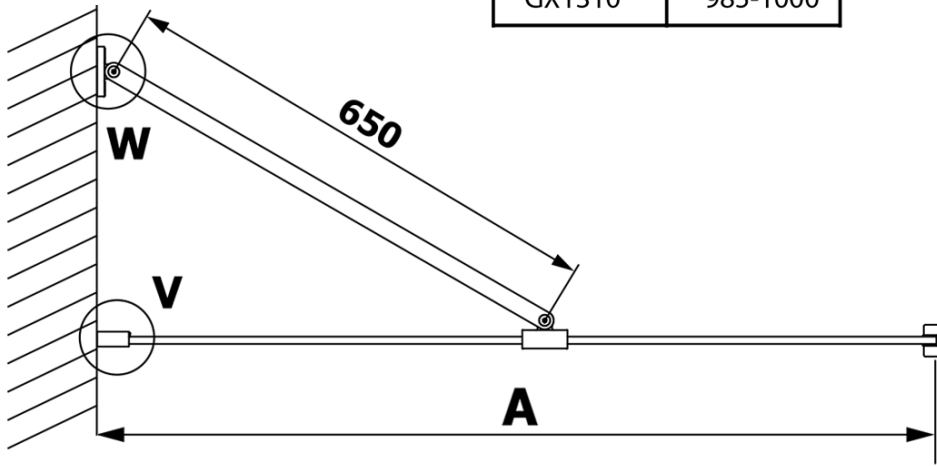

Objednací kód: GX1310

Základní informace

Značka: Gelco

Série: VARIO

Rozměry

Šířka: 1000 mm

Výška: 2000 mm

Parametry

Typ výplně: Kouřové sklo

Úprava skla: Coated glass

Tloušťka skla: 8 mm

Hmotnost / ks: 43.0 kg

Balení: 1 ks

Záruka: 3 roky

Technický list

MODEL	A
GX1370	685-700
GX1380	785-800
GX1390	885-900
GX1310	985-1000

MODEL	A
GX1370	685-700
GX1380	785-800
GX1390	885-900
GX1310	985-1000
GX1311	1085-1100
GX1312	1185-1200
GX1313	1285-1300
GX1314	1385-1400

MODEL	A
GX1370	679
GX1380	779
GX1390	879
GX1310	979
GX1311	1079
GX1312	1179
GX1313	1279
GX1314	1379