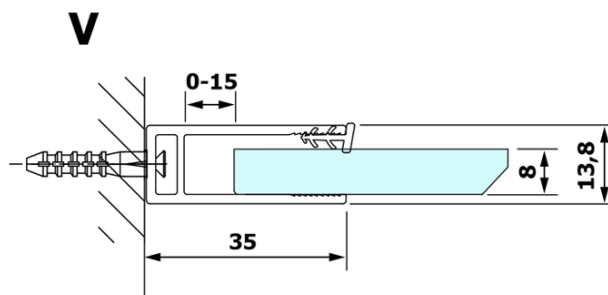

Objednací kód: GX1310

Základní informace

Značka: Gelco

Série: VARIO

Rozměry

Šířka: 1000 mm

Výška: 2000 mm

Parametry

Typ výplně: Kouřové sklo

Úprava skla: Coated glass

Tloušťka skla: 8 mm

Hmotnost / ks: 43.0 kg

Balení: 1 ks

Záruka: 3 roky

Technický list

MODEL	A
GX1370	685-700
GX1380	785-800
GX1390	885-900
GX1310	985-1000

MODEL	A
GX1370	685-700
GX1380	785-800
GX1390	885-900
GX1310	985-1000
GX1311	1085-1100
GX1312	1185-1200
GX1313	1285-1300
GX1314	1385-1400

MODEL	A
GX1370	679
GX1380	779
GX1390	879
GX1310	979
GX1311	1079
GX1312	1179
GX1313	1279
GX1314	1379