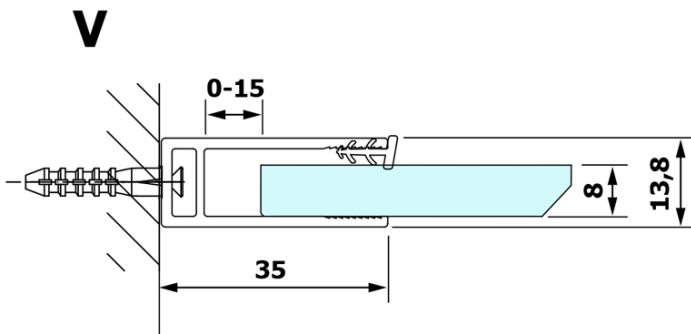

Objednací kód: GX1310

Základní informace

Značka: Gelco

Série: VARIO

Rozměry

Šířka: 1000 mm

Výška: 2000 mm

Parametry

Typ výplně: Kouřové sklo

Úprava skla: Coated glass

Tloušťka skla: 8 mm

Hmotnost / ks: 43.0 kg

Balení: 1 ks

Záruka: 3 roky

Technický list

MODEL	A
GX1370	685-700
GX1380	785-800
GX1390	885-900
GX1310	985-1000

MODEL	A
GX1370	685-700
GX1380	785-800
GX1390	885-900
GX1310	985-1000
GX1311	1085-1100
GX1312	1185-1200
GX1313	1285-1300
GX1314	1385-1400

MODEL	A
GX1370	679
GX1380	779
GX1390	879
GX1310	979
GX1311	1079
GX1312	1179
GX1313	1279
GX1314	1379