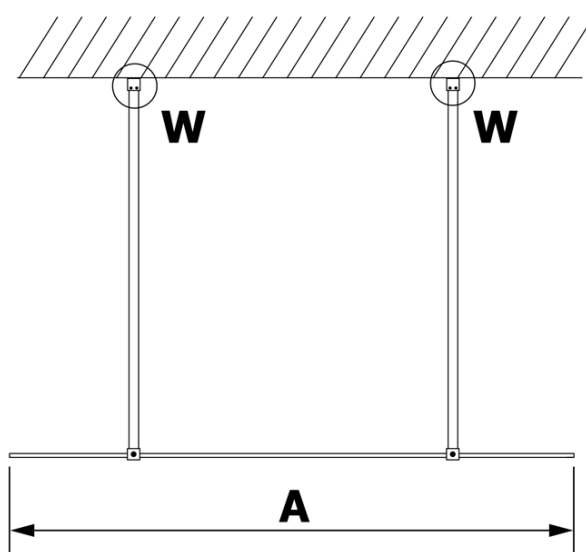

Objednací kód: GX1310

Základní informace

Značka: Gelco

Série: VARIO

Rozměry

Šířka: 1000 mm

Výška: 2000 mm

Parametry

Typ výplně: Kouřové sklo

Úprava skla: Coated glass

Tloušťka skla: 8 mm

Hmotnost / ks: 43.0 kg

Balení: 1 ks

Záruka: 3 roky

Technický list

MODEL	A
GX1370	685-700
GX1380	785-800
GX1390	885-900
GX1310	985-1000

MODEL	A
GX1370	685-700
GX1380	785-800
GX1390	885-900
GX1310	985-1000
GX1311	1085-1100
GX1312	1185-1200
GX1313	1285-1300
GX1314	1385-1400

MODEL	A
GX1370	679
GX1380	779
GX1390	879
GX1310	979
GX1311	1079
GX1312	1179
GX1313	1279
GX1314	1379