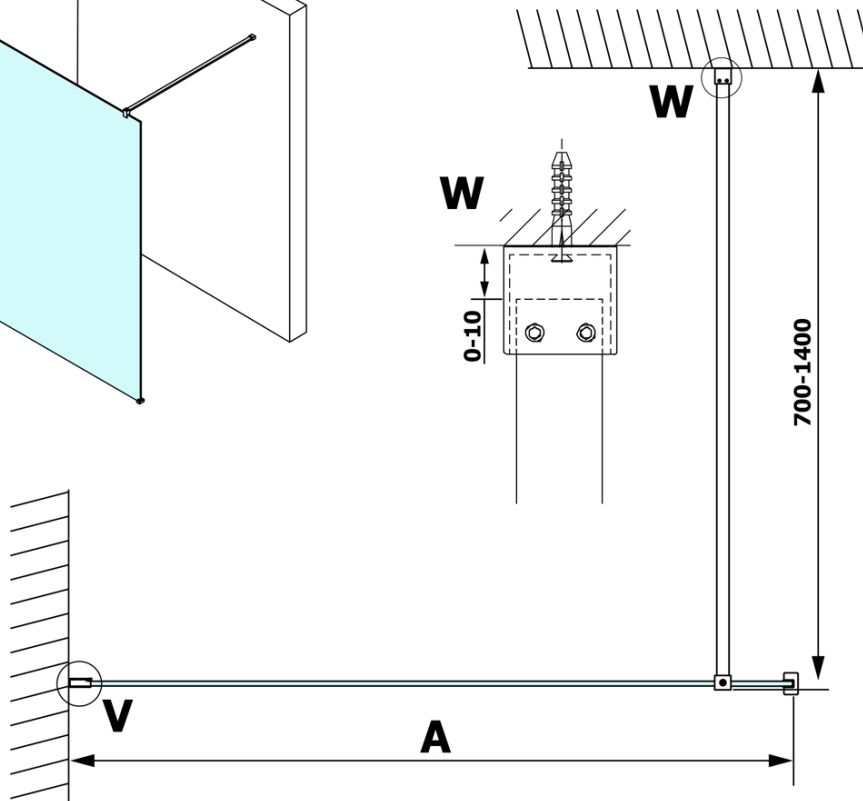

Objednací kód: GX1310

Základní informace

Značka: Gelco

Série: VARIO

Rozměry

Šířka: 1000 mm

Výška: 2000 mm

Parametry

Typ výplně: Kouřové sklo

Úprava skla: Coated glass

Tloušťka skla: 8 mm

Hmotnost / ks: 43.0 kg

Balení: 1 ks

Záruka: 3 roky

Technický list

MODEL	A
GX1370	685-700
GX1380	785-800
GX1390	885-900
GX1310	985-1000

MODEL	A
GX1370	685-700
GX1380	785-800
GX1390	885-900
GX1310	985-1000
GX1311	1085-1100
GX1312	1185-1200
GX1313	1285-1300
GX1314	1385-1400

MODEL	A
GX1370	679
GX1380	779
GX1390	879
GX1310	979
GX1311	1079
GX1312	1179
GX1313	1279
GX1314	1379