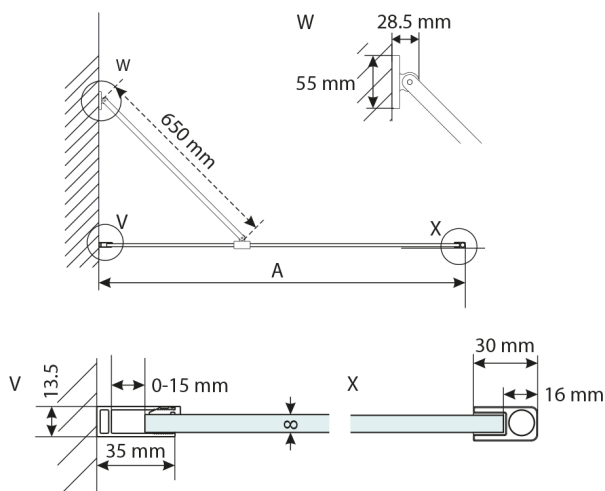

VARIO kouřové sklo 1000x2000mm

Objednací kód: GX1310

Rozměry

Šířka: 1000 mm
Výška: 2000 mm

Parametry

Záruka: 3 roky

Technický list

MODEL	A,mm
GX1270 / GX1370 / GX1470 / GX1570	690~705
GX1280 / GX1380 / GX1480 / GX1580	790~805
GX1290 / GX1390 / GX1490 / GX1590	890~905
GX1210 / GX1310 / GX1410 / GX1510	990~1005
GX1211 / GX1311 / GX1411 / GX1511	1090~1105
GX1212 / GX1312 / GX1412 / GX1512	1190~1205
GX1213 / GX1313 / GX1413 / GX1513	1290~1305
GX1214 / GX1314 / GX1414 / GX1514	1390~1405

MODEL	A,mm
GX1270 / GX1370 / GX1470 / GX1570	690~705
GX1280 / GX1380 / GX1480 / GX1580	790~805
GX1290 / GX1390 / GX1490 / GX1590	890~905
GX1210 / GX1310 / GX1410 / GX1510	990~1005
GX1211 / GX1311 / GX1411 / GX1511	1090~1105
GX1212 / GX1312 / GX1412 / GX1512	1190~1205
GX1213 / GX1313 / GX1413 / GX1513	1290~1305
GX1214 / GX1314 / GX1414 / GX1514	1390~1405

MODEL	A,mm
GX1270 / GX1370 / GX1470 / GX1570	699
GX1280 / GX1380 / GX1480 / GX1580	799
GX1290 / GX1390 / GX1490 / GX1590	899
GX1210 / GX1310 / GX1410 / GX1510	999
GX1211 / GX1311 / GX1411 / GX1511	1099
GX1212 / GX1312 / GX1412 / GX1512	1199
GX1213 / GX1313 / GX1413 / GX1513	1299
GX1214 / GX1314 / GX1414 / GX1514	1399