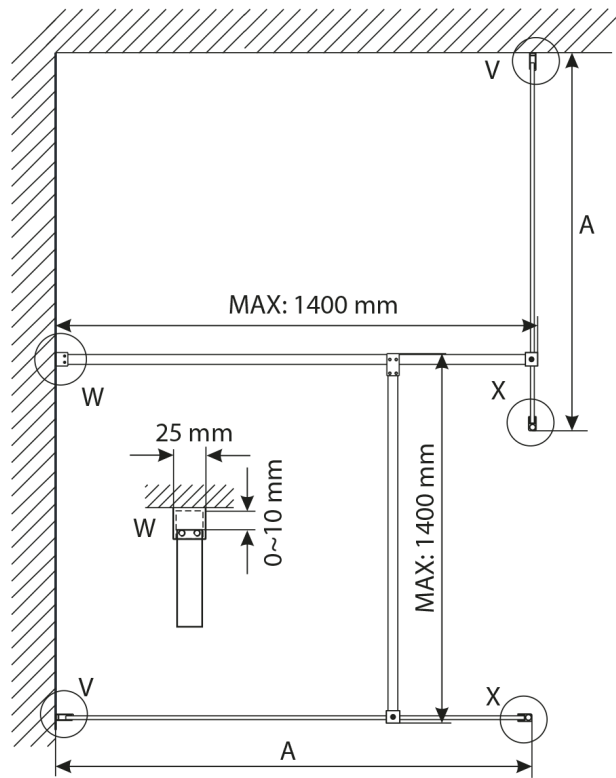

VARIO kouřové sklo 1000x2000mm

Objednací kód: GX1310

Rozměry

Šířka: 1000 mm
Výška: 2000 mm

Parametry

Záruka: 3 roky

Technický list

MODEL	A,mm
GX1270 / GX1370 / GX1470 / GX1570	690~705
GX1280 / GX1380 / GX1480 / GX1580	790~805
GX1290 / GX1390 / GX1490 / GX1590	890~905
GX1210 / GX1310 / GX1410 / GX1510	990~1005
GX1211 / GX1311 / GX1411 / GX1511	1090~1105
GX1212 / GX1312 / GX1412 / GX1512	1190~1205
GX1213 / GX1313 / GX1413 / GX1513	1290~1305
GX1214 / GX1314 / GX1414 / GX1514	1390~1405

MODEL	A,mm
GX1270 / GX1370 / GX1470 / GX1570	690~705
GX1280 / GX1380 / GX1480 / GX1580	790~805
GX1290 / GX1390 / GX1490 / GX1590	890~905
GX1210 / GX1310 / GX1410 / GX1510	990~1005
GX1211 / GX1311 / GX1411 / GX1511	1090~1105
GX1212 / GX1312 / GX1412 / GX1512	1190~1205
GX1213 / GX1313 / GX1413 / GX1513	1290~1305
GX1214 / GX1314 / GX1414 / GX1514	1390~1405

MODEL	A,mm
GX1270 / GX1370 / GX1470 / GX1570	699
GX1280 / GX1380 / GX1480 / GX1580	799
GX1290 / GX1390 / GX1490 / GX1590	899
GX1210 / GX1310 / GX1410 / GX1510	999
GX1211 / GX1311 / GX1411 / GX1511	1099
GX1212 / GX1312 / GX1412 / GX1512	1199
GX1213 / GX1313 / GX1413 / GX1513	1299
GX1214 / GX1314 / GX1414 / GX1514	1399