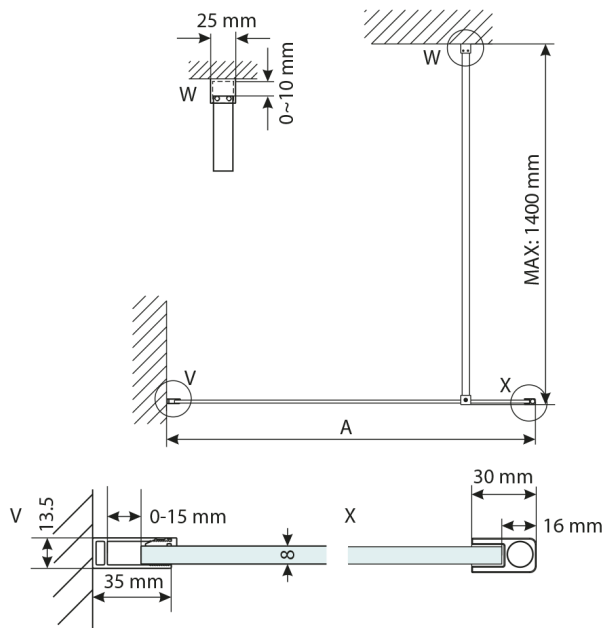

VARIO kouřové sklo 1000x2000mm

Objednací kód: GX1310

Rozměry

Šířka: 1000 mm
Výška: 2000 mm

Parametry

Záruka: 3 roky

Technický list

MODEL	A,mm
GX1270 / GX1370 / GX1470 / GX1570	690~705
GX1280 / GX1380 / GX1480 / GX1580	790~805
GX1290 / GX1390 / GX1490 / GX1590	890~905
GX1210 / GX1310 / GX1410 / GX1510	990~1005
GX1211 / GX1311 / GX1411 / GX1511	1090~1105
GX1212 / GX1312 / GX1412 / GX1512	1190~1205
GX1213 / GX1313 / GX1413 / GX1513	1290~1305
GX1214 / GX1314 / GX1414 / GX1514	1390~1405

MODEL	A,mm
GX1270 / GX1370 / GX1470 / GX1570	690~705
GX1280 / GX1380 / GX1480 / GX1580	790~805
GX1290 / GX1390 / GX1490 / GX1590	890~905
GX1210 / GX1310 / GX1410 / GX1510	990~1005
GX1211 / GX1311 / GX1411 / GX1511	1090~1105
GX1212 / GX1312 / GX1412 / GX1512	1190~1205
GX1213 / GX1313 / GX1413 / GX1513	1290~1305
GX1214 / GX1314 / GX1414 / GX1514	1390~1405

MODEL	A,mm
GX1270 / GX1370 / GX1470 / GX1570	699
GX1280 / GX1380 / GX1480 / GX1580	799
GX1290 / GX1390 / GX1490 / GX1590	899
GX1210 / GX1310 / GX1410 / GX1510	999
GX1211 / GX1311 / GX1411 / GX1511	1099
GX1212 / GX1312 / GX1412 / GX1512	1199
GX1213 / GX1313 / GX1413 / GX1513	1299
GX1214 / GX1314 / GX1414 / GX1514	1399