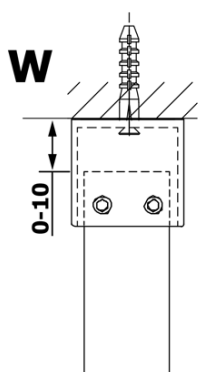

## Rozměry

**Šířka:** 900 mm

**Výška:** 2000 mm

## Parametry

**Typ výplně:** Kouřové sklo

**Úprava skla:** Coated glass

**Tloušťka skla:** 8 mm

**Hmotnost / ks:** 40.0 kg

**Balení:** 1 ks

**Záruka:** 3 roky

Technický list

MODEL	A
GX1370	685-700
GX1380	785-800
GX1390	885-900
GX1310	985-1000

MODEL	A
GX1370	685-700
GX1380	785-800
GX1390	885-900
GX1310	985-1000
GX1311	1085-1100
GX1312	1185-1200
GX1313	1285-1300
GX1314	1385-1400