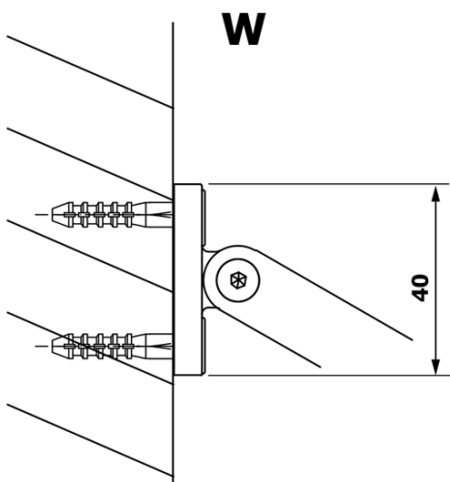

## Rozměry

**Šířka:** 900 mm

**Výška:** 2000 mm

## Parametry

**Typ výplně:** Kouřové sklo

**Úprava skla:** Coated glass

**Tloušťka skla:** 8 mm

**Hmotnost / ks:** 40.0 kg

**Balení:** 1 ks

**Záruka:** 3 roky

Technický list

MODEL	A
GX1370	685-700
GX1380	785-800
GX1390	885-900
GX1310	985-1000

MODEL	A
GX1370	685-700
GX1380	785-800
GX1390	885-900
GX1310	985-1000
GX1311	1085-1100
GX1312	1185-1200
GX1313	1285-1300
GX1314	1385-1400