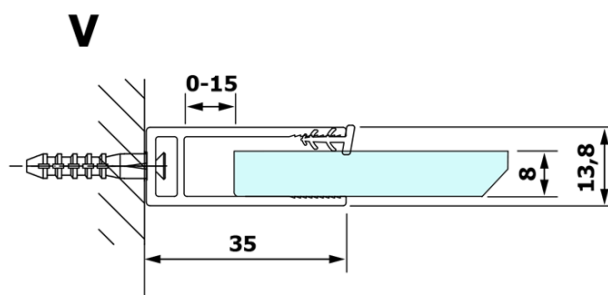

## Rozměry

**Šířka:** 900 mm

**Výška:** 2000 mm

## Parametry

**Typ výplně:** Kouřové sklo

**Úprava skla:** Coated glass

**Tloušťka skla:** 8 mm

**Hmotnost / ks:** 40.0 kg

**Balení:** 1 ks

**Záruka:** 3 roky

Technický list

MODEL	A
GX1370	685-700
GX1380	785-800
GX1390	885-900
GX1310	985-1000

MODEL	A
GX1370	685-700
GX1380	785-800
GX1390	885-900
GX1310	985-1000
GX1311	1085-1100
GX1312	1185-1200
GX1313	1285-1300
GX1314	1385-1400