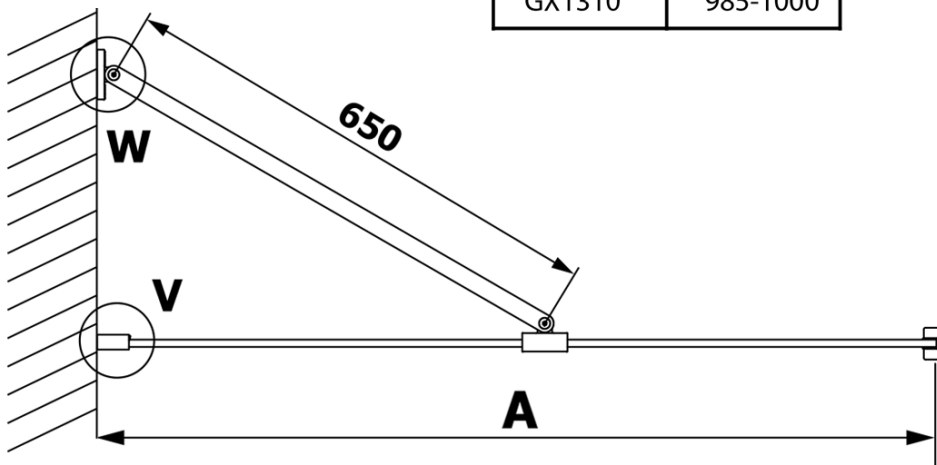

Technický list

MODEL	A
GX1370	685-700
GX1380	785-800
GX1390	885-900
GX1310	985-1000