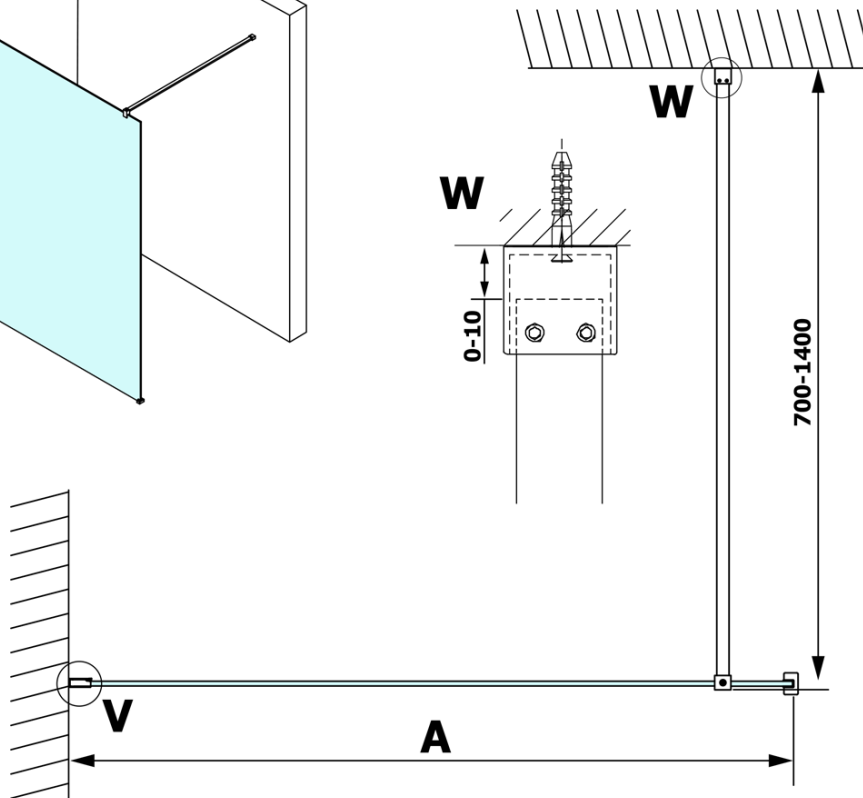

Objednací kód: GX1390

Základní informace

Značka: Gelco

Série: VARIO

Rozměry

Šířka: 900 mm

Výška: 2000 mm

Parametry

Typ výplně: Kouřové sklo

Úprava skla: Coated glass

Tloušťka skla: 8 mm

Hmotnost / ks: 40.0 kg

Balení: 1 ks

Záruka: 3 roky

Technický list

MODEL	A
GX1370	685-700
GX1380	785-800
GX1390	885-900
GX1310	985-1000

MODEL	A
GX1370	685-700
GX1380	785-800
GX1390	885-900
GX1310	985-1000
GX1311	1085-1100
GX1312	1185-1200
GX1313	1285-1300
GX1314	1385-1400

MODEL	A
GX1370	679
GX1380	779
GX1390	879
GX1310	979
GX1311	1079
GX1312	1179
GX1313	1279
GX1314	1379