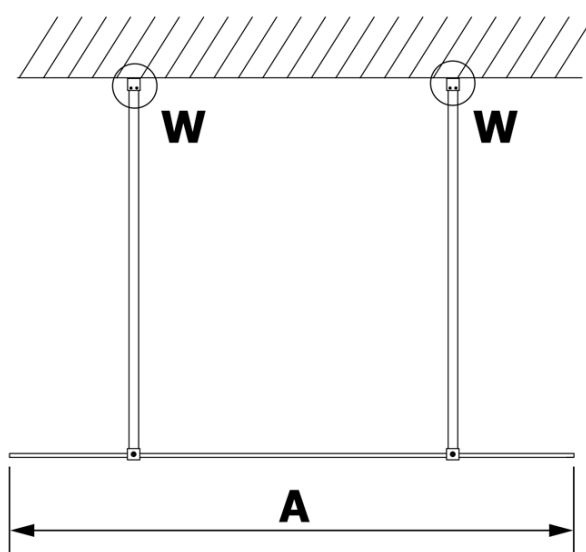

## Rozměry

**Šířka:** 900 mm

**Výška:** 2000 mm

## Parametry

**Typ výplně:** Kouřové sklo

**Úprava skla:** Coated glass

**Tloušťka skla:** 8 mm

**Hmotnost / ks:** 40.0 kg

**Balení:** 1 ks

**Záruka:** 3 roky

Technický list

MODEL	A
GX1370	685-700
GX1380	785-800
GX1390	885-900
GX1310	985-1000

MODEL	A
GX1370	685-700
GX1380	785-800
GX1390	885-900
GX1310	985-1000
GX1311	1085-1100
GX1312	1185-1200
GX1313	1285-1300
GX1314	1385-1400