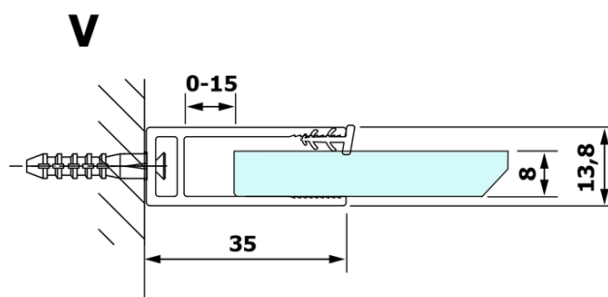

## Rozměry

**Šířka:** 900 mm

**Výška:** 2000 mm

## Parametry

**Typ výplně:** Kouřové sklo

**Úprava skla:** Coated glass

**Tloušťka skla:** 8 mm

**Hmotnost / ks:** 40.0 kg

**Balení:** 1 ks

**Záruka:** 3 roky

Technický list

MODEL	A
GX1370	685-700
GX1380	785-800
GX1390	885-900
GX1310	985-1000

MODEL	A
GX1370	685-700
GX1380	785-800
GX1390	885-900
GX1310	985-1000
GX1311	1085-1100
GX1312	1185-1200
GX1313	1285-1300
GX1314	1385-1400