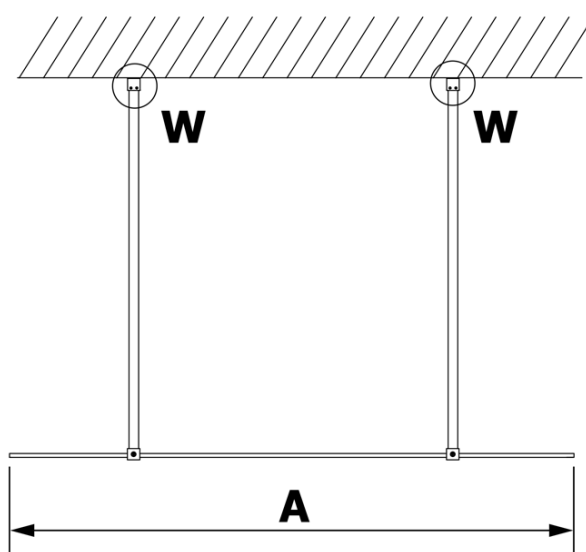

Objednací kód: GX1390

Základní informace

Značka: Gelco

Série: VARIO

Rozměry

Šířka: 900 mm

Výška: 2000 mm

Parametry

Typ výplně: Kouřové sklo

Úprava skla: Coated glass

Tloušťka skla: 8 mm

Hmotnost / ks: 40.0 kg

Balení: 1 ks

Záruka: 3 roky

Technický list

MODEL	A
GX1370	685-700
GX1380	785-800
GX1390	885-900
GX1310	985-1000

MODEL	A
GX1370	685-700
GX1380	785-800
GX1390	885-900
GX1310	985-1000
GX1311	1085-1100
GX1312	1185-1200
GX1313	1285-1300
GX1314	1385-1400

MODEL	A
GX1370	679
GX1380	779
GX1390	879
GX1310	979
GX1311	1079
GX1312	1179
GX1313	1279
GX1314	1379