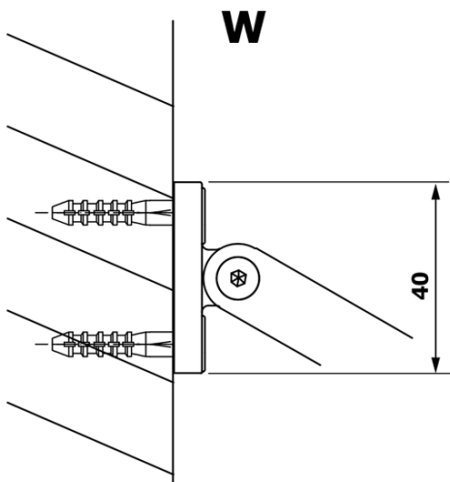

Objednací kód: GX1390

Základní informace

Značka: Gelco

Série: VARIO

Rozměry

Šířka: 900 mm

Výška: 2000 mm

Parametry

Typ výplně: Kouřové sklo

Úprava skla: Coated glass

Tloušťka skla: 8 mm

Hmotnost / ks: 40.0 kg

Balení: 1 ks

Záruka: 3 roky

Technický list

MODEL	A
GX1370	685-700
GX1380	785-800
GX1390	885-900
GX1310	985-1000

MODEL	A
GX1370	685-700
GX1380	785-800
GX1390	885-900
GX1310	985-1000
GX1311	1085-1100
GX1312	1185-1200
GX1313	1285-1300
GX1314	1385-1400

MODEL	A
GX1370	679
GX1380	779
GX1390	879
GX1310	979
GX1311	1079
GX1312	1179
GX1313	1279
GX1314	1379