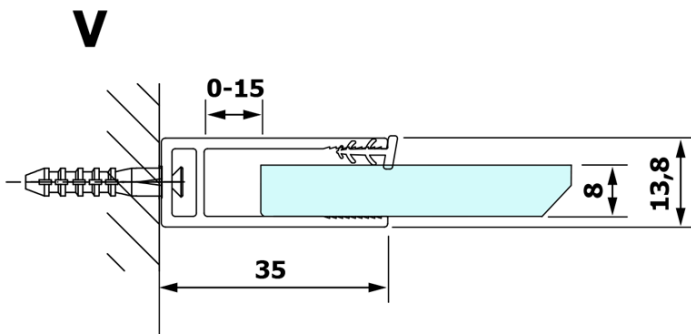

Objednací kód: GX1390

Základní informace

Značka: Gelco

Série: VARIO

Rozměry

Šířka: 900 mm

Výška: 2000 mm

Parametry

Typ výplně: Kouřové sklo

Úprava skla: Coated glass

Tloušťka skla: 8 mm

Hmotnost / ks: 40.0 kg

Balení: 1 ks

Záruka: 3 roky

Technický list

MODEL	A
GX1370	685-700
GX1380	785-800
GX1390	885-900
GX1310	985-1000

MODEL	A
GX1370	685-700
GX1380	785-800
GX1390	885-900
GX1310	985-1000
GX1311	1085-1100
GX1312	1185-1200
GX1313	1285-1300
GX1314	1385-1400

MODEL	A
GX1370	679
GX1380	779
GX1390	879
GX1310	979
GX1311	1079
GX1312	1179
GX1313	1279
GX1314	1379