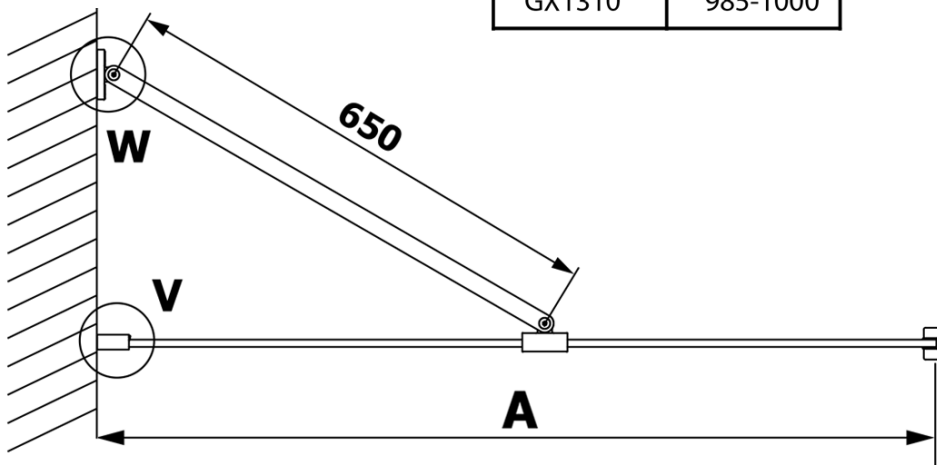

Objednací kód: GX1390

Základní informace

Značka: Gelco

Série: VARIO

Rozměry

Šířka: 900 mm

Výška: 2000 mm

Parametry

Typ výplně: Kouřové sklo

Úprava skla: Coated glass

Tloušťka skla: 8 mm

Hmotnost / ks: 40.0 kg

Balení: 1 ks

Záruka: 3 roky

Technický list

MODEL	A
GX1370	685-700
GX1380	785-800
GX1390	885-900
GX1310	985-1000

MODEL	A
GX1370	685-700
GX1380	785-800
GX1390	885-900
GX1310	985-1000
GX1311	1085-1100
GX1312	1185-1200
GX1313	1285-1300
GX1314	1385-1400

MODEL	A
GX1370	679
GX1380	779
GX1390	879
GX1310	979
GX1311	1079
GX1312	1179
GX1313	1279
GX1314	1379