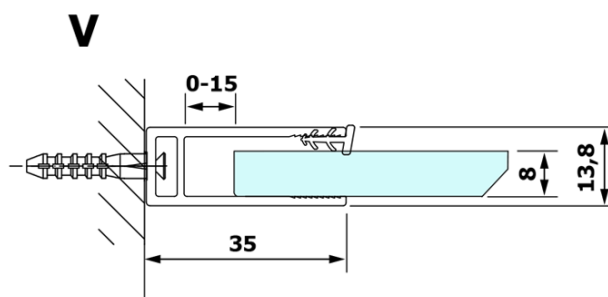

Objednací kód: GX1390

Základní informace

Značka: Gelco

Série: VARIO

Rozměry

Šířka: 900 mm

Výška: 2000 mm

Parametry

Typ výplně: Kouřové sklo

Úprava skla: Coated glass

Tloušťka skla: 8 mm

Hmotnost / ks: 40.0 kg

Balení: 1 ks

Záruka: 3 roky

Technický list

MODEL	A
GX1370	685-700
GX1380	785-800
GX1390	885-900
GX1310	985-1000

MODEL	A
GX1370	685-700
GX1380	785-800
GX1390	885-900
GX1310	985-1000
GX1311	1085-1100
GX1312	1185-1200
GX1313	1285-1300
GX1314	1385-1400

MODEL	A
GX1370	679
GX1380	779
GX1390	879
GX1310	979
GX1311	1079
GX1312	1179
GX1313	1279
GX1314	1379