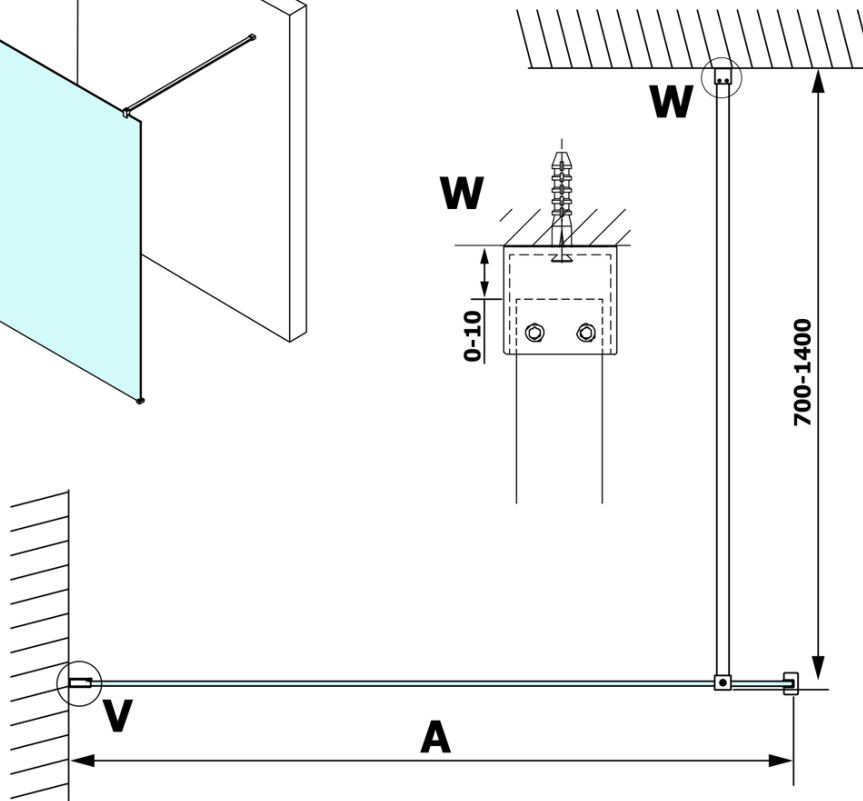

Objednací kód: GX1390

Základní informace

Značka: Gelco

Série: VARIO

Rozměry

Šířka: 900 mm

Výška: 2000 mm

Parametry

Typ výplně: Kouřové sklo

Úprava skla: Coated glass

Tloušťka skla: 8 mm

Hmotnost / ks: 40.0 kg

Balení: 1 ks

Záruka: 3 roky

Technický list

MODEL	A
GX1370	685-700
GX1380	785-800
GX1390	885-900
GX1310	985-1000

MODEL	A
GX1370	685-700
GX1380	785-800
GX1390	885-900
GX1310	985-1000
GX1311	1085-1100
GX1312	1185-1200
GX1313	1285-1300
GX1314	1385-1400

MODEL	A
GX1370	679
GX1380	779
GX1390	879
GX1310	979
GX1311	1079
GX1312	1179
GX1313	1279
GX1314	1379