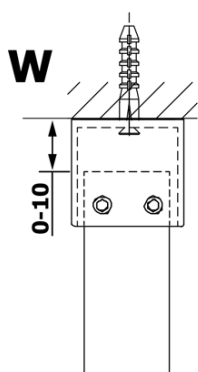

Objednací kód: GX1390

Základní informace

Značka: Gelco

Série: VARIO

Rozměry

Šířka: 900 mm

Výška: 2000 mm

Parametry

Typ výplně: Kouřové sklo

Úprava skla: Coated glass

Tloušťka skla: 8 mm

Hmotnost / ks: 40.0 kg

Balení: 1 ks

Záruka: 3 roky

Technický list

MODEL	A
GX1370	685-700
GX1380	785-800
GX1390	885-900
GX1310	985-1000

MODEL	A
GX1370	685-700
GX1380	785-800
GX1390	885-900
GX1310	985-1000
GX1311	1085-1100
GX1312	1185-1200
GX1313	1285-1300
GX1314	1385-1400

MODEL	A
GX1370	679
GX1380	779
GX1390	879
GX1310	979
GX1311	1079
GX1312	1179
GX1313	1279
GX1314	1379