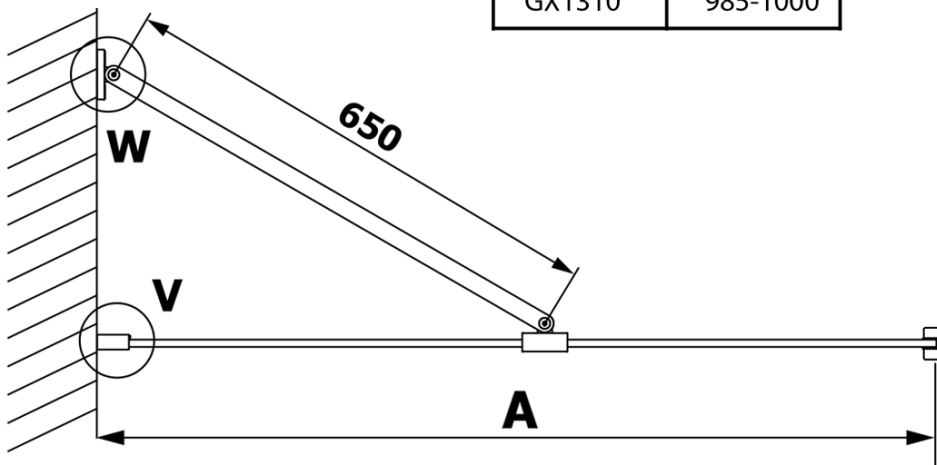

Objednací kód: GX1380

Základní informace

Značka: Gelco

Série: VARIO

Rozměry

Šířka: 800 mm

Výška: 2000 mm

Parametry

Typ výplně: Kouřové sklo

Úprava skla: Coated glass

Tloušťka skla: 8 mm

Hmotnost / ks: 33.0 kg

Balení: 1 ks

Záruka: 3 roky

Technický list

MODEL	A
GX1370	685-700
GX1380	785-800
GX1390	885-900
GX1310	985-1000

MODEL	A
GX1370	685-700
GX1380	785-800
GX1390	885-900
GX1310	985-1000
GX1311	1085-1100
GX1312	1185-1200
GX1313	1285-1300
GX1314	1385-1400

MODEL	A
GX1370	679
GX1380	779
GX1390	879
GX1310	979
GX1311	1079
GX1312	1179
GX1313	1279
GX1314	1379