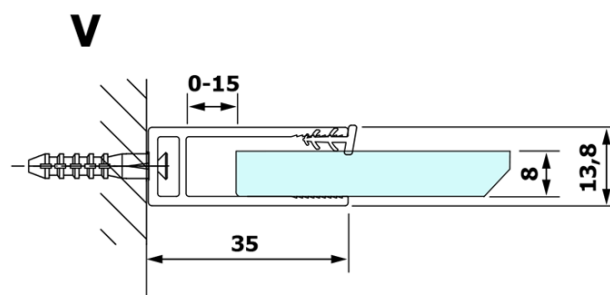

Objednací kód: GX1380

Základní informace

Značka: Gelco

Série: VARIO

Rozměry

Šířka: 800 mm

Výška: 2000 mm

Parametry

Typ výplně: Kouřové sklo

Úprava skla: Coated glass

Tloušťka skla: 8 mm

Hmotnost / ks: 33.0 kg

Balení: 1 ks

Záruka: 3 roky

Technický list

MODEL	A
GX1370	685-700
GX1380	785-800
GX1390	885-900
GX1310	985-1000

MODEL	A
GX1370	685-700
GX1380	785-800
GX1390	885-900
GX1310	985-1000
GX1311	1085-1100
GX1312	1185-1200
GX1313	1285-1300
GX1314	1385-1400

MODEL	A
GX1370	679
GX1380	779
GX1390	879
GX1310	979
GX1311	1079
GX1312	1179
GX1313	1279
GX1314	1379