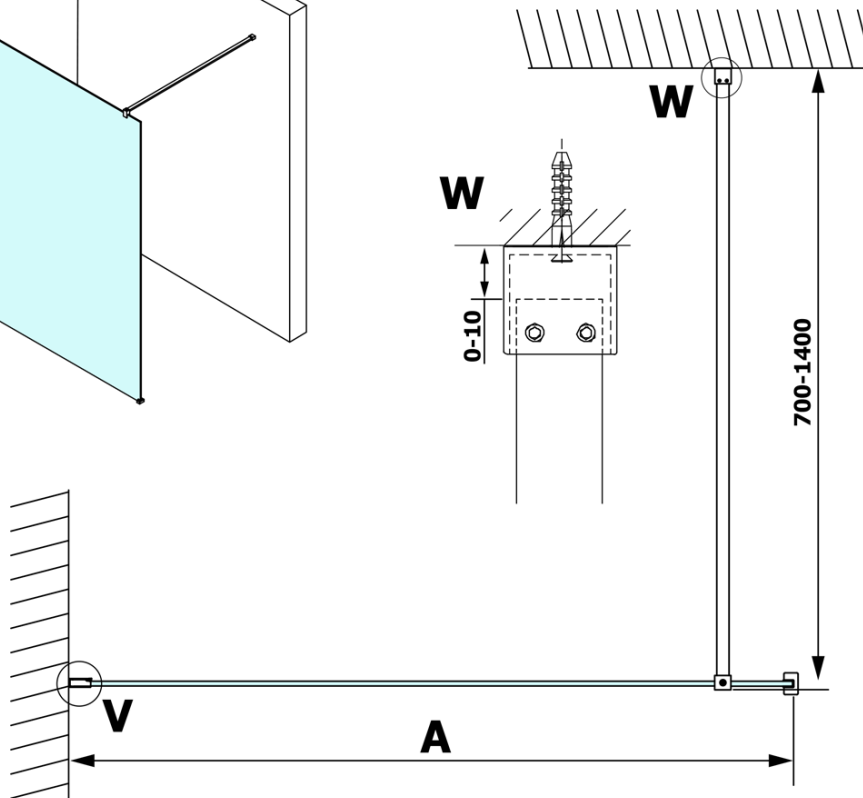

Objednací kód: GX1380

Základní informace

Značka: Gelco

Série: VARIO

Rozměry

Šířka: 800 mm

Výška: 2000 mm

Parametry

Typ výplně: Kouřové sklo

Úprava skla: Coated glass

Tloušťka skla: 8 mm

Hmotnost / ks: 33.0 kg

Balení: 1 ks

Záruka: 3 roky

Technický list

MODEL	A
GX1370	685-700
GX1380	785-800
GX1390	885-900
GX1310	985-1000

MODEL	A
GX1370	685-700
GX1380	785-800
GX1390	885-900
GX1310	985-1000
GX1311	1085-1100
GX1312	1185-1200
GX1313	1285-1300
GX1314	1385-1400

MODEL	A
GX1370	679
GX1380	779
GX1390	879
GX1310	979
GX1311	1079
GX1312	1179
GX1313	1279
GX1314	1379