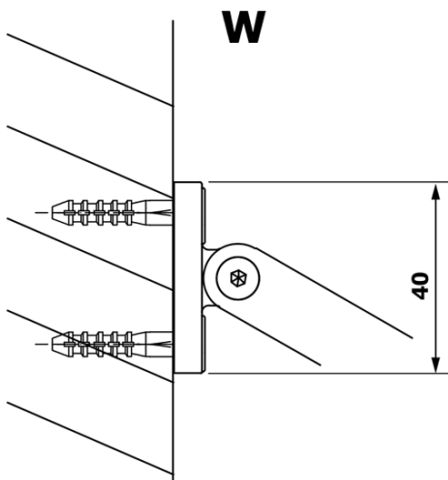

Objednací kód: GX1380

Základní informace

Značka: Gelco

Série: VARIO

Rozměry

Šířka: 800 mm

Výška: 2000 mm

Parametry

Typ výplně: Kouřové sklo

Úprava skla: Coated glass

Tloušťka skla: 8 mm

Hmotnost / ks: 33.0 kg

Balení: 1 ks

Záruka: 3 roky

Technický list

MODEL	A
GX1370	685-700
GX1380	785-800
GX1390	885-900
GX1310	985-1000

MODEL	A
GX1370	685-700
GX1380	785-800
GX1390	885-900
GX1310	985-1000
GX1311	1085-1100
GX1312	1185-1200
GX1313	1285-1300
GX1314	1385-1400

MODEL	A
GX1370	679
GX1380	779
GX1390	879
GX1310	979
GX1311	1079
GX1312	1179
GX1313	1279
GX1314	1379