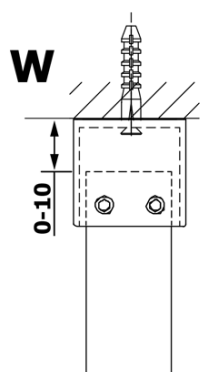

Objednací kód: GX1380

Základní informace

Značka: Gelco

Série: VARIO

Rozměry

Šířka: 800 mm

Výška: 2000 mm

Parametry

Typ výplně: Kouřové sklo

Úprava skla: Coated glass

Tloušťka skla: 8 mm

Hmotnost / ks: 33.0 kg

Balení: 1 ks

Záruka: 3 roky

Technický list

MODEL	A
GX1370	685-700
GX1380	785-800
GX1390	885-900
GX1310	985-1000

MODEL	A
GX1370	685-700
GX1380	785-800
GX1390	885-900
GX1310	985-1000
GX1311	1085-1100
GX1312	1185-1200
GX1313	1285-1300
GX1314	1385-1400

MODEL	A
GX1370	679
GX1380	779
GX1390	879
GX1310	979
GX1311	1079
GX1312	1179
GX1313	1279
GX1314	1379