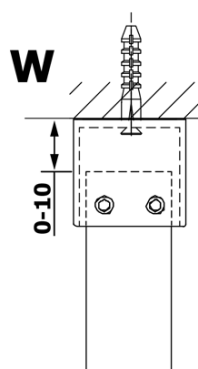

Objednací kód: GX1380

Základní informace

Značka: Gelco

Série: VARIO

Rozměry

Šířka: 800 mm

Výška: 2000 mm

Parametry

Typ výplně: Kouřové sklo

Úprava skla: Coated glass

Tloušťka skla: 8 mm

Hmotnost / ks: 33.0 kg

Balení: 1 ks

Záruka: 3 roky

Technický list

MODEL	A
GX1370	685-700
GX1380	785-800
GX1390	885-900
GX1310	985-1000

MODEL	A
GX1370	685-700
GX1380	785-800
GX1390	885-900
GX1310	985-1000
GX1311	1085-1100
GX1312	1185-1200
GX1313	1285-1300
GX1314	1385-1400

MODEL	A
GX1370	679
GX1380	779
GX1390	879
GX1310	979
GX1311	1079
GX1312	1179
GX1313	1279
GX1314	1379