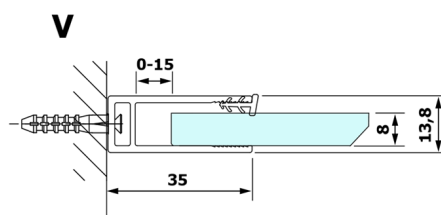

Objednací kód: GX1380

Rozměry

Šířka: 800 mm
 Výška: 2000 mm

Parametry

Záruka: 3 roky

Technický list

MODEL	A
GX1370	685-700
GX1380	785-800
GX1390	885-900
GX1310	985-1000

MODEL	A
GX1370	685-700
GX1380	785-800
GX1390	885-900
GX1310	985-1000
GX1311	1085-1100
GX1312	1185-1200
GX1313	1285-1300
GX1314	1385-1400

MODEL	A
GX1370	679
GX1380	779
GX1390	879
GX1310	979
GX1311	1079
GX1312	1179
GX1313	1279
GX1314	1379