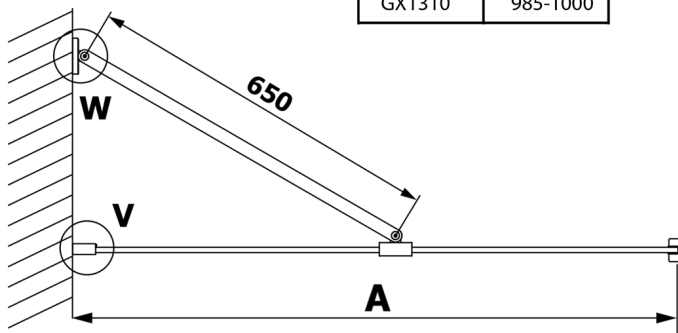

Objednací kód: GX1380

Rozměry

Šířka: 800 mm
 Výška: 2000 mm

Parametry

Záruka: 3 roky

Technický list

MODEL	A
GX1370	685-700
GX1380	785-800
GX1390	885-900
GX1310	985-1000

MODEL	A
GX1370	685-700
GX1380	785-800
GX1390	885-900
GX1310	985-1000
GX1311	1085-1100
GX1312	1185-1200
GX1313	1285-1300
GX1314	1385-1400

MODEL	A
GX1370	679
GX1380	779
GX1390	879
GX1310	979
GX1311	1079
GX1312	1179
GX1313	1279
GX1314	1379