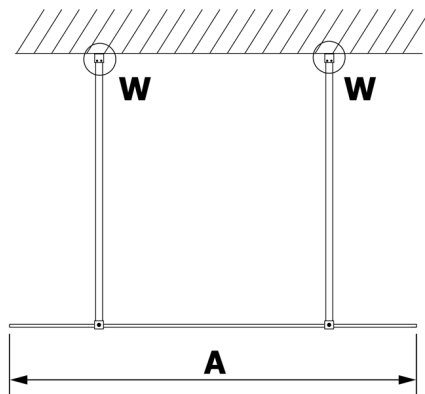

Objednací kód: GX1380

Rozměry

Šířka: 800 mm
 Výška: 2000 mm

Parametry

Záruka: 3 roky

Technický list

MODEL	A
GX1370	685-700
GX1380	785-800
GX1390	885-900
GX1310	985-1000

MODEL	A
GX1370	685-700
GX1380	785-800
GX1390	885-900
GX1310	985-1000
GX1311	1085-1100
GX1312	1185-1200
GX1313	1285-1300
GX1314	1385-1400

MODEL	A
GX1370	679
GX1380	779
GX1390	879
GX1310	979
GX1311	1079
GX1312	1179
GX1313	1279
GX1314	1379