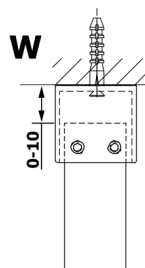

Objednací kód: GX1380

Rozměry

Šířka: 800 mm
 Výška: 2000 mm

Parametry

Záruka: 3 roky

Technický list

MODEL	A
GX1370	685-700
GX1380	785-800
GX1390	885-900
GX1310	985-1000

MODEL	A
GX1370	685-700
GX1380	785-800
GX1390	885-900
GX1310	985-1000
GX1311	1085-1100
GX1312	1185-1200
GX1313	1285-1300
GX1314	1385-1400

MODEL	A
GX1370	679
GX1380	779
GX1390	879
GX1310	979
GX1311	1079
GX1312	1179
GX1313	1279
GX1314	1379