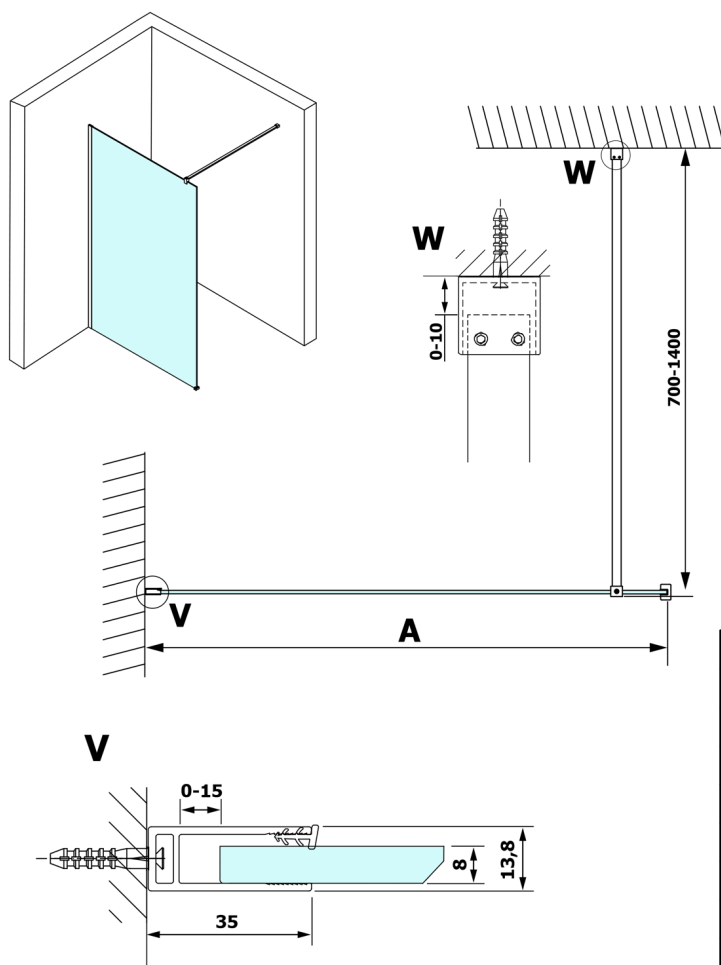

Objednací kód: GX1380

Rozměry

Šířka: 800 mm
 Výška: 2000 mm

Parametry

Záruka: 3 roky

Technický list

MODEL	A
GX1370	685-700
GX1380	785-800
GX1390	885-900
GX1310	985-1000

MODEL	A
GX1370	685-700
GX1380	785-800
GX1390	885-900
GX1310	985-1000
GX1311	1085-1100
GX1312	1185-1200
GX1313	1285-1300
GX1314	1385-1400

MODEL	A
GX1370	679
GX1380	779
GX1390	879
GX1310	979
GX1311	1079
GX1312	1179
GX1313	1279
GX1314	1379