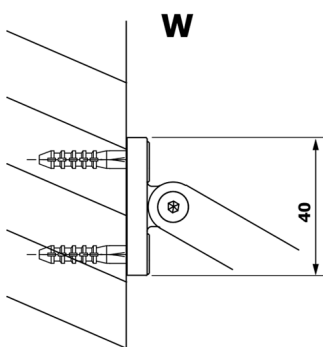

Objednací kód: GX1380

Rozměry

Šířka: 800 mm
 Výška: 2000 mm

Parametry

Záruka: 3 roky

Technický list

MODEL	A
GX1370	685-700
GX1380	785-800
GX1390	885-900
GX1310	985-1000

MODEL	A
GX1370	685-700
GX1380	785-800
GX1390	885-900
GX1310	985-1000
GX1311	1085-1100
GX1312	1185-1200
GX1313	1285-1300
GX1314	1385-1400

MODEL	A
GX1370	679
GX1380	779
GX1390	879
GX1310	979
GX1311	1079
GX1312	1179
GX1313	1279
GX1314	1379