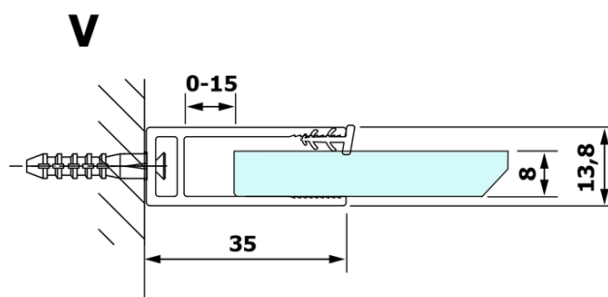

Objednací kód: GX1370

Základní informace

Značka: Gelco

Série: VARIO

Rozměry

Šířka: 700 mm

Výška: 2000 mm

Parametry

Typ výplně: Kouřové sklo

Úprava skla: Coated glass

Tloušťka skla: 8 mm

Hmotnost / ks: 28.0 kg

Balení: 1 ks

Záruka: 3 roky

Technický list

MODEL	A
GX1370	685-700
GX1380	785-800
GX1390	885-900
GX1310	985-1000

MODEL	A
GX1370	685-700
GX1380	785-800
GX1390	885-900
GX1310	985-1000
GX1311	1085-1100
GX1312	1185-1200
GX1313	1285-1300
GX1314	1385-1400

MODEL	A
GX1370	679
GX1380	779
GX1390	879
GX1310	979
GX1311	1079
GX1312	1179
GX1313	1279
GX1314	1379