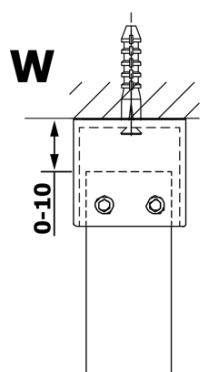

Objednací kód: GX1370

Základní informace

Značka: Gelco

Série: VARIO

Rozměry

Šířka: 700 mm

Výška: 2000 mm

Parametry

Typ výplně: Kouřové sklo

Úprava skla: Coated glass

Tloušťka skla: 8 mm

Hmotnost / ks: 28.0 kg

Balení: 1 ks

Záruka: 3 roky

Technický list

MODEL	A
GX1370	685-700
GX1380	785-800
GX1390	885-900
GX1310	985-1000

MODEL	A
GX1370	685-700
GX1380	785-800
GX1390	885-900
GX1310	985-1000
GX1311	1085-1100
GX1312	1185-1200
GX1313	1285-1300
GX1314	1385-1400

MODEL	A
GX1370	679
GX1380	779
GX1390	879
GX1310	979
GX1311	1079
GX1312	1179
GX1313	1279
GX1314	1379