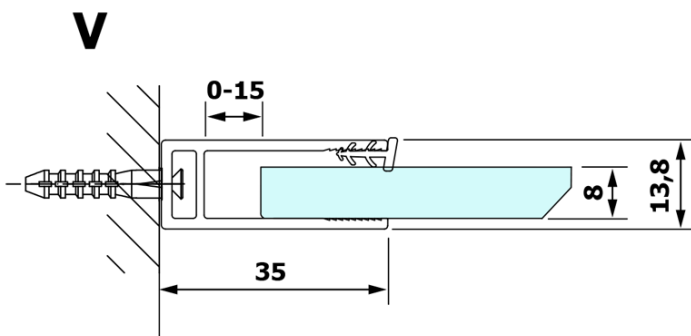

Objednací kód: GX1370

Základní informace

Značka: Gelco

Série: VARIO

Rozměry

Šířka: 700 mm

Výška: 2000 mm

Parametry

Typ výplně: Kouřové sklo

Úprava skla: Coated glass

Tloušťka skla: 8 mm

Hmotnost / ks: 28.0 kg

Balení: 1 ks

Záruka: 3 roky

Technický list

MODEL	A
GX1370	685-700
GX1380	785-800
GX1390	885-900
GX1310	985-1000

MODEL	A
GX1370	685-700
GX1380	785-800
GX1390	885-900
GX1310	985-1000
GX1311	1085-1100
GX1312	1185-1200
GX1313	1285-1300
GX1314	1385-1400

MODEL	A
GX1370	679
GX1380	779
GX1390	879
GX1310	979
GX1311	1079
GX1312	1179
GX1313	1279
GX1314	1379