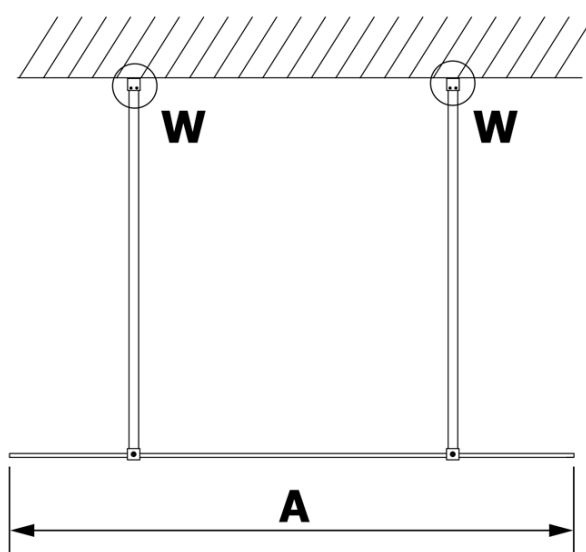

Objednací kód: GX1370

Základní informace

Značka: Gelco

Série: VARIO

Rozměry

Šířka: 700 mm

Výška: 2000 mm

Parametry

Typ výplně: Kouřové sklo

Úprava skla: Coated glass

Tloušťka skla: 8 mm

Hmotnost / ks: 28.0 kg

Balení: 1 ks

Záruka: 3 roky

Technický list

MODEL	A
GX1370	685-700
GX1380	785-800
GX1390	885-900
GX1310	985-1000

MODEL	A
GX1370	685-700
GX1380	785-800
GX1390	885-900
GX1310	985-1000
GX1311	1085-1100
GX1312	1185-1200
GX1313	1285-1300
GX1314	1385-1400

MODEL	A
GX1370	679
GX1380	779
GX1390	879
GX1310	979
GX1311	1079
GX1312	1179
GX1313	1279
GX1314	1379