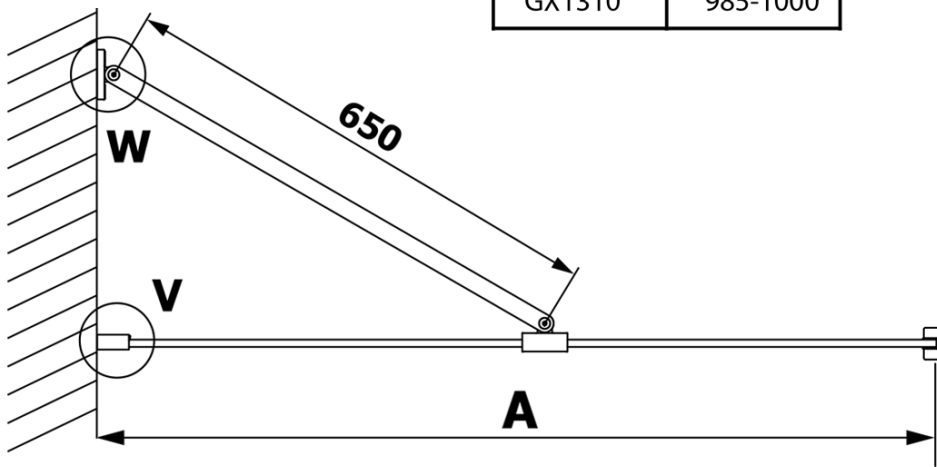

Objednací kód: GX1370

Základní informace

Značka: Gelco

Série: VARIO

Rozměry

Šířka: 700 mm

Výška: 2000 mm

Parametry

Typ výplně: Kouřové sklo

Úprava skla: Coated glass

Tloušťka skla: 8 mm

Hmotnost / ks: 28.0 kg

Balení: 1 ks

Záruka: 3 roky

Technický list

MODEL	A
GX1370	685-700
GX1380	785-800
GX1390	885-900
GX1310	985-1000

MODEL	A
GX1370	685-700
GX1380	785-800
GX1390	885-900
GX1310	985-1000
GX1311	1085-1100
GX1312	1185-1200
GX1313	1285-1300
GX1314	1385-1400

MODEL	A
GX1370	679
GX1380	779
GX1390	879
GX1310	979
GX1311	1079
GX1312	1179
GX1313	1279
GX1314	1379