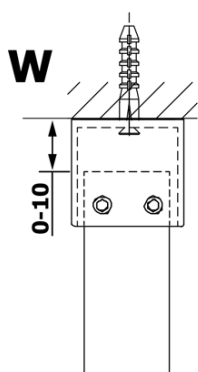

## Rozměry

**Šířka:** 700 mm

**Výška:** 2000 mm

## Parametry

**Typ výplně:** Kouřové sklo

**Úprava skla:** Coated glass

**Tloušťka skla:** 8 mm

**Hmotnost / ks:** 28.0 kg

**Balení:** 1 ks

**Záruka:** 3 roky

Technický list

MODEL	A
GX1370	685-700
GX1380	785-800
GX1390	885-900
GX1310	985-1000

MODEL	A
GX1370	685-700
GX1380	785-800
GX1390	885-900
GX1310	985-1000
GX1311	1085-1100
GX1312	1185-1200
GX1313	1285-1300
GX1314	1385-1400