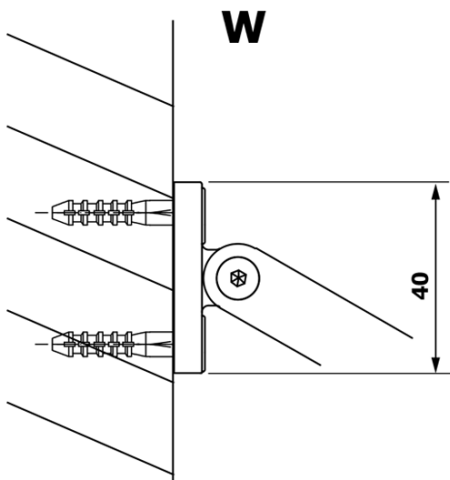

## Rozměry

**Šířka:** 700 mm

**Výška:** 2000 mm

## Parametry

**Typ výplně:** Kouřové sklo

**Úprava skla:** Coated glass

**Tloušťka skla:** 8 mm

**Hmotnost / ks:** 28.0 kg

**Balení:** 1 ks

**Záruka:** 3 roky

Technický list

MODEL	A
GX1370	685-700
GX1380	785-800
GX1390	885-900
GX1310	985-1000

MODEL	A
GX1370	685-700
GX1380	785-800
GX1390	885-900
GX1310	985-1000
GX1311	1085-1100
GX1312	1185-1200
GX1313	1285-1300
GX1314	1385-1400