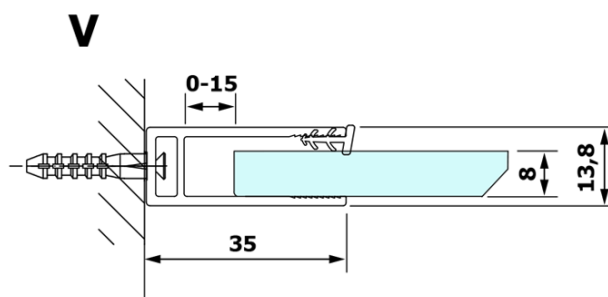

## Rozměry

**Šířka:** 700 mm

**Výška:** 2000 mm

## Parametry

**Typ výplně:** Kouřové sklo

**Úprava skla:** Coated glass

**Tloušťka skla:** 8 mm

**Hmotnost / ks:** 28.0 kg

**Balení:** 1 ks

**Záruka:** 3 roky

Technický list

MODEL	A
GX1370	685-700
GX1380	785-800
GX1390	885-900
GX1310	985-1000

MODEL	A
GX1370	685-700
GX1380	785-800
GX1390	885-900
GX1310	985-1000
GX1311	1085-1100
GX1312	1185-1200
GX1313	1285-1300
GX1314	1385-1400