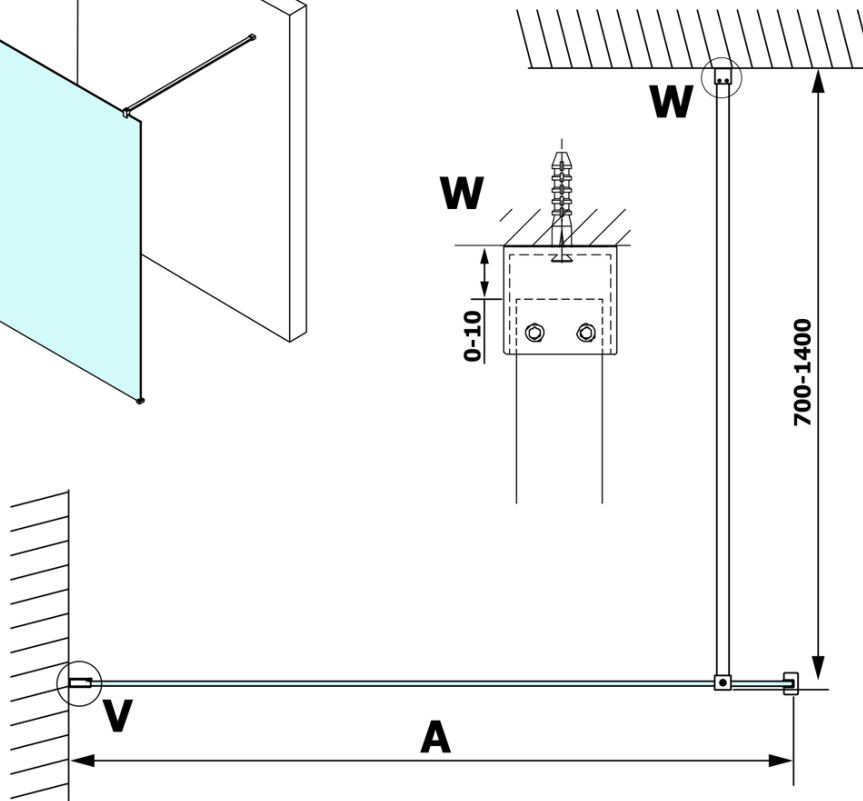

## Rozměry

**Šířka:** 700 mm

**Výška:** 2000 mm

## Parametry

**Typ výplně:** Kouřové sklo

**Úprava skla:** Coated glass

**Tloušťka skla:** 8 mm

**Hmotnost / ks:** 28.0 kg

**Balení:** 1 ks

**Záruka:** 3 roky

Technický list

MODEL	A
GX1370	685-700
GX1380	785-800
GX1390	885-900
GX1310	985-1000

MODEL	A
GX1370	685-700
GX1380	785-800
GX1390	885-900
GX1310	985-1000
GX1311	1085-1100
GX1312	1185-1200
GX1313	1285-1300
GX1314	1385-1400