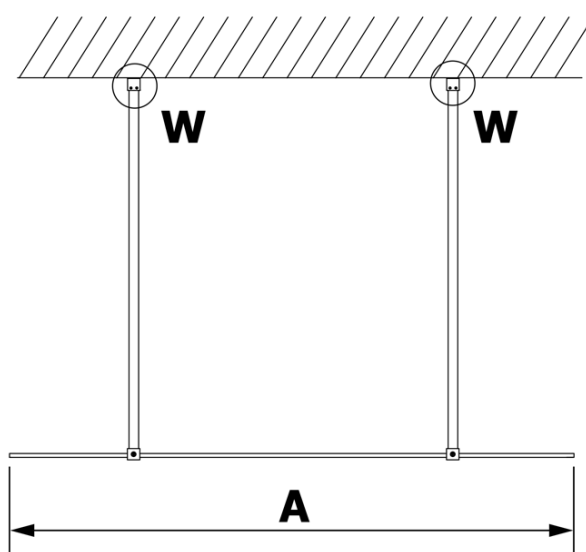

## Rozměry

**Šířka:** 700 mm

**Výška:** 2000 mm

## Parametry

**Typ výplně:** Kouřové sklo

**Úprava skla:** Coated glass

**Tloušťka skla:** 8 mm

**Hmotnost / ks:** 28.0 kg

**Balení:** 1 ks

**Záruka:** 3 roky

Technický list

MODEL	A
GX1370	685-700
GX1380	785-800
GX1390	885-900
GX1310	985-1000

MODEL	A
GX1370	685-700
GX1380	785-800
GX1390	885-900
GX1310	985-1000
GX1311	1085-1100
GX1312	1185-1200
GX1313	1285-1300
GX1314	1385-1400