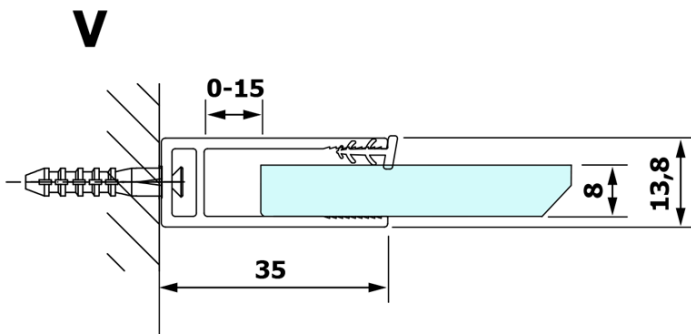

## Rozměry

**Šířka:** 700 mm

**Výška:** 2000 mm

## Parametry

**Typ výplně:** Kouřové sklo

**Úprava skla:** Coated glass

**Tloušťka skla:** 8 mm

**Hmotnost / ks:** 28.0 kg

**Balení:** 1 ks

**Záruka:** 3 roky

Technický list

MODEL	A
GX1370	685-700
GX1380	785-800
GX1390	885-900
GX1310	985-1000

MODEL	A
GX1370	685-700
GX1380	785-800
GX1390	885-900
GX1310	985-1000
GX1311	1085-1100
GX1312	1185-1200
GX1313	1285-1300
GX1314	1385-1400