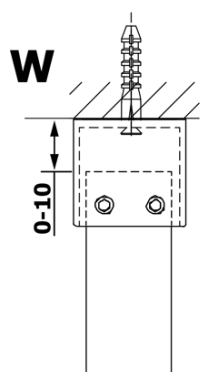

## Rozměry

**Šířka:** 700 mm

**Výška:** 2000 mm

## Parametry

**Typ výplně:** Kouřové sklo

**Úprava skla:** Coated glass

**Tloušťka skla:** 8 mm

**Hmotnost / ks:** 28.0 kg

**Balení:** 1 ks

**Záruka:** 3 roky

Technický list

MODEL	A
GX1370	685-700
GX1380	785-800
GX1390	885-900
GX1310	985-1000

MODEL	A
GX1370	685-700
GX1380	785-800
GX1390	885-900
GX1310	985-1000
GX1311	1085-1100
GX1312	1185-1200
GX1313	1285-1300
GX1314	1385-1400