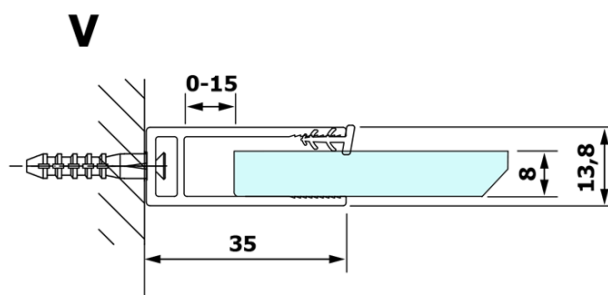

## Rozměry

**Šířka:** 700 mm

**Výška:** 2000 mm

## Parametry

**Typ výplně:** Kouřové sklo

**Úprava skla:** Coated glass

**Tloušťka skla:** 8 mm

**Hmotnost / ks:** 28.0 kg

**Balení:** 1 ks

**Záruka:** 3 roky

Technický list

MODEL	A
GX1370	685-700
GX1380	785-800
GX1390	885-900
GX1310	985-1000

MODEL	A
GX1370	685-700
GX1380	785-800
GX1390	885-900
GX1310	985-1000
GX1311	1085-1100
GX1312	1185-1200
GX1313	1285-1300
GX1314	1385-1400