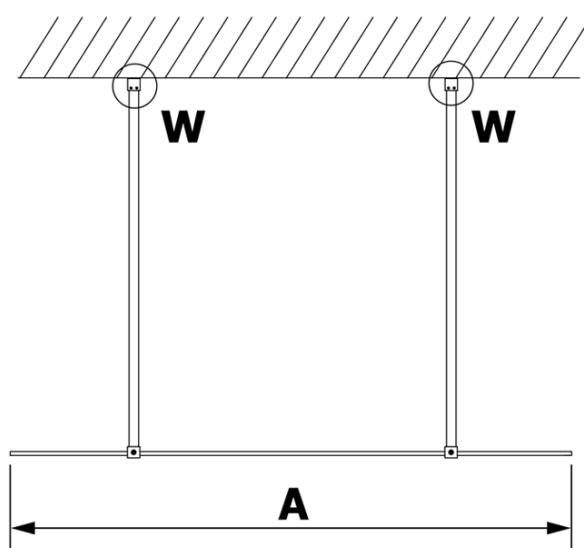

**Objednací kód:** GX1214

**Základní informace**

**Značka:** Gelco

**Série:** VARIO

**Rozměry**

**Šířka:** 1400 mm

**Výška:** 2000 mm

**Parametry**

**Typ výplně:** Čiré sklo

**Úprava skla:** Coated glass

**Tloušťka skla:** 8 mm

**Hmotnost / ks:** 75.0 kg

**Balení:** 1 ks

**Záruka:** 3 roky

Technický list

MODEL	A
GX1270	685-700
GX1280	785-800
GX1290	885-900
GX1210	985-1000
GX1211	1085-1100
GX1212	1185-1200
GX1213	1285-1300
GX1214	1385-1400

MODEL	A
GX1270	679
GX1280	779
GX1290	879
GX1210	979
GX1211	1079
GX1212	1179
GX1213	1279
GX1214	1379