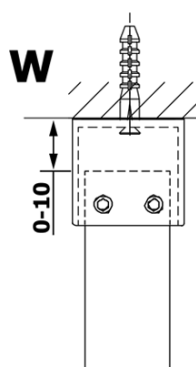

**Objednací kód:** GX1214

**Základní informace**

**Značka:** Gelco

**Série:** VARIO

**Rozměry**

**Šířka:** 1400 mm

**Výška:** 2000 mm

**Parametry**

**Typ výplně:** Čiré sklo

**Úprava skla:** Coated glass

**Tloušťka skla:** 8 mm

**Hmotnost / ks:** 75.0 kg

**Balení:** 1 ks

**Záruka:** 3 roky

Technický list

MODEL	A
GX1270	685-700
GX1280	785-800
GX1290	885-900
GX1210	985-1000
GX1211	1085-1100
GX1212	1185-1200
GX1213	1285-1300
GX1214	1385-1400

MODEL	A
GX1270	679
GX1280	779
GX1290	879
GX1210	979
GX1211	1079
GX1212	1179
GX1213	1279
GX1214	1379