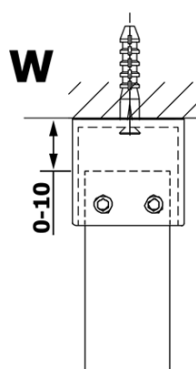

**Objednací kód:** GX1214

**Základní informace**

**Značka:** Gelco

**Série:** VARIO

**Rozměry**

**Šířka:** 1400 mm

**Výška:** 2000 mm

**Parametry**

**Typ výplně:** Čiré sklo

**Úprava skla:** Coated glass

**Tloušťka skla:** 8 mm

**Hmotnost / ks:** 75.0 kg

**Balení:** 1 ks

**Záruka:** 3 roky

Technický list

MODEL	A
GX1270	685-700
GX1280	785-800
GX1290	885-900
GX1210	985-1000
GX1211	1085-1100
GX1212	1185-1200
GX1213	1285-1300
GX1214	1385-1400

MODEL	A
GX1270	679
GX1280	779
GX1290	879
GX1210	979
GX1211	1079
GX1212	1179
GX1213	1279
GX1214	1379