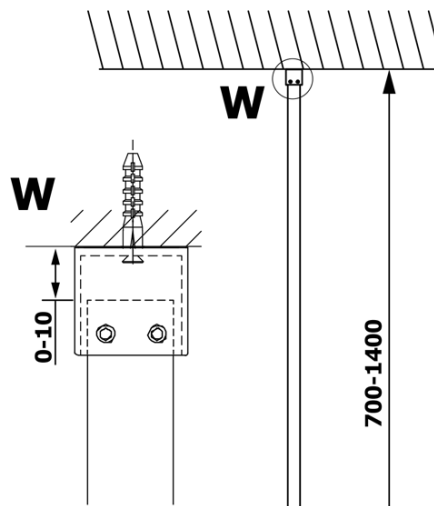

**Objednací kód:** GX1214

**Základní informace**

**Značka:** Gelco

**Série:** VARIO

**Rozměry**

**Šířka:** 1400 mm

**Výška:** 2000 mm

**Parametry**

**Typ výplně:** Čiré sklo

**Úprava skla:** Coated glass

**Tloušťka skla:** 8 mm

**Hmotnost / ks:** 75.0 kg

**Balení:** 1 ks

**Záruka:** 3 roky

Technický list

MODEL	A
GX1270	685-700
GX1280	785-800
GX1290	885-900
GX1210	985-1000
GX1211	1085-1100
GX1212	1185-1200
GX1213	1285-1300
GX1214	1385-1400

MODEL	A
GX1270	679
GX1280	779
GX1290	879
GX1210	979
GX1211	1079
GX1212	1179
GX1213	1279
GX1214	1379