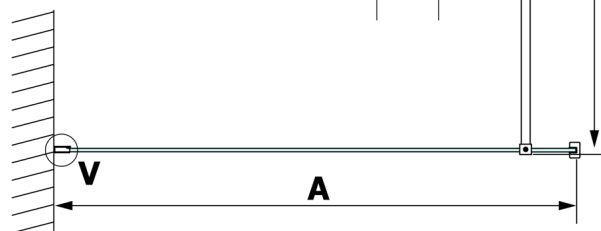

VARIO čiré sklo 1400x2000mm

Objednací kód: GX1214

Rozměry

Šířka: 1400 mm

Výška: 2000 mm

Parametry

Záruka: 3 roky

Technický list

MODEL	A
GX1270	685-700
GX1280	785-800
GX1290	885-900
GX1210	985-1000
GX1211	1085-1100
GX1212	1185-1200
GX1213	1285-1300
GX1214	1385-1400

MODEL	A
GX1270	679
GX1280	779
GX1290	879
GX1210	979
GX1211	1079
GX1212	1179
GX1213	1279
GX1214	1379