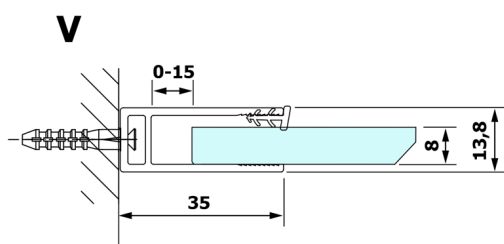

VARIO čiré sklo 1400x2000mm

Objednací kód: GX1214

Rozměry

Šířka: 1400 mm

Výška: 2000 mm

Parametry

Záruka: 3 roky

Technický list

MODEL	A
GX1270	685-700
GX1280	785-800
GX1290	885-900
GX1210	985-1000
GX1211	1085-1100
GX1212	1185-1200
GX1213	1285-1300
GX1214	1385-1400

MODEL	A
GX1270	679
GX1280	779
GX1290	879
GX1210	979
GX1211	1079
GX1212	1179
GX1213	1279
GX1214	1379