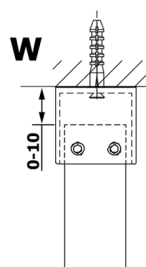

VARIO čiré sklo 1400x2000mm

Objednací kód: GX1214

Rozměry

Šířka: 1400 mm

Výška: 2000 mm

Parametry

Záruka: 3 roky

Technický list

MODEL	A
GX1270	685-700
GX1280	785-800
GX1290	885-900
GX1210	985-1000
GX1211	1085-1100
GX1212	1185-1200
GX1213	1285-1300
GX1214	1385-1400

MODEL	A
GX1270	679
GX1280	779
GX1290	879
GX1210	979
GX1211	1079
GX1212	1179
GX1213	1279
GX1214	1379