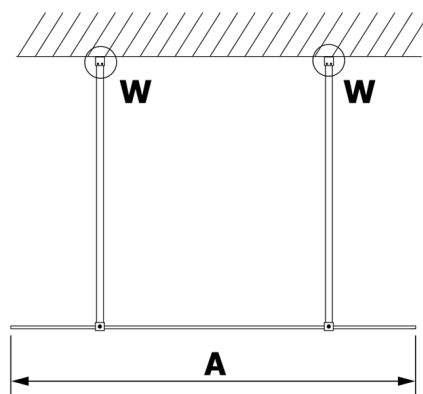

VARIO čiré sklo 1400x2000mm

Objednací kód: GX1214

Rozměry

Šířka: 1400 mm

Výška: 2000 mm

Parametry

Záruka: 3 roky

Technický list

MODEL	A
GX1270	685-700
GX1280	785-800
GX1290	885-900
GX1210	985-1000
GX1211	1085-1100
GX1212	1185-1200
GX1213	1285-1300
GX1214	1385-1400

MODEL	A
GX1270	679
GX1280	779
GX1290	879
GX1210	979
GX1211	1079
GX1212	1179
GX1213	1279
GX1214	1379