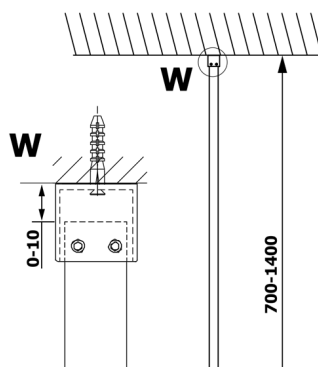

VARIO čiré sklo 1400x2000mm

Objednací kód: GX1214

Rozměry

Šířka: 1400 mm

Výška: 2000 mm

Parametry

Záruka: 3 roky

Technický list

MODEL	A
GX1270	685-700
GX1280	785-800
GX1290	885-900
GX1210	985-1000
GX1211	1085-1100
GX1212	1185-1200
GX1213	1285-1300
GX1214	1385-1400

MODEL	A
GX1270	679
GX1280	779
GX1290	879
GX1210	979
GX1211	1079
GX1212	1179
GX1213	1279
GX1214	1379