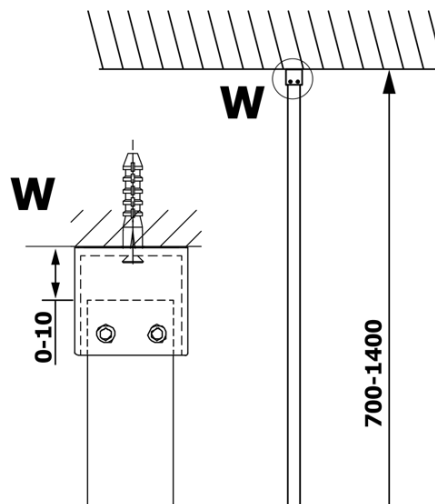

Objednací kód: GX1213

Základní informace

Značka: Gelco

Série: VARIO

Rozměry

Šířka: 1300 mm

Výška: 2000 mm

Parametry

Typ výplně: Čiré sklo

Úprava skla: Coated glass

Tloušťka skla: 8 mm

Hmotnost / ks: 70.0 kg

Balení: 1 ks

Záruka: 3 roky

Technický list

MODEL	A
GX1270	685-700
GX1280	785-800
GX1290	885-900
GX1210	985-1000
GX1211	1085-1100
GX1212	1185-1200
GX1213	1285-1300
GX1214	1385-1400

MODEL	A
GX1270	679
GX1280	779
GX1290	879
GX1210	979
GX1211	1079
GX1212	1179
GX1213	1279
GX1214	1379