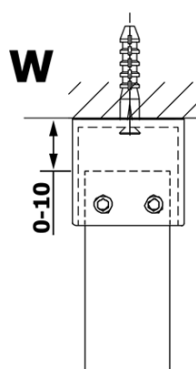

Objednací kód: GX1213

Základní informace

Značka: Gelco

Série: VARIO

Rozměry

Šířka: 1300 mm

Výška: 2000 mm

Parametry

Typ výplně: Čiré sklo

Úprava skla: Coated glass

Tloušťka skla: 8 mm

Hmotnost / ks: 70.0 kg

Balení: 1 ks

Záruka: 3 roky

Technický list

MODEL	A
GX1270	685-700
GX1280	785-800
GX1290	885-900
GX1210	985-1000
GX1211	1085-1100
GX1212	1185-1200
GX1213	1285-1300
GX1214	1385-1400

MODEL	A
GX1270	679
GX1280	779
GX1290	879
GX1210	979
GX1211	1079
GX1212	1179
GX1213	1279
GX1214	1379