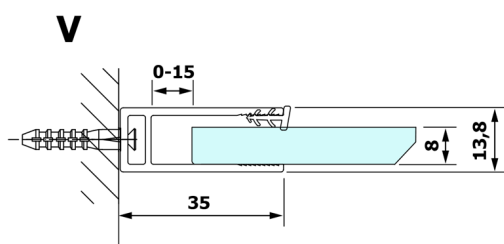

VARIO čiré sklo 1300x2000mm

Objednací kód: GX1213

Rozměry

Šířka: 1300 mm
Výška: 2000 mm

Parametry

Záruka: 3 roky

Technický list

MODEL	A
GX1270	685-700
GX1280	785-800
GX1290	885-900
GX1210	985-1000
GX1211	1085-1100
GX1212	1185-1200
GX1213	1285-1300
GX1214	1385-1400

MODEL	A
GX1270	679
GX1280	779
GX1290	879
GX1210	979
GX1211	1079
GX1212	1179
GX1213	1279
GX1214	1379