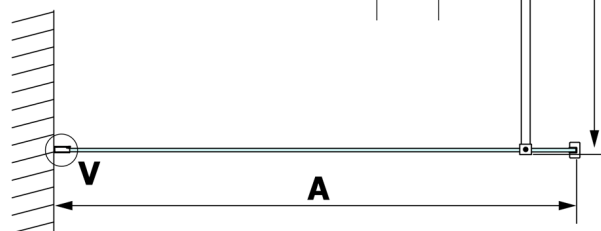

VARIO čiré sklo 1300x2000mm

Objednací kód: GX1213

Rozměry

Šířka: 1300 mm
Výška: 2000 mm

Parametry

Záruka: 3 roky

Technický list

MODEL	A
GX1270	685-700
GX1280	785-800
GX1290	885-900
GX1210	985-1000
GX1211	1085-1100
GX1212	1185-1200
GX1213	1285-1300
GX1214	1385-1400

MODEL	A
GX1270	679
GX1280	779
GX1290	879
GX1210	979
GX1211	1079
GX1212	1179
GX1213	1279
GX1214	1379