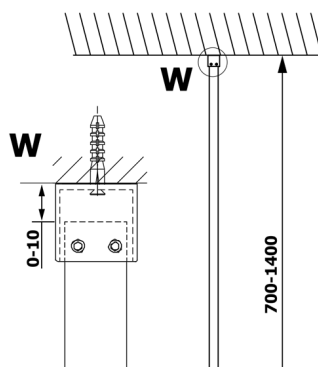

VARIO čiré sklo 1300x2000mm

Objednací kód: GX1213

Rozměry

Šířka: 1300 mm
Výška: 2000 mm

Parametry

Záruka: 3 roky

Technický list

MODEL	A
GX1270	685-700
GX1280	785-800
GX1290	885-900
GX1210	985-1000
GX1211	1085-1100
GX1212	1185-1200
GX1213	1285-1300
GX1214	1385-1400

MODEL	A
GX1270	679
GX1280	779
GX1290	879
GX1210	979
GX1211	1079
GX1212	1179
GX1213	1279
GX1214	1379