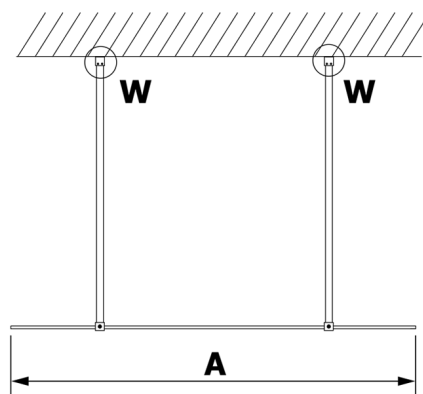

VARIO čiré sklo 1300x2000mm

Objednací kód: GX1213

Rozměry

Šířka: 1300 mm
Výška: 2000 mm

Parametry

Záruka: 3 roky

Technický list

MODEL	A
GX1270	685-700
GX1280	785-800
GX1290	885-900
GX1210	985-1000
GX1211	1085-1100
GX1212	1185-1200
GX1213	1285-1300
GX1214	1385-1400

MODEL	A
GX1270	679
GX1280	779
GX1290	879
GX1210	979
GX1211	1079
GX1212	1179
GX1213	1279
GX1214	1379