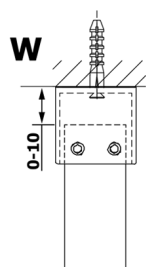

VARIO čiré sklo 1300x2000mm

Objednací kód: GX1213

Rozměry

Šířka: 1300 mm
Výška: 2000 mm

Parametry

Záruka: 3 roky

Technický list

MODEL	A
GX1270	685-700
GX1280	785-800
GX1290	885-900
GX1210	985-1000
GX1211	1085-1100
GX1212	1185-1200
GX1213	1285-1300
GX1214	1385-1400

MODEL	A
GX1270	679
GX1280	779
GX1290	879
GX1210	979
GX1211	1079
GX1212	1179
GX1213	1279
GX1214	1379