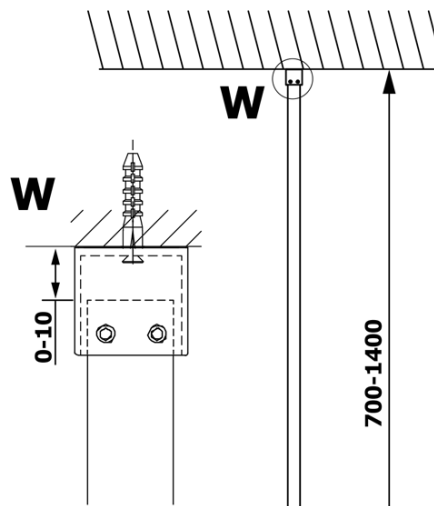

**Objednací kód:** GX1212

**Základní informace**

**Značka:** Gelco

**Série:** VARIO

**Rozměry**

**Šířka:** 1200 mm

**Výška:** 2000 mm

**Parametry**

**Typ výplně:** Čiré sklo

**Úprava skla:** Coated glass

**Tloušťka skla:** 8 mm

**Hmotnost / ks:** 65.0 kg

**Balení:** 1 ks

**Záruka:** 3 roky

Technický list

MODEL	A
GX1270	685-700
GX1280	785-800
GX1290	885-900
GX1210	985-1000
GX1211	1085-1100
GX1212	1185-1200
GX1213	1285-1300
GX1214	1385-1400

MODEL	A
GX1270	679
GX1280	779
GX1290	879
GX1210	979
GX1211	1079
GX1212	1179
GX1213	1279
GX1214	1379