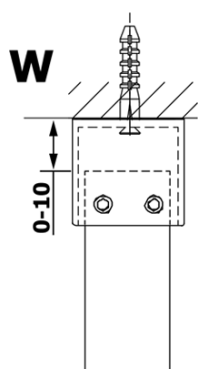

**Objednací kód:** GX1212

**Základní informace**

**Značka:** Gelco

**Série:** VARIO

**Rozměry**

**Šířka:** 1200 mm

**Výška:** 2000 mm

**Parametry**

**Typ výplně:** Čiré sklo

**Úprava skla:** Coated glass

**Tloušťka skla:** 8 mm

**Hmotnost / ks:** 65.0 kg

**Balení:** 1 ks

**Záruka:** 3 roky

Technický list

MODEL	A
GX1270	685-700
GX1280	785-800
GX1290	885-900
GX1210	985-1000
GX1211	1085-1100
GX1212	1185-1200
GX1213	1285-1300
GX1214	1385-1400

MODEL	A
GX1270	679
GX1280	779
GX1290	879
GX1210	979
GX1211	1079
GX1212	1179
GX1213	1279
GX1214	1379