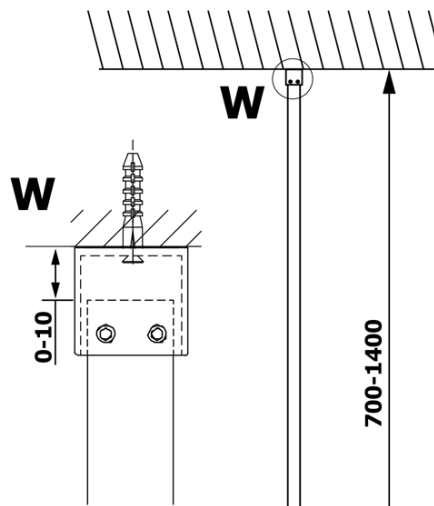

Objednací kód: GX1212

Základní informace

Značka: Gelco

Série: VARIO

Rozměry

Šířka: 1200 mm

Výška: 2000 mm

Parametry

Typ výplně: Čiré sklo

Úprava skla: Coated glass

Tloušťka skla: 8 mm

Hmotnost / ks: 65.0 kg

Balení: 1 ks

Záruka: 3 roky

Technický list

| MODEL | A |
|--------|-----------|
| GX1270 | 685-700 |
| GX1280 | 785-800 |
| GX1290 | 885-900 |
| GX1210 | 985-1000 |
| GX1211 | 1085-1100 |
| GX1212 | 1185-1200 |
| GX1213 | 1285-1300 |
| GX1214 | 1385-1400 |