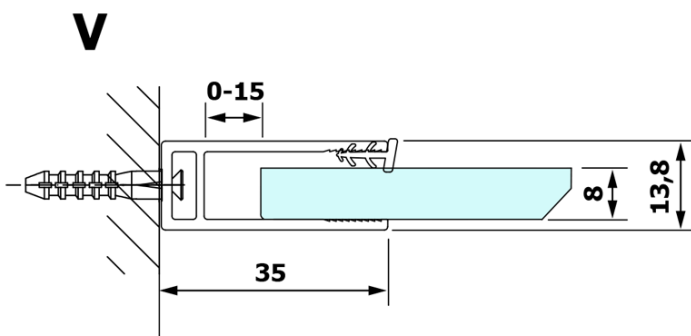

Objednací kód: GX1212

Základní informace

Značka: Gelco

Série: VARIO

Rozměry

Šířka: 1200 mm

Výška: 2000 mm

Parametry

Typ výplně: Čiré sklo

Úprava skla: Coated glass

Tloušťka skla: 8 mm

Hmotnost / ks: 65.0 kg

Balení: 1 ks

Záruka: 3 roky

Technický list

| MODEL | A |
|--------|-----------|
| GX1270 | 685-700 |
| GX1280 | 785-800 |
| GX1290 | 885-900 |
| GX1210 | 985-1000 |
| GX1211 | 1085-1100 |
| GX1212 | 1185-1200 |
| GX1213 | 1285-1300 |
| GX1214 | 1385-1400 |