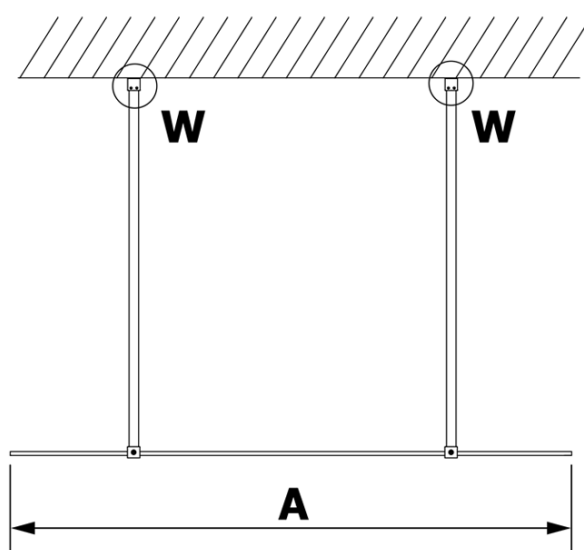

Objednací kód: GX1212

Základní informace

Značka: Gelco

Série: VARIO

Rozměry

Šířka: 1200 mm

Výška: 2000 mm

Parametry

Typ výplně: Čiré sklo

Úprava skla: Coated glass

Tloušťka skla: 8 mm

Hmotnost / ks: 65.0 kg

Balení: 1 ks

Záruka: 3 roky

Technický list

| MODEL | A |
|--------|-----------|
| GX1270 | 685-700 |
| GX1280 | 785-800 |
| GX1290 | 885-900 |
| GX1210 | 985-1000 |
| GX1211 | 1085-1100 |
| GX1212 | 1185-1200 |
| GX1213 | 1285-1300 |
| GX1214 | 1385-1400 |

| MODEL | A |
|--------|------|
| GX1270 | 679 |
| GX1280 | 779 |
| GX1290 | 879 |
| GX1210 | 979 |
| GX1211 | 1079 |
| GX1212 | 1179 |
| GX1213 | 1279 |
| GX1214 | 1379 |