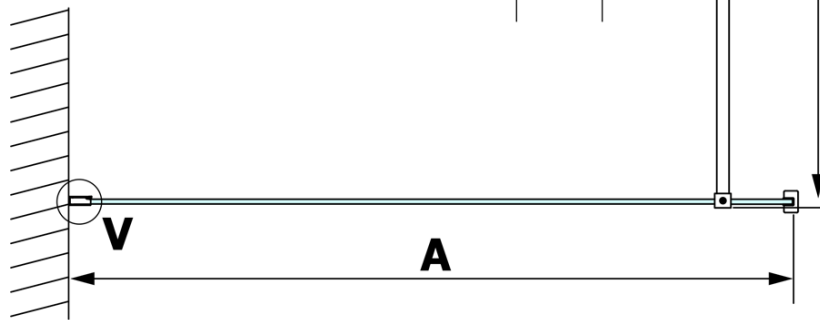

Objednací kód: GX1212

Základní informace

Značka: Gelco

Série: VARIO

Rozměry

Šířka: 1200 mm

Výška: 2000 mm

Parametry

Typ výplně: Čiré sklo

Úprava skla: Coated glass

Tloušťka skla: 8 mm

Hmotnost / ks: 65.0 kg

Balení: 1 ks

Záruka: 3 roky

Technický list

| MODEL | A |
|--------|-----------|
| GX1270 | 685-700 |
| GX1280 | 785-800 |
| GX1290 | 885-900 |
| GX1210 | 985-1000 |
| GX1211 | 1085-1100 |
| GX1212 | 1185-1200 |
| GX1213 | 1285-1300 |
| GX1214 | 1385-1400 |