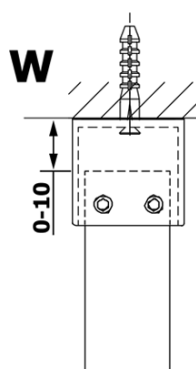

Objednací kód: GX1212

Základní informace

Značka: Gelco

Série: VARIO

Rozměry

Šířka: 1200 mm

Výška: 2000 mm

Parametry

Typ výplně: Čiré sklo

Úprava skla: Coated glass

Tloušťka skla: 8 mm

Hmotnost / ks: 65.0 kg

Balení: 1 ks

Záruka: 3 roky

Technický list

| MODEL | A |
|--------|-----------|
| GX1270 | 685-700 |
| GX1280 | 785-800 |
| GX1290 | 885-900 |
| GX1210 | 985-1000 |
| GX1211 | 1085-1100 |
| GX1212 | 1185-1200 |
| GX1213 | 1285-1300 |
| GX1214 | 1385-1400 |

| MODEL | A |
|--------|------|
| GX1270 | 679 |
| GX1280 | 779 |
| GX1290 | 879 |
| GX1210 | 979 |
| GX1211 | 1079 |
| GX1212 | 1179 |
| GX1213 | 1279 |
| GX1214 | 1379 |