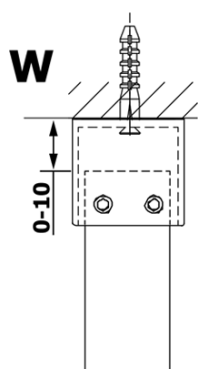

Objednací kód: GX1212

Základní informace

Značka: Gelco

Série: VARIO

Rozměry

Šířka: 1200 mm

Výška: 2000 mm

Parametry

Typ výplně: Čiré sklo

Úprava skla: Coated glass

Tloušťka skla: 8 mm

Hmotnost / ks: 65.0 kg

Balení: 1 ks

Záruka: 3 roky

Technický list

MODEL	A
GX1270	685-700
GX1280	785-800
GX1290	885-900
GX1210	985-1000
GX1211	1085-1100
GX1212	1185-1200
GX1213	1285-1300
GX1214	1385-1400

MODEL	A
GX1270	679
GX1280	779
GX1290	879
GX1210	979
GX1211	1079
GX1212	1179
GX1213	1279
GX1214	1379