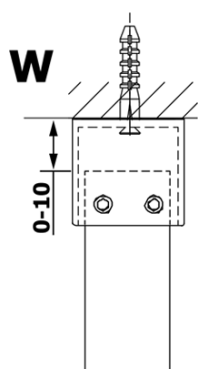

Objednací kód: GX1211

Základní informace

Značka: Gelco

Série: VARIO

Rozměry

Šířka: 1100 mm

Výška: 2000 mm

Parametry

Typ výplně: Čiré sklo

Úprava skla: Coated glass

Tloušťka skla: 8 mm

Hmotnost / ks: 57.0 kg

Balení: 1 ks

Záruka: 3 roky

Technický list

MODEL	A
GX1270	685-700
GX1280	785-800
GX1290	885-900
GX1210	985-1000
GX1211	1085-1100
GX1212	1185-1200
GX1213	1285-1300
GX1214	1385-1400

MODEL	A
GX1270	679
GX1280	779
GX1290	879
GX1210	979
GX1211	1079
GX1212	1179
GX1213	1279
GX1214	1379