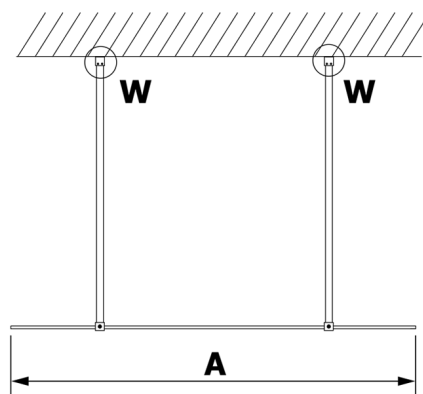

VARIO čiré sklo, 1100x2000mm

Objednací kód: GX1211

Rozměry

Šířka: 1100 mm

Výška: 2000 mm

Parametry

Záruka: 3 roky

Technický list

MODEL	A
GX1270	685-700
GX1280	785-800
GX1290	885-900
GX1210	985-1000
GX1211	1085-1100
GX1212	1185-1200
GX1213	1285-1300
GX1214	1385-1400

MODEL	A
GX1270	679
GX1280	779
GX1290	879
GX1210	979
GX1211	1079
GX1212	1179
GX1213	1279
GX1214	1379