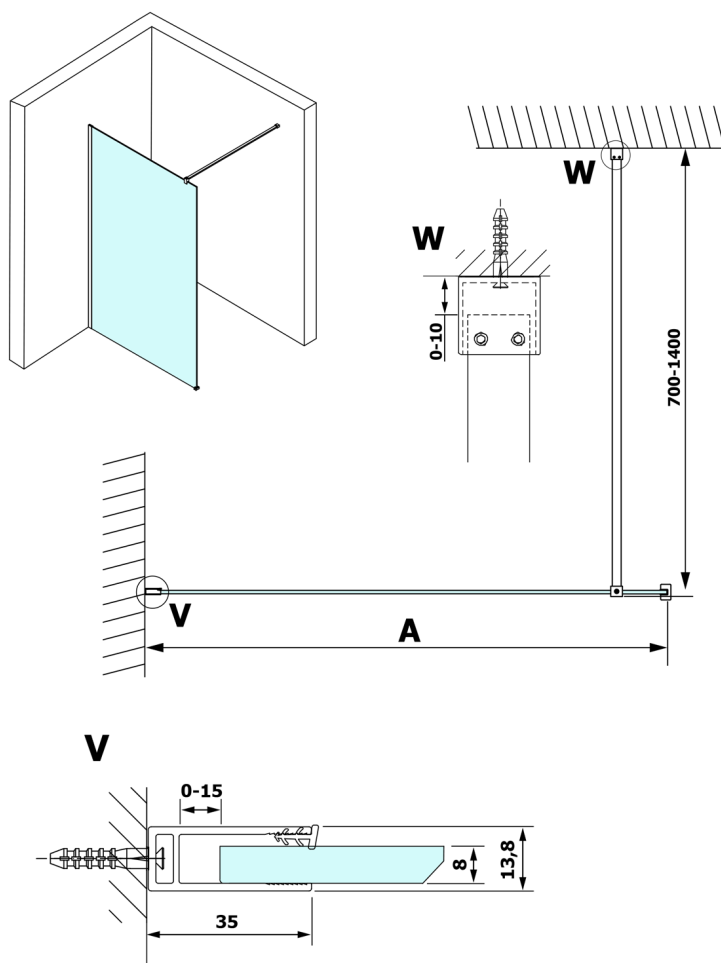

VARIO čiré sklo, 1100x2000mm

Objednací kód: GX1211

Rozměry

Šířka: 1100 mm

Výška: 2000 mm

Parametry

Záruka: 3 roky

Technický list

MODEL	A
GX1270	685-700
GX1280	785-800
GX1290	885-900
GX1210	985-1000
GX1211	1085-1100
GX1212	1185-1200
GX1213	1285-1300
GX1214	1385-1400

MODEL	A
GX1270	679
GX1280	779
GX1290	879
GX1210	979
GX1211	1079
GX1212	1179
GX1213	1279
GX1214	1379