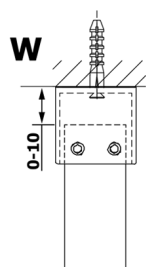

VARIO čiré sklo, 1100x2000mm

Objednací kód: GX1211

Rozměry

Šířka: 1100 mm

Výška: 2000 mm

Parametry

Záruka: 3 roky

Technický list

MODEL	A
GX1270	685-700
GX1280	785-800
GX1290	885-900
GX1210	985-1000
GX1211	1085-1100
GX1212	1185-1200
GX1213	1285-1300
GX1214	1385-1400

MODEL	A
GX1270	679
GX1280	779
GX1290	879
GX1210	979
GX1211	1079
GX1212	1179
GX1213	1279
GX1214	1379