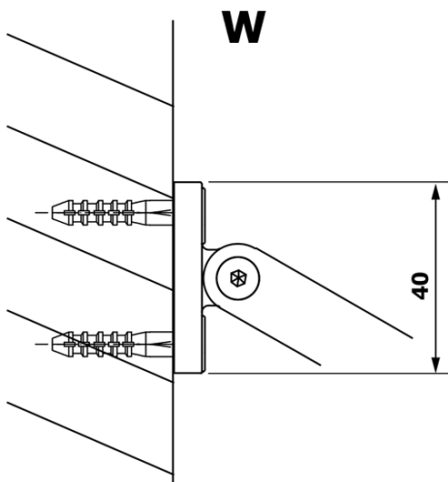

**Objednací kód:** GX1210

**Základní informace**

**Značka:** Gelco

**Série:** VARIO

**Rozměry**

**Šířka:** 1000 mm

**Výška:** 2000 mm

**Parametry**

**Typ výplně:** Čiré sklo

**Úprava skla:** Coated glass

**Tloušťka skla:** 8 mm

**Hmotnost / ks:** 44.0 kg

**Balení:** 1 ks

**Záruka:** 3 roky

Technický list

MODEL	A
GX1270	685-700
GX1280	785-800
GX1290	885-900
GX1210	985-1000

MODEL	A
GX1270	685-700
GX1280	785-800
GX1290	885-900
GX1210	985-1000
GX1211	1085-1100
GX1212	1185-1200
GX1213	1285-1300
GX1214	1385-1400

MODEL	A
GX1270	679
GX1280	779
GX1290	879
GX1210	979
GX1211	1079
GX1212	1179
GX1213	1279
GX1214	1379