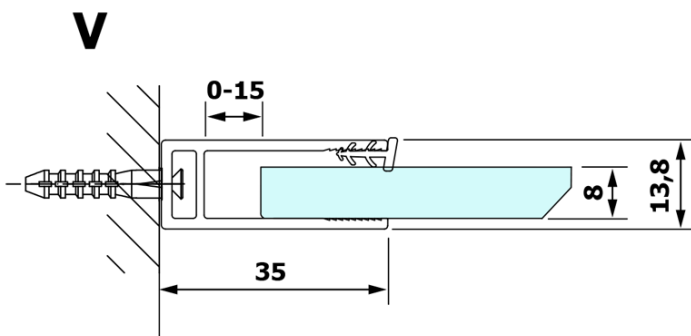

**Objednací kód:** GX1210

**Základní informace**

**Značka:** Gelco

**Série:** VARIO

**Rozměry**

**Šířka:** 1000 mm

**Výška:** 2000 mm

**Parametry**

**Typ výplně:** Čiré sklo

**Úprava skla:** Coated glass

**Tloušťka skla:** 8 mm

**Hmotnost / ks:** 44.0 kg

**Balení:** 1 ks

**Záruka:** 3 roky

Technický list

MODEL	A
GX1270	685-700
GX1280	785-800
GX1290	885-900
GX1210	985-1000

MODEL	A
GX1270	685-700
GX1280	785-800
GX1290	885-900
GX1210	985-1000
GX1211	1085-1100
GX1212	1185-1200
GX1213	1285-1300
GX1214	1385-1400

MODEL	A
GX1270	679
GX1280	779
GX1290	879
GX1210	979
GX1211	1079
GX1212	1179
GX1213	1279
GX1214	1379