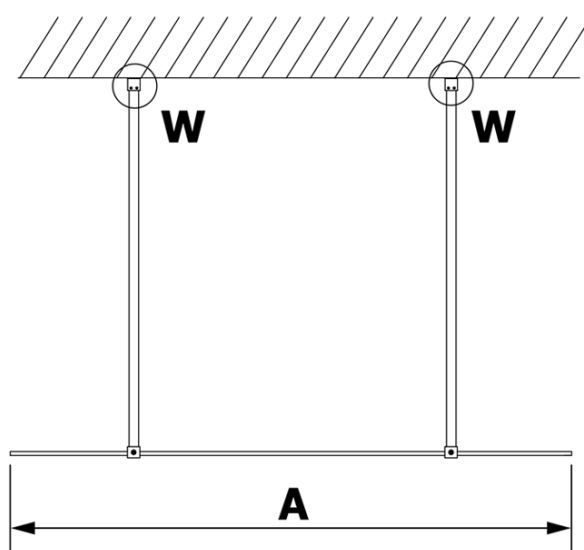

**Objednací kód:** GX1210

**Základní informace**

**Značka:** Gelco

**Série:** VARIO

**Rozměry**

**Šířka:** 1000 mm

**Výška:** 2000 mm

**Parametry**

**Typ výplně:** Čiré sklo

**Úprava skla:** Coated glass

**Tloušťka skla:** 8 mm

**Hmotnost / ks:** 44.0 kg

**Balení:** 1 ks

**Záruka:** 3 roky

Technický list

MODEL	A
GX1270	685-700
GX1280	785-800
GX1290	885-900
GX1210	985-1000

MODEL	A
GX1270	685-700
GX1280	785-800
GX1290	885-900
GX1210	985-1000
GX1211	1085-1100
GX1212	1185-1200
GX1213	1285-1300
GX1214	1385-1400

MODEL	A
GX1270	679
GX1280	779
GX1290	879
GX1210	979
GX1211	1079
GX1212	1179
GX1213	1279
GX1214	1379