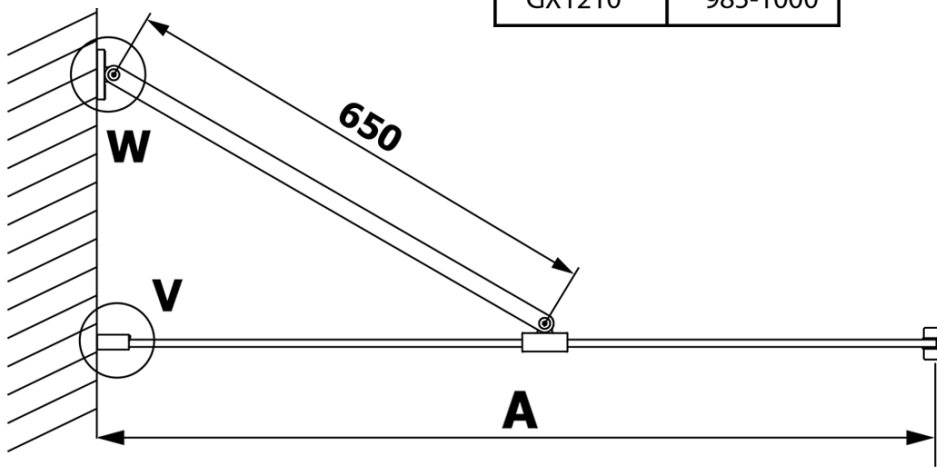

**Objednací kód:** GX1210

**Základní informace**

**Značka:** Gelco

**Série:** VARIO

**Rozměry**

**Šířka:** 1000 mm

**Výška:** 2000 mm

**Parametry**

**Typ výplně:** Čiré sklo

**Úprava skla:** Coated glass

**Tloušťka skla:** 8 mm

**Hmotnost / ks:** 44.0 kg

**Balení:** 1 ks

**Záruka:** 3 roky

Technický list

MODEL	A
GX1270	685-700
GX1280	785-800
GX1290	885-900
GX1210	985-1000

MODEL	A
GX1270	685-700
GX1280	785-800
GX1290	885-900
GX1210	985-1000
GX1211	1085-1100
GX1212	1185-1200
GX1213	1285-1300
GX1214	1385-1400

MODEL	A
GX1270	679
GX1280	779
GX1290	879
GX1210	979
GX1211	1079
GX1212	1179
GX1213	1279
GX1214	1379