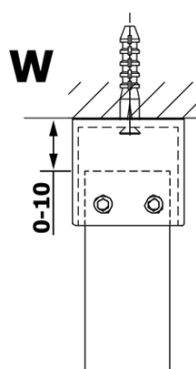

**Objednací kód:** GX1210

**Základní informace**

**Značka:** Gelco

**Série:** VARIO

**Rozměry**

**Šířka:** 1000 mm

**Výška:** 2000 mm

**Parametry**

**Typ výplně:** Čiré sklo

**Úprava skla:** Coated glass

**Tloušťka skla:** 8 mm

**Hmotnost / ks:** 44.0 kg

**Balení:** 1 ks

**Záruka:** 3 roky

Technický list

MODEL	A
GX1270	685-700
GX1280	785-800
GX1290	885-900
GX1210	985-1000

MODEL	A
GX1270	685-700
GX1280	785-800
GX1290	885-900
GX1210	985-1000
GX1211	1085-1100
GX1212	1185-1200
GX1213	1285-1300
GX1214	1385-1400

MODEL	A
GX1270	679
GX1280	779
GX1290	879
GX1210	979
GX1211	1079
GX1212	1179
GX1213	1279
GX1214	1379