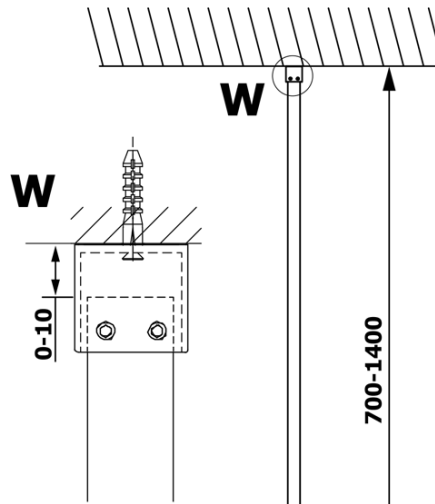

Objednací kód: GX1210

Základní informace

Značka: Gelco

Série: VARIO

Rozměry

Šířka: 1000 mm

Výška: 2000 mm

Parametry

Typ výplně: Čiré sklo

Úprava skla: Coated glass

Tloušťka skla: 8 mm

Hmotnost / ks: 44.0 kg

Balení: 1 ks

Záruka: 3 roky

Technický list

MODEL	A
GX1270	685-700
GX1280	785-800
GX1290	885-900
GX1210	985-1000

MODEL	A
GX1270	685-700
GX1280	785-800
GX1290	885-900
GX1210	985-1000
GX1211	1085-1100
GX1212	1185-1200
GX1213	1285-1300
GX1214	1385-1400

MODEL	A
GX1270	679
GX1280	779
GX1290	879
GX1210	979
GX1211	1079
GX1212	1179
GX1213	1279
GX1214	1379