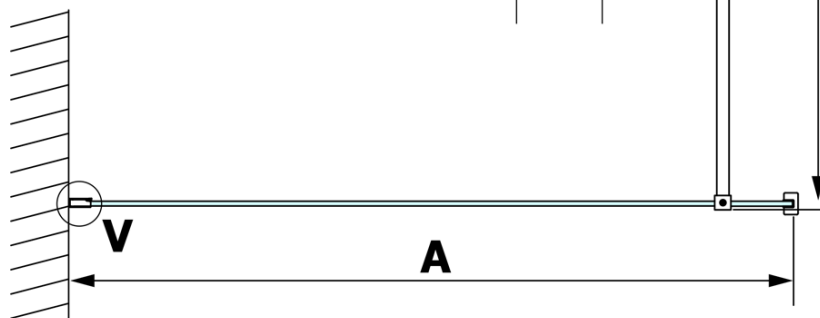

Objednací kód: GX1210

Základní informace

Značka: Gelco

Série: VARIO

Rozměry

Šířka: 1000 mm

Výška: 2000 mm

Parametry

Typ výplně: Čiré sklo

Úprava skla: Coated glass

Tloušťka skla: 8 mm

Hmotnost / ks: 44.0 kg

Balení: 1 ks

Záruka: 3 roky

Technický list

MODEL	A
GX1270	685-700
GX1280	785-800
GX1290	885-900
GX1210	985-1000

MODEL	A
GX1270	685-700
GX1280	785-800
GX1290	885-900
GX1210	985-1000
GX1211	1085-1100
GX1212	1185-1200
GX1213	1285-1300
GX1214	1385-1400

MODEL	A
GX1270	679
GX1280	779
GX1290	879
GX1210	979
GX1211	1079
GX1212	1179
GX1213	1279
GX1214	1379