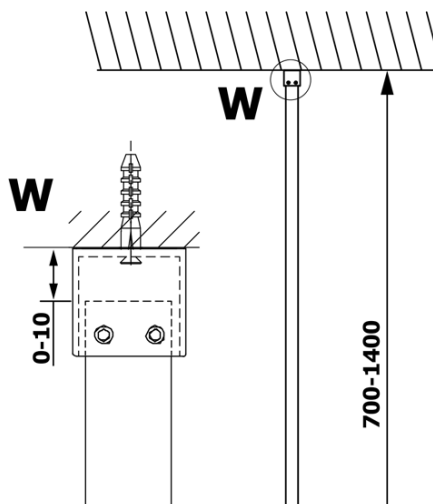

Objednací kód: GX1210

Základní informace

Značka: Gelco

Série: VARIO

Rozměry

Šířka: 1000 mm

Výška: 2000 mm

Parametry

Typ výplně: Čiré sklo

Úprava skla: Coated glass

Tloušťka skla: 8 mm

Hmotnost / ks: 44.0 kg

Balení: 1 ks

Záruka: 3 roky

Technický list

MODEL	A
GX1270	685-700
GX1280	785-800
GX1290	885-900
GX1210	985-1000

MODEL	A
GX1270	685-700
GX1280	785-800
GX1290	885-900
GX1210	985-1000
GX1211	1085-1100
GX1212	1185-1200
GX1213	1285-1300
GX1214	1385-1400

MODEL	A
GX1270	679
GX1280	779
GX1290	879
GX1210	979
GX1211	1079
GX1212	1179
GX1213	1279
GX1214	1379