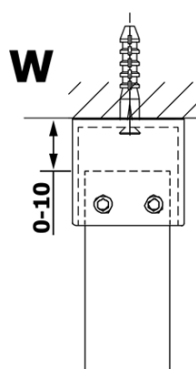

Objednací kód: GX1210

Základní informace

Značka: Gelco

Série: VARIO

Rozměry

Šířka: 1000 mm

Výška: 2000 mm

Parametry

Typ výplně: Čiré sklo

Úprava skla: Coated glass

Tloušťka skla: 8 mm

Hmotnost / ks: 44.0 kg

Balení: 1 ks

Záruka: 3 roky

Technický list

MODEL	A
GX1270	685-700
GX1280	785-800
GX1290	885-900
GX1210	985-1000

MODEL	A
GX1270	685-700
GX1280	785-800
GX1290	885-900
GX1210	985-1000
GX1211	1085-1100
GX1212	1185-1200
GX1213	1285-1300
GX1214	1385-1400

MODEL	A
GX1270	679
GX1280	779
GX1290	879
GX1210	979
GX1211	1079
GX1212	1179
GX1213	1279
GX1214	1379