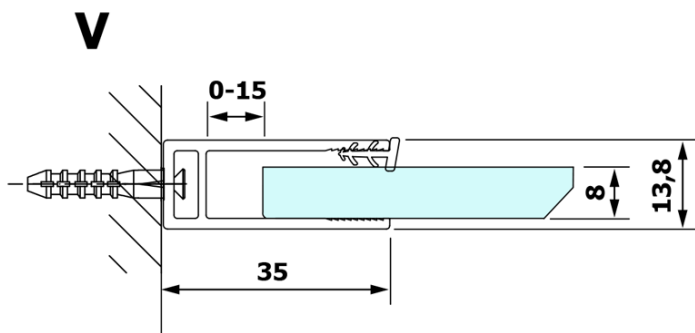

Objednací kód: GX1210

Základní informace

Značka: Gelco

Série: VARIO

Rozměry

Šířka: 1000 mm

Výška: 2000 mm

Parametry

Typ výplně: Čiré sklo

Úprava skla: Coated glass

Tloušťka skla: 8 mm

Hmotnost / ks: 44.0 kg

Balení: 1 ks

Záruka: 3 roky

Technický list

MODEL	A
GX1270	685-700
GX1280	785-800
GX1290	885-900
GX1210	985-1000

MODEL	A
GX1270	685-700
GX1280	785-800
GX1290	885-900
GX1210	985-1000
GX1211	1085-1100
GX1212	1185-1200
GX1213	1285-1300
GX1214	1385-1400

MODEL	A
GX1270	679
GX1280	779
GX1290	879
GX1210	979
GX1211	1079
GX1212	1179
GX1213	1279
GX1214	1379