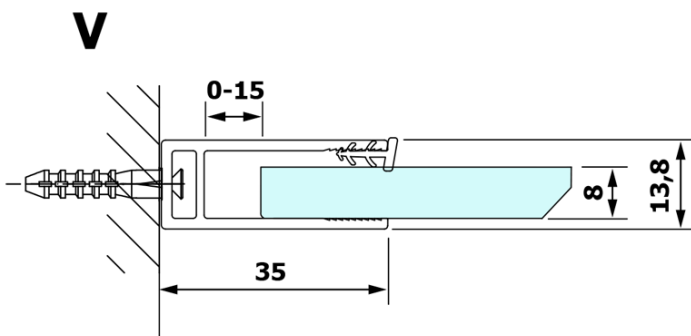

Objednací kód: GX1210

Základní informace

Značka: Gelco

Série: VARIO

Rozměry

Šířka: 1000 mm

Výška: 2000 mm

Parametry

Typ výplně: Čiré sklo

Úprava skla: Coated glass

Tloušťka skla: 8 mm

Hmotnost / ks: 44.0 kg

Balení: 1 ks

Záruka: 3 roky

Technický list

MODEL	A
GX1270	685-700
GX1280	785-800
GX1290	885-900
GX1210	985-1000

MODEL	A
GX1270	685-700
GX1280	785-800
GX1290	885-900
GX1210	985-1000
GX1211	1085-1100
GX1212	1185-1200
GX1213	1285-1300
GX1214	1385-1400

MODEL	A
GX1270	679
GX1280	779
GX1290	879
GX1210	979
GX1211	1079
GX1212	1179
GX1213	1279
GX1214	1379