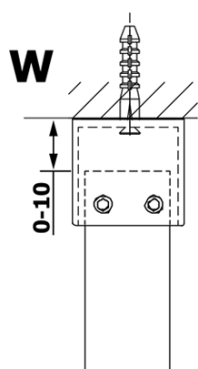

Objednací kód: GX1210

Základní informace

Značka: Gelco

Série: VARIO

Rozměry

Šířka: 1000 mm

Výška: 2000 mm

Parametry

Typ výplně: Čiré sklo

Úprava skla: Coated glass

Tloušťka skla: 8 mm

Hmotnost / ks: 44.0 kg

Balení: 1 ks

Záruka: 3 roky

Technický list

MODEL	A
GX1270	685-700
GX1280	785-800
GX1290	885-900
GX1210	985-1000

MODEL	A
GX1270	685-700
GX1280	785-800
GX1290	885-900
GX1210	985-1000
GX1211	1085-1100
GX1212	1185-1200
GX1213	1285-1300
GX1214	1385-1400

MODEL	A
GX1270	679
GX1280	779
GX1290	879
GX1210	979
GX1211	1079
GX1212	1179
GX1213	1279
GX1214	1379