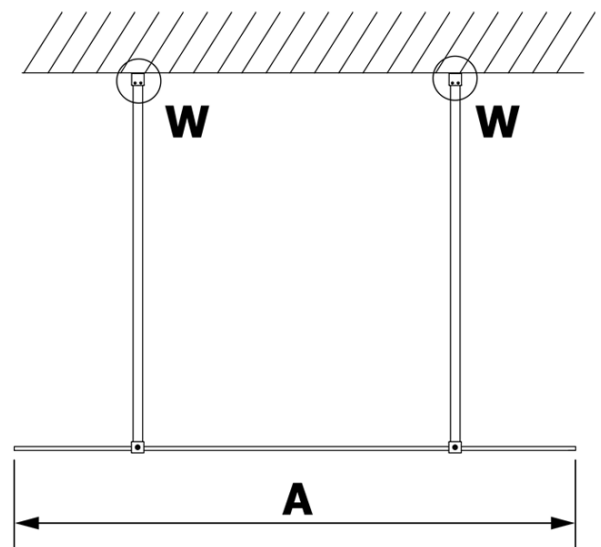

Objednací kód: GX1210

Základní informace

Značka: Gelco

Série: VARIO

Rozměry

Šířka: 1000 mm

Výška: 2000 mm

Parametry

Typ výplně: Čiré sklo

Úprava skla: Coated glass

Tloušťka skla: 8 mm

Hmotnost / ks: 44.0 kg

Balení: 1 ks

Záruka: 3 roky

Technický list

MODEL	A
GX1270	685-700
GX1280	785-800
GX1290	885-900
GX1210	985-1000

MODEL	A
GX1270	685-700
GX1280	785-800
GX1290	885-900
GX1210	985-1000
GX1211	1085-1100
GX1212	1185-1200
GX1213	1285-1300
GX1214	1385-1400

MODEL	A
GX1270	679
GX1280	779
GX1290	879
GX1210	979
GX1211	1079
GX1212	1179
GX1213	1279
GX1214	1379