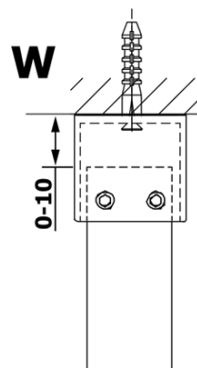

Objednací kód: GX1210

Základní informace

Značka: Gelco

Série: VARIO

Rozměry

Šířka: 1000 mm

Výška: 2000 mm

Parametry

Typ výplně: Čiré sklo

Úprava skla: Coated glass

Tloušťka skla: 8 mm

Hmotnost / ks: 44.0 kg

Balení: 1 ks

Záruka: 3 roky

Technický list

MODEL	A
GX1270	685-700
GX1280	785-800
GX1290	885-900
GX1210	985-1000

MODEL	A
GX1270	685-700
GX1280	785-800
GX1290	885-900
GX1210	985-1000
GX1211	1085-1100
GX1212	1185-1200
GX1213	1285-1300
GX1214	1385-1400

MODEL	A
GX1270	679
GX1280	779
GX1290	879
GX1210	979
GX1211	1079
GX1212	1179
GX1213	1279
GX1214	1379