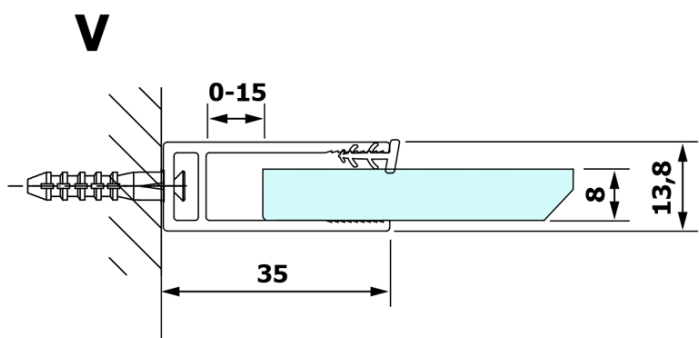

**Objednací kód:** GX1210

**Základní informace**

**Značka:** Gelco  
**Série:** VARIO

**Rozměry**

**Šířka:** 1000 mm  
**Výška:** 2000 mm

**Parametry**

**Typ výplně:** Čiré sklo  
**Úprava skla:** Coated glass  
**Tloušťka skla:** 8 mm  
**Hmotnost / ks:** 44.0 kg  
**Balení:** 1 ks  
**Záruka:** 3 roky

Technický list

MODEL	A
GX1270	685-700
GX1280	785-800
GX1290	885-900
GX1210	985-1000

MODEL	A
GX1270	685-700
GX1280	785-800
GX1290	885-900
GX1210	985-1000
GX1211	1085-1100
GX1212	1185-1200
GX1213	1285-1300
GX1214	1385-1400