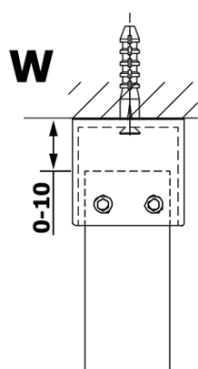

**Objednací kód:** GX1210

**Základní informace**

**Značka:** Gelco  
**Série:** VARIO

**Rozměry**

**Šířka:** 1000 mm  
**Výška:** 2000 mm

**Parametry**

**Typ výplně:** Čiré sklo  
**Úprava skla:** Coated glass  
**Tloušťka skla:** 8 mm  
**Hmotnost / ks:** 44.0 kg  
**Balení:** 1 ks  
**Záruka:** 3 roky

Technický list

MODEL	A
GX1270	685-700
GX1280	785-800
GX1290	885-900
GX1210	985-1000

MODEL	A
GX1270	685-700
GX1280	785-800
GX1290	885-900
GX1210	985-1000
GX1211	1085-1100
GX1212	1185-1200
GX1213	1285-1300
GX1214	1385-1400

MODEL	A
GX1270	679
GX1280	779
GX1290	879
GX1210	979
GX1211	1079
GX1212	1179
GX1213	1279
GX1214	1379