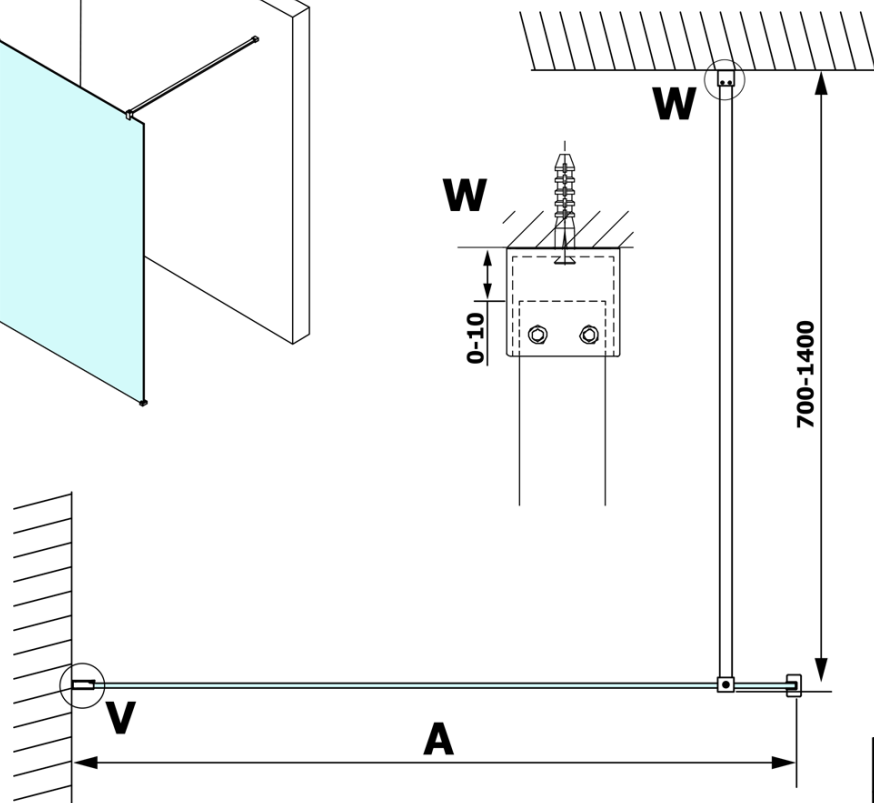

**Objednací kód:** GX1210

**Základní informace**

**Značka:** Gelco  
**Série:** VARIO

**Rozměry**

**Šířka:** 1000 mm  
**Výška:** 2000 mm

**Parametry**

**Typ výplně:** Čiré sklo  
**Úprava skla:** Coated glass  
**Tloušťka skla:** 8 mm  
**Hmotnost / ks:** 44.0 kg  
**Balení:** 1 ks  
**Záruka:** 3 roky

Technický list

MODEL	A
GX1270	685-700
GX1280	785-800
GX1290	885-900
GX1210	985-1000

MODEL	A
GX1270	685-700
GX1280	785-800
GX1290	885-900
GX1210	985-1000
GX1211	1085-1100
GX1212	1185-1200
GX1213	1285-1300
GX1214	1385-1400

MODEL	A
GX1270	679
GX1280	779
GX1290	879
GX1210	979
GX1211	1079
GX1212	1179
GX1213	1279
GX1214	1379