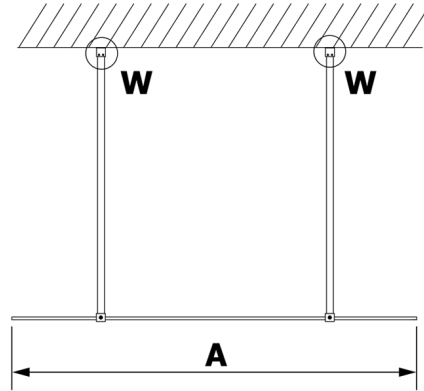

VARIO čiré sklo 1000x2000mm

Objednací kód: GX1210

Rozměry

Šířka: 1000 mm

Výška: 2000 mm

Parametry

Záruka: 3 roky

Technický list

MODEL	A
GX1270	685-700
GX1280	785-800
GX1290	885-900
GX1210	985-1000

MODEL	A
GX1270	685-700
GX1280	785-800
GX1290	885-900
GX1210	985-1000
GX1211	1085-1100
GX1212	1185-1200
GX1213	1285-1300
GX1214	1385-1400

MODEL	A
GX1270	679
GX1280	779
GX1290	879
GX1210	979
GX1211	1079
GX1212	1179
GX1213	1279
GX1214	1379