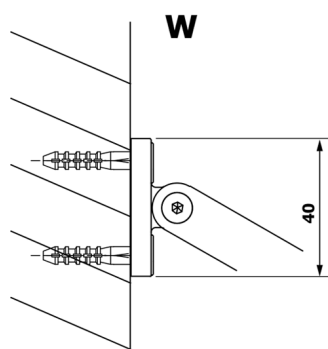

VARIO čiré sklo 1000x2000mm

Objednací kód: GX1210

Rozměry

Šířka: 1000 mm

Výška: 2000 mm

Parametry

Záruka: 3 roky

Technický list

MODEL	A
GX1270	685-700
GX1280	785-800
GX1290	885-900
GX1210	985-1000

MODEL	A
GX1270	685-700
GX1280	785-800
GX1290	885-900
GX1210	985-1000
GX1211	1085-1100
GX1212	1185-1200
GX1213	1285-1300
GX1214	1385-1400