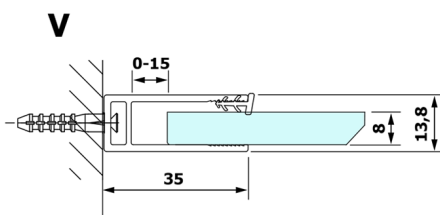

VARIO čiré sklo 1000x2000mm

Objednací kód: GX1210

Rozměry

Šířka: 1000 mm

Výška: 2000 mm

Parametry

Záruka: 3 roky

Technický list

MODEL	A
GX1270	685-700
GX1280	785-800
GX1290	885-900
GX1210	985-1000

MODEL	A
GX1270	685-700
GX1280	785-800
GX1290	885-900
GX1210	985-1000
GX1211	1085-1100
GX1212	1185-1200
GX1213	1285-1300
GX1214	1385-1400