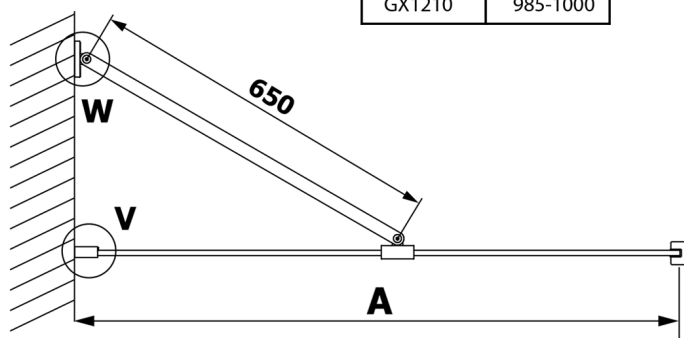

VARIO čiré sklo 1000x2000mm

Objednací kód: GX1210

Rozměry

Šířka: 1000 mm

Výška: 2000 mm

Parametry

Záruka: 3 roky

Technický list

MODEL	A
GX1270	685-700
GX1280	785-800
GX1290	885-900
GX1210	985-1000

MODEL	A
GX1270	685-700
GX1280	785-800
GX1290	885-900
GX1210	985-1000
GX1211	1085-1100
GX1212	1185-1200
GX1213	1285-1300
GX1214	1385-1400