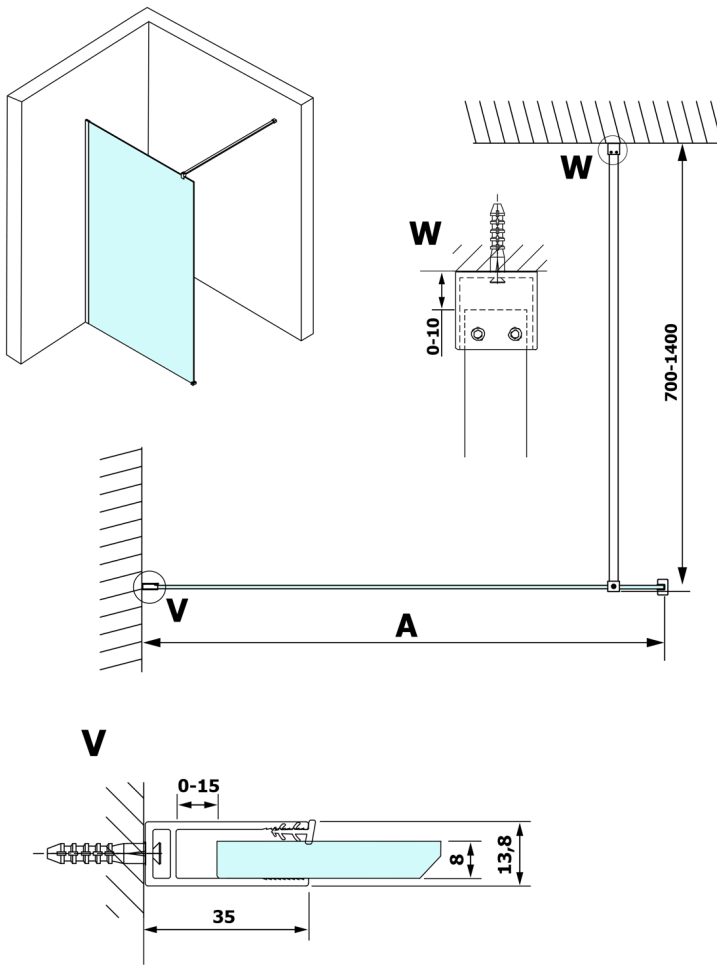

VARIO čiré sklo 1000x2000mm

Objednací kód: GX1210

Rozměry

Šířka: 1000 mm

Výška: 2000 mm

Parametry

Záruka: 3 roky

Technický list

MODEL	A
GX1270	685-700
GX1280	785-800
GX1290	885-900
GX1210	985-1000

MODEL	A
GX1270	685-700
GX1280	785-800
GX1290	885-900
GX1210	985-1000
GX1211	1085-1100
GX1212	1185-1200
GX1213	1285-1300
GX1214	1385-1400

MODEL	A
GX1270	679
GX1280	779
GX1290	879
GX1210	979
GX1211	1079
GX1212	1179
GX1213	1279
GX1214	1379