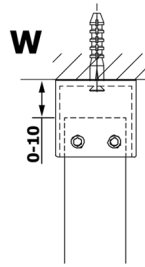

VARIO čiré sklo 1000x2000mm

Objednací kód: GX1210

Rozměry

Šířka: 1000 mm

Výška: 2000 mm

Parametry

Záruka: 3 roky

Technický list

MODEL	A
GX1270	685-700
GX1280	785-800
GX1290	885-900
GX1210	985-1000

MODEL	A
GX1270	685-700
GX1280	785-800
GX1290	885-900
GX1210	985-1000
GX1211	1085-1100
GX1212	1185-1200
GX1213	1285-1300
GX1214	1385-1400

MODEL	A
GX1270	679
GX1280	779
GX1290	879
GX1210	979
GX1211	1079
GX1212	1179
GX1213	1279
GX1214	1379