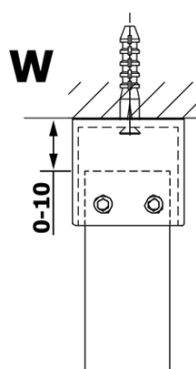

Objednací kód: GX1290

Základní informace

Značka: Gelco

Série: VARIO

Rozměry

Šířka: 900 mm

Výška: 2000 mm

Parametry

Typ výplně: Čiré sklo

Úprava skla: Coated glass

Tloušťka skla: 8 mm

Hmotnost / ks: 38.0 kg

Balení: 1 ks

Záruka: 3 roky

Technický list

MODEL	A
GX1270	685-700
GX1280	785-800
GX1290	885-900
GX1210	985-1000

MODEL	A
GX1270	685-700
GX1280	785-800
GX1290	885-900
GX1210	985-1000
GX1211	1085-1100
GX1212	1185-1200
GX1213	1285-1300
GX1214	1385-1400

MODEL	A
GX1270	679
GX1280	779
GX1290	879
GX1210	979
GX1211	1079
GX1212	1179
GX1213	1279
GX1214	1379