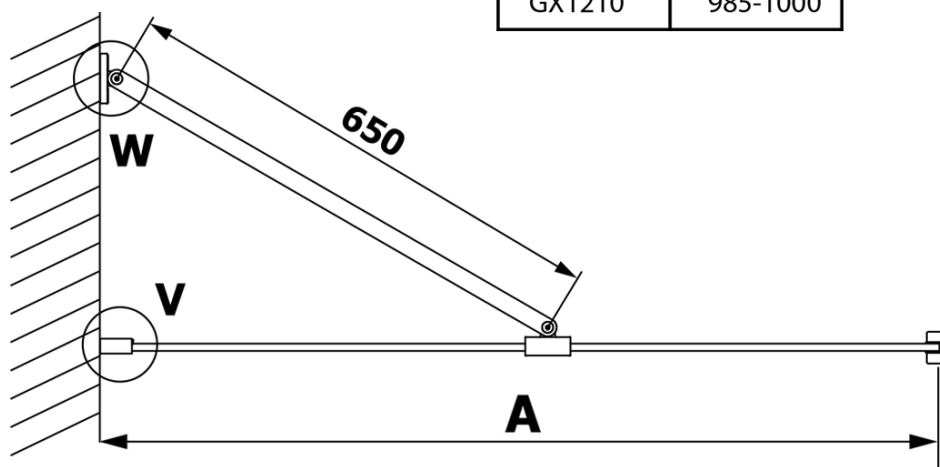

Objednací kód: GX1290

Základní informace

Značka: Gelco

Série: VARIO

Rozměry

Šířka: 900 mm

Výška: 2000 mm

Parametry

Typ výplně: Čiré sklo

Úprava skla: Coated glass

Tloušťka skla: 8 mm

Hmotnost / ks: 38.0 kg

Balení: 1 ks

Záruka: 3 roky

Technický list

MODEL	A
GX1270	685-700
GX1280	785-800
GX1290	885-900
GX1210	985-1000

MODEL	A
GX1270	685-700
GX1280	785-800
GX1290	885-900
GX1210	985-1000
GX1211	1085-1100
GX1212	1185-1200
GX1213	1285-1300
GX1214	1385-1400

MODEL	A
GX1270	679
GX1280	779
GX1290	879
GX1210	979
GX1211	1079
GX1212	1179
GX1213	1279
GX1214	1379