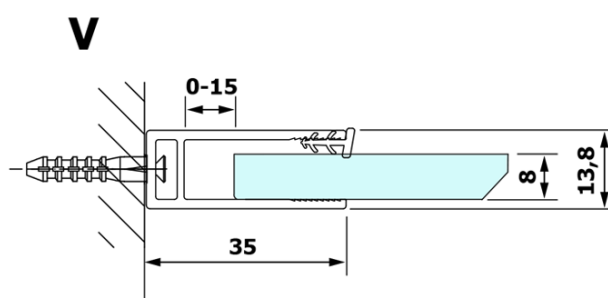

Objednací kód: GX1290

Základní informace

Značka: Gelco

Série: VARIO

Rozměry

Šířka: 900 mm

Výška: 2000 mm

Parametry

Typ výplně: Čiré sklo

Úprava skla: Coated glass

Tloušťka skla: 8 mm

Hmotnost / ks: 38.0 kg

Balení: 1 ks

Záruka: 3 roky

Technický list

MODEL	A
GX1270	685-700
GX1280	785-800
GX1290	885-900
GX1210	985-1000

MODEL	A
GX1270	685-700
GX1280	785-800
GX1290	885-900
GX1210	985-1000
GX1211	1085-1100
GX1212	1185-1200
GX1213	1285-1300
GX1214	1385-1400

MODEL	A
GX1270	679
GX1280	779
GX1290	879
GX1210	979
GX1211	1079
GX1212	1179
GX1213	1279
GX1214	1379