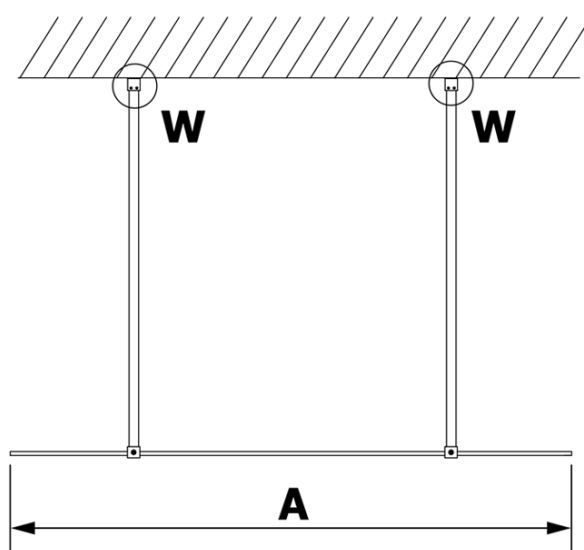

Objednací kód: GX1290

Základní informace

Značka: Gelco

Série: VARIO

Rozměry

Šířka: 900 mm

Výška: 2000 mm

Parametry

Typ výplně: Čiré sklo

Úprava skla: Coated glass

Tloušťka skla: 8 mm

Hmotnost / ks: 38.0 kg

Balení: 1 ks

Záruka: 3 roky

Technický list

MODEL	A
GX1270	685-700
GX1280	785-800
GX1290	885-900
GX1210	985-1000

MODEL	A
GX1270	685-700
GX1280	785-800
GX1290	885-900
GX1210	985-1000
GX1211	1085-1100
GX1212	1185-1200
GX1213	1285-1300
GX1214	1385-1400

MODEL	A
GX1270	679
GX1280	779
GX1290	879
GX1210	979
GX1211	1079
GX1212	1179
GX1213	1279
GX1214	1379