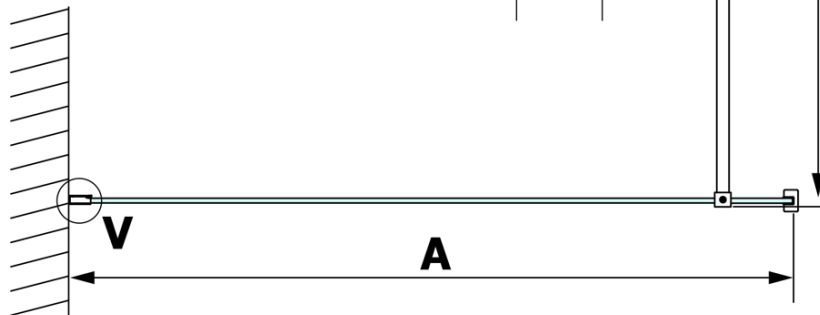

Objednací kód: GX1290

Základní informace

Značka: Gelco

Série: VARIO

Rozměry

Šířka: 900 mm

Výška: 2000 mm

Parametry

Typ výplně: Čiré sklo

Úprava skla: Coated glass

Tloušťka skla: 8 mm

Hmotnost / ks: 38.0 kg

Balení: 1 ks

Záruka: 3 roky

Technický list

MODEL	A
GX1270	685-700
GX1280	785-800
GX1290	885-900
GX1210	985-1000

MODEL	A
GX1270	685-700
GX1280	785-800
GX1290	885-900
GX1210	985-1000
GX1211	1085-1100
GX1212	1185-1200
GX1213	1285-1300
GX1214	1385-1400

MODEL	A
GX1270	679
GX1280	779
GX1290	879
GX1210	979
GX1211	1079
GX1212	1179
GX1213	1279
GX1214	1379