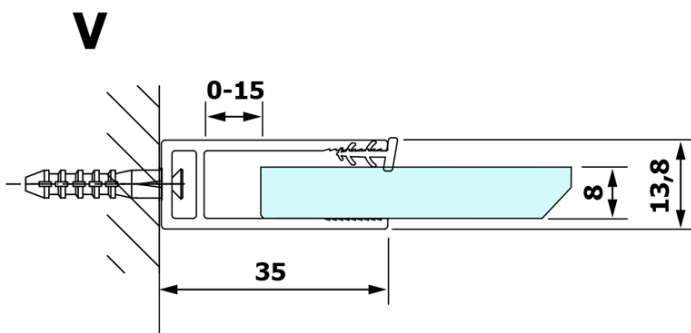

Objednací kód: GX1290

Základní informace

Značka: Gelco

Série: VARIO

Rozměry

Šířka: 900 mm

Výška: 2000 mm

Parametry

Typ výplně: Čiré sklo

Úprava skla: Coated glass

Tloušťka skla: 8 mm

Hmotnost / ks: 38.0 kg

Balení: 1 ks

Záruka: 3 roky

Technický list

MODEL	A
GX1270	685-700
GX1280	785-800
GX1290	885-900
GX1210	985-1000

MODEL	A
GX1270	685-700
GX1280	785-800
GX1290	885-900
GX1210	985-1000
GX1211	1085-1100
GX1212	1185-1200
GX1213	1285-1300
GX1214	1385-1400

MODEL	A
GX1270	679
GX1280	779
GX1290	879
GX1210	979
GX1211	1079
GX1212	1179
GX1213	1279
GX1214	1379