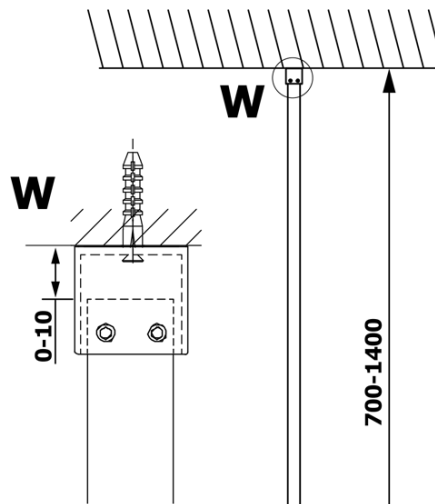

Objednací kód: GX1290

Základní informace

Značka: Gelco

Série: VARIO

Rozměry

Šířka: 900 mm

Výška: 2000 mm

Parametry

Typ výplně: Čiré sklo

Úprava skla: Coated glass

Tloušťka skla: 8 mm

Hmotnost / ks: 38.0 kg

Balení: 1 ks

Záruka: 3 roky

Technický list

MODEL	A
GX1270	685-700
GX1280	785-800
GX1290	885-900
GX1210	985-1000

MODEL	A
GX1270	685-700
GX1280	785-800
GX1290	885-900
GX1210	985-1000
GX1211	1085-1100
GX1212	1185-1200
GX1213	1285-1300
GX1214	1385-1400

MODEL	A
GX1270	679
GX1280	779
GX1290	879
GX1210	979
GX1211	1079
GX1212	1179
GX1213	1279
GX1214	1379