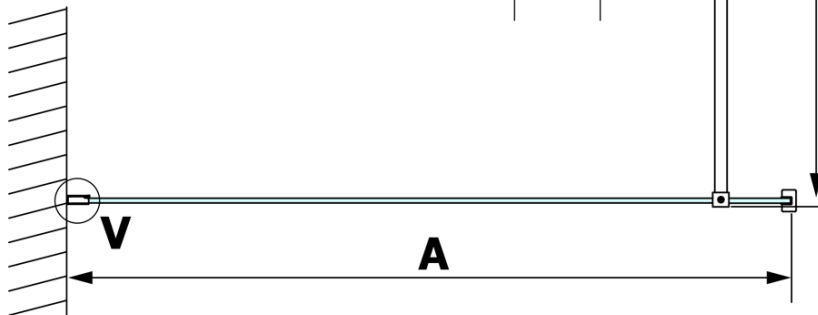

Objednací kód: GX1280

Základní informace

Značka: Gelco

Série: VARIO

Rozměry

Šířka: 800 mm

Výška: 2000 mm

Parametry

Typ výplně: Čiré sklo

Úprava skla: Coated glass

Tloušťka skla: 8 mm

Hmotnost / ks: 38.0 kg

Balení: 1 ks

Záruka: 3 roky

Technický list

MODEL	A
GX1270	685-700
GX1280	785-800
GX1290	885-900
GX1210	985-1000

MODEL	A
GX1270	685-700
GX1280	785-800
GX1290	885-900
GX1210	985-1000
GX1211	1085-1100
GX1212	1185-1200
GX1213	1285-1300
GX1214	1385-1400

MODEL	A
GX1270	679
GX1280	779
GX1290	879
GX1210	979
GX1211	1079
GX1212	1179
GX1213	1279
GX1214	1379