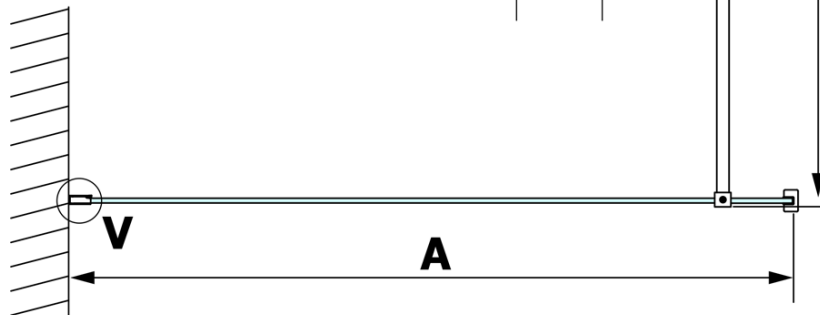

Objednací kód: GX1280

Základní informace

Značka: Gelco

Série: VARIO

Rozměry

Šířka: 800 mm

Výška: 2000 mm

Parametry

Typ výplně: Čiré sklo

Úprava skla: Coated glass

Tloušťka skla: 8 mm

Hmotnost / ks: 38.0 kg

Balení: 1 ks

Záruka: 3 roky

Technický list

MODEL	A
GX1270	685-700
GX1280	785-800
GX1290	885-900
GX1210	985-1000

MODEL	A
GX1270	685-700
GX1280	785-800
GX1290	885-900
GX1210	985-1000
GX1211	1085-1100
GX1212	1185-1200
GX1213	1285-1300
GX1214	1385-1400

MODEL	A
GX1270	679
GX1280	779
GX1290	879
GX1210	979
GX1211	1079
GX1212	1179
GX1213	1279
GX1214	1379