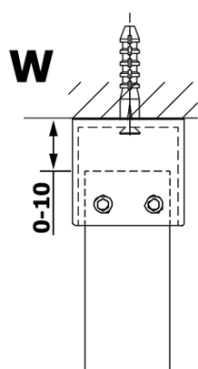

Objednací kód: GX1280

Základní informace

Značka: Gelco

Série: VARIO

Rozměry

Šířka: 800 mm

Výška: 2000 mm

Parametry

Typ výplně: Čiré sklo

Úprava skla: Coated glass

Tloušťka skla: 8 mm

Hmotnost / ks: 38.0 kg

Balení: 1 ks

Záruka: 3 roky

Technický list

MODEL	A
GX1270	685-700
GX1280	785-800
GX1290	885-900
GX1210	985-1000

MODEL	A
GX1270	685-700
GX1280	785-800
GX1290	885-900
GX1210	985-1000
GX1211	1085-1100
GX1212	1185-1200
GX1213	1285-1300
GX1214	1385-1400

MODEL	A
GX1270	679
GX1280	779
GX1290	879
GX1210	979
GX1211	1079
GX1212	1179
GX1213	1279
GX1214	1379