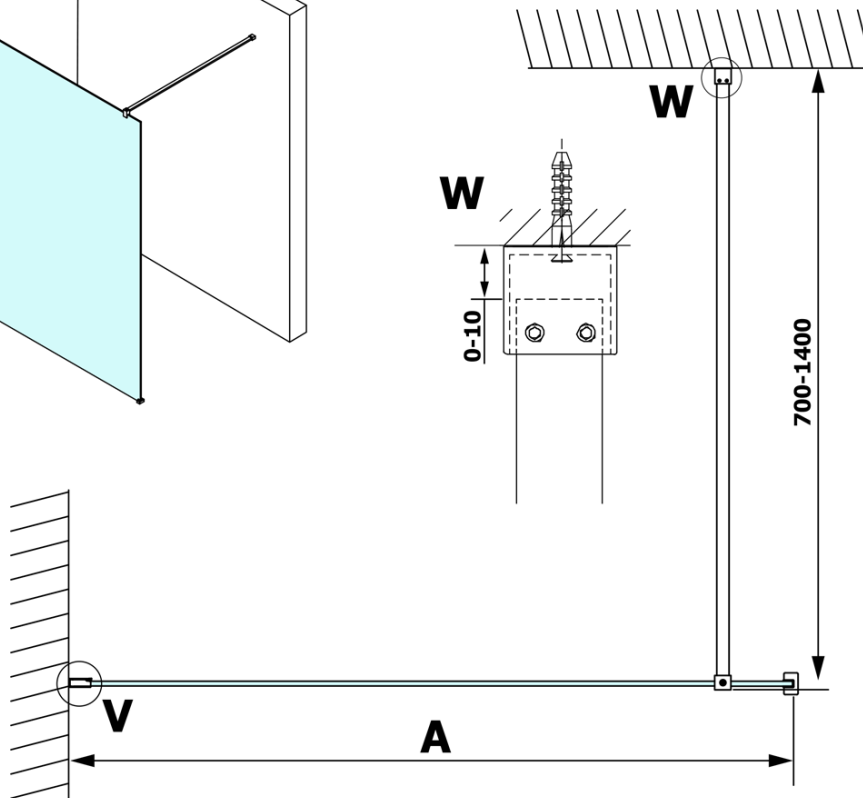

**Objednací kód:** GX1280

**Základní informace**

**Značka:** Gelco

**Série:** VARIO

**Rozměry**

**Šířka:** 800 mm

**Výška:** 2000 mm

**Parametry**

**Typ výplně:** Čiré sklo

**Úprava skla:** Coated glass

**Tloušťka skla:** 8 mm

**Hmotnost / ks:** 38.0 kg

**Balení:** 1 ks

**Záruka:** 3 roky

Technický list

MODEL	A
GX1270	685-700
GX1280	785-800
GX1290	885-900
GX1210	985-1000

MODEL	A
GX1270	685-700
GX1280	785-800
GX1290	885-900
GX1210	985-1000
GX1211	1085-1100
GX1212	1185-1200
GX1213	1285-1300
GX1214	1385-1400

MODEL	A
GX1270	679
GX1280	779
GX1290	879
GX1210	979
GX1211	1079
GX1212	1179
GX1213	1279
GX1214	1379