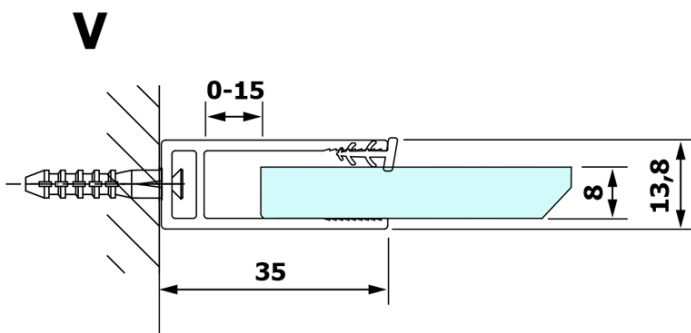

**Objednací kód:** GX1280

**Základní informace**

**Značka:** Gelco

**Série:** VARIO

**Rozměry**

**Šířka:** 800 mm

**Výška:** 2000 mm

**Parametry**

**Typ výplně:** Čiré sklo

**Úprava skla:** Coated glass

**Tloušťka skla:** 8 mm

**Hmotnost / ks:** 38.0 kg

**Balení:** 1 ks

**Záruka:** 3 roky

Technický list

MODEL	A
GX1270	685-700
GX1280	785-800
GX1290	885-900
GX1210	985-1000

MODEL	A
GX1270	685-700
GX1280	785-800
GX1290	885-900
GX1210	985-1000
GX1211	1085-1100
GX1212	1185-1200
GX1213	1285-1300
GX1214	1385-1400

MODEL	A
GX1270	679
GX1280	779
GX1290	879
GX1210	979
GX1211	1079
GX1212	1179
GX1213	1279
GX1214	1379