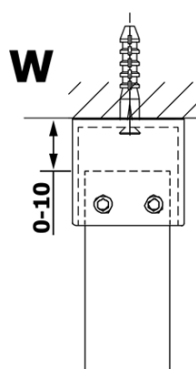

**Objednací kód:** GX1280

**Základní informace**

**Značka:** Gelco

**Série:** VARIO

**Rozměry**

**Šířka:** 800 mm

**Výška:** 2000 mm

**Parametry**

**Typ výplně:** Čiré sklo

**Úprava skla:** Coated glass

**Tloušťka skla:** 8 mm

**Hmotnost / ks:** 38.0 kg

**Balení:** 1 ks

**Záruka:** 3 roky

Technický list

MODEL	A
GX1270	685-700
GX1280	785-800
GX1290	885-900
GX1210	985-1000

MODEL	A
GX1270	685-700
GX1280	785-800
GX1290	885-900
GX1210	985-1000
GX1211	1085-1100
GX1212	1185-1200
GX1213	1285-1300
GX1214	1385-1400

MODEL	A
GX1270	679
GX1280	779
GX1290	879
GX1210	979
GX1211	1079
GX1212	1179
GX1213	1279
GX1214	1379