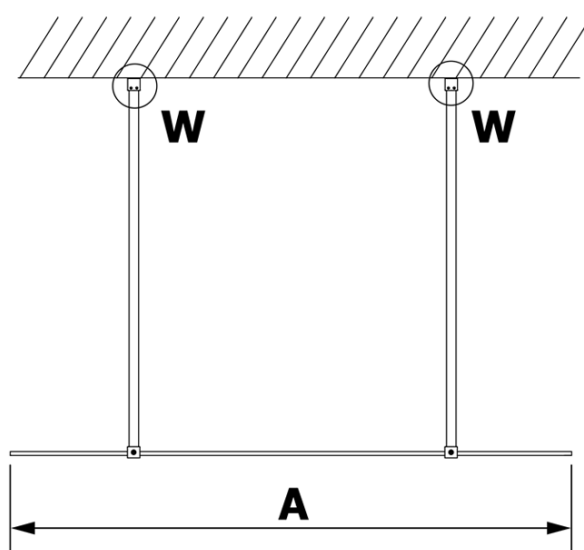

Objednací kód: GX1270

Základní informace

Značka: Gelco

Série: VARIO

Rozměry

Šířka: 700 mm

Výška: 2000 mm

Parametry

Typ výplně: Čiré sklo

Úprava skla: Coated glass

Tloušťka skla: 8 mm

Hmotnost / ks: 31.0 kg

Balení: 1 ks

Záruka: 3 roky

Technický list

MODEL	A
GX1270	685-700
GX1280	785-800
GX1290	885-900
GX1210	985-1000

MODEL	A
GX1270	685-700
GX1280	785-800
GX1290	885-900
GX1210	985-1000
GX1211	1085-1100
GX1212	1185-1200
GX1213	1285-1300
GX1214	1385-1400

MODEL	A
GX1270	679
GX1280	779
GX1290	879
GX1210	979
GX1211	1079
GX1212	1179
GX1213	1279
GX1214	1379