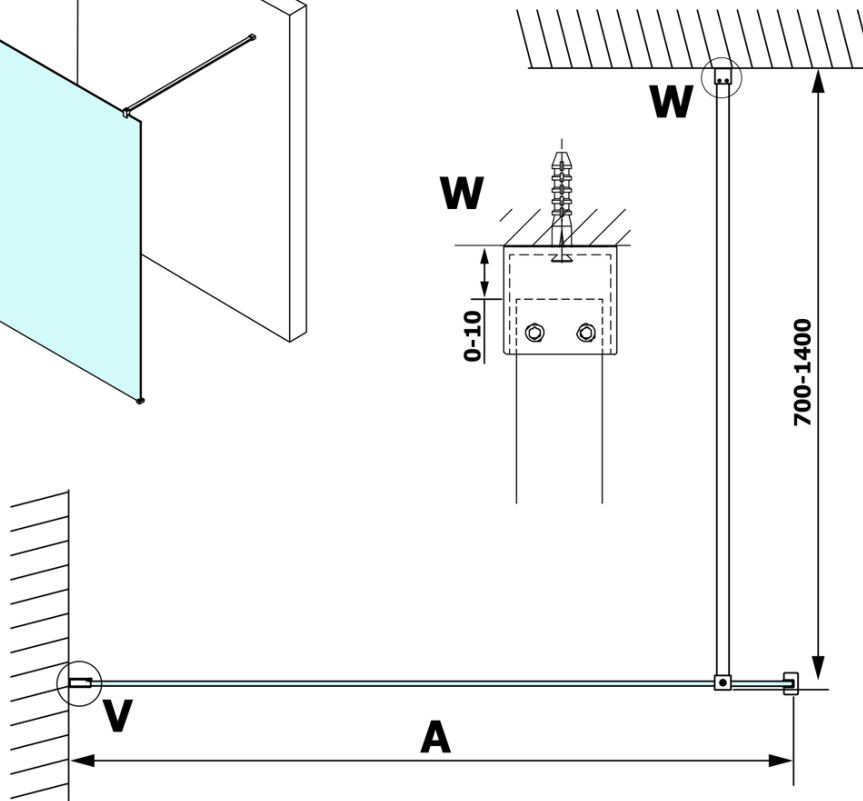

Objednací kód: GX1270

Základní informace

Značka: Gelco

Série: VARIO

Rozměry

Šířka: 700 mm

Výška: 2000 mm

Parametry

Typ výplně: Čiré sklo

Úprava skla: Coated glass

Tloušťka skla: 8 mm

Hmotnost / ks: 31.0 kg

Balení: 1 ks

Záruka: 3 roky

Technický list

MODEL	A
GX1270	685-700
GX1280	785-800
GX1290	885-900
GX1210	985-1000

MODEL	A
GX1270	685-700
GX1280	785-800
GX1290	885-900
GX1210	985-1000
GX1211	1085-1100
GX1212	1185-1200
GX1213	1285-1300
GX1214	1385-1400

MODEL	A
GX1270	679
GX1280	779
GX1290	879
GX1210	979
GX1211	1079
GX1212	1179
GX1213	1279
GX1214	1379