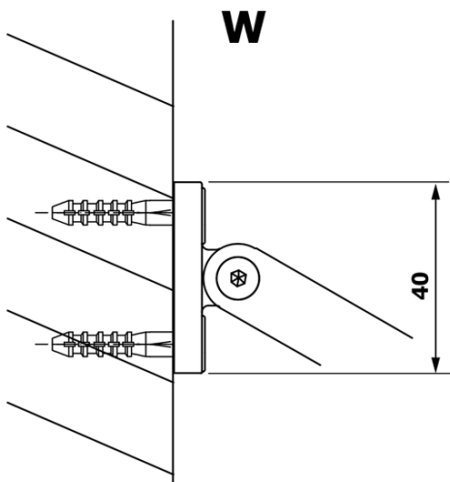

Objednací kód: GX1270

Základní informace

Značka: Gelco

Série: VARIO

Rozměry

Šířka: 700 mm

Výška: 2000 mm

Parametry

Typ výplně: Čiré sklo

Úprava skla: Coated glass

Tloušťka skla: 8 mm

Hmotnost / ks: 31.0 kg

Balení: 1 ks

Záruka: 3 roky

Technický list

MODEL	A
GX1270	685-700
GX1280	785-800
GX1290	885-900
GX1210	985-1000

MODEL	A
GX1270	685-700
GX1280	785-800
GX1290	885-900
GX1210	985-1000
GX1211	1085-1100
GX1212	1185-1200
GX1213	1285-1300
GX1214	1385-1400

MODEL	A
GX1270	679
GX1280	779
GX1290	879
GX1210	979
GX1211	1079
GX1212	1179
GX1213	1279
GX1214	1379