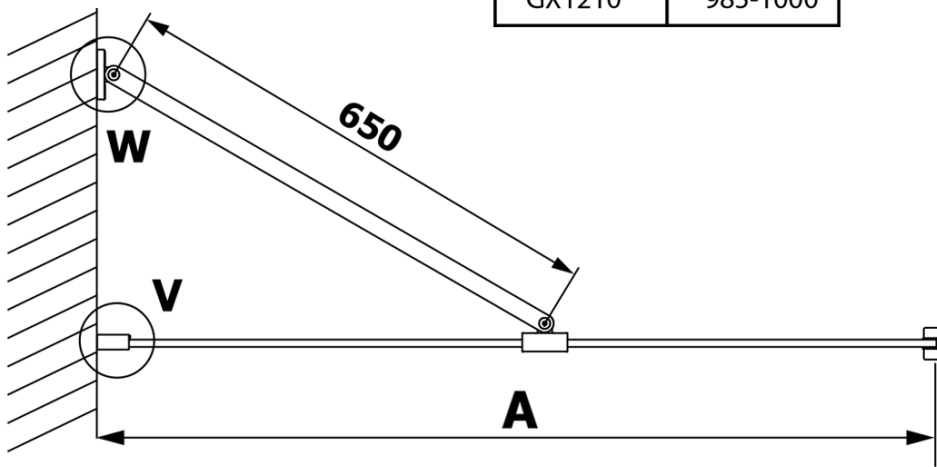

Objednací kód: GX1270

Základní informace

Značka: Gelco

Série: VARIO

Rozměry

Šířka: 700 mm

Výška: 2000 mm

Parametry

Typ výplně: Čiré sklo

Úprava skla: Coated glass

Tloušťka skla: 8 mm

Hmotnost / ks: 31.0 kg

Balení: 1 ks

Záruka: 3 roky

Technický list

MODEL	A
GX1270	685-700
GX1280	785-800
GX1290	885-900
GX1210	985-1000

MODEL	A
GX1270	685-700
GX1280	785-800
GX1290	885-900
GX1210	985-1000
GX1211	1085-1100
GX1212	1185-1200
GX1213	1285-1300
GX1214	1385-1400

MODEL	A
GX1270	679
GX1280	779
GX1290	879
GX1210	979
GX1211	1079
GX1212	1179
GX1213	1279
GX1214	1379