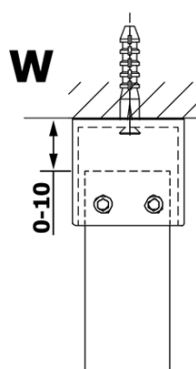

Objednací kód: GX1270

Základní informace

Značka: Gelco

Série: VARIO

Rozměry

Šířka: 700 mm

Výška: 2000 mm

Parametry

Typ výplně: Čiré sklo

Úprava skla: Coated glass

Tloušťka skla: 8 mm

Hmotnost / ks: 31.0 kg

Balení: 1 ks

Záruka: 3 roky

Technický list

MODEL	A
GX1270	685-700
GX1280	785-800
GX1290	885-900
GX1210	985-1000

MODEL	A
GX1270	685-700
GX1280	785-800
GX1290	885-900
GX1210	985-1000
GX1211	1085-1100
GX1212	1185-1200
GX1213	1285-1300
GX1214	1385-1400

MODEL	A
GX1270	679
GX1280	779
GX1290	879
GX1210	979
GX1211	1079
GX1212	1179
GX1213	1279
GX1214	1379