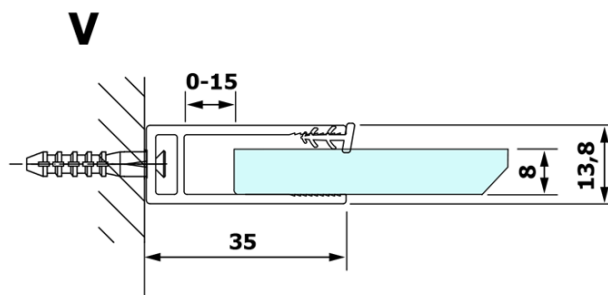

Objednací kód: GX1270

Základní informace

Značka: Gelco

Série: VARIO

Rozměry

Šířka: 700 mm

Výška: 2000 mm

Parametry

Typ výplně: Čiré sklo

Úprava skla: Coated glass

Tloušťka skla: 8 mm

Hmotnost / ks: 31.0 kg

Balení: 1 ks

Záruka: 3 roky

Technický list

MODEL	A
GX1270	685-700
GX1280	785-800
GX1290	885-900
GX1210	985-1000

MODEL	A
GX1270	685-700
GX1280	785-800
GX1290	885-900
GX1210	985-1000
GX1211	1085-1100
GX1212	1185-1200
GX1213	1285-1300
GX1214	1385-1400

MODEL	A
GX1270	679
GX1280	779
GX1290	879
GX1210	979
GX1211	1079
GX1212	1179
GX1213	1279
GX1214	1379