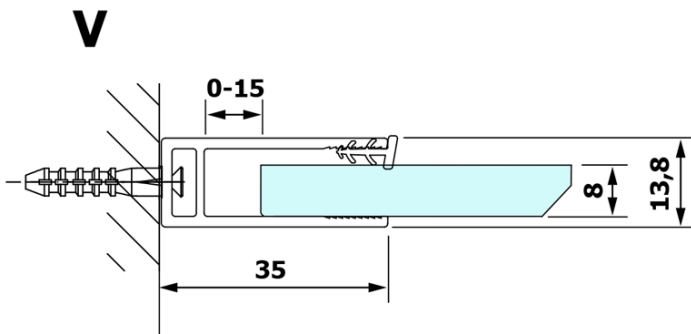

Objednací kód: GX1270

Základní informace

Značka: Gelco

Série: VARIO

Rozměry

Šířka: 700 mm

Výška: 2000 mm

Parametry

Typ výplně: Čiré sklo

Úprava skla: Coated glass

Tloušťka skla: 8 mm

Hmotnost / ks: 31.0 kg

Balení: 1 ks

Záruka: 3 roky

Technický list

MODEL	A
GX1270	685-700
GX1280	785-800
GX1290	885-900
GX1210	985-1000

MODEL	A
GX1270	685-700
GX1280	785-800
GX1290	885-900
GX1210	985-1000
GX1211	1085-1100
GX1212	1185-1200
GX1213	1285-1300
GX1214	1385-1400

MODEL	A
GX1270	679
GX1280	779
GX1290	879
GX1210	979
GX1211	1079
GX1212	1179
GX1213	1279
GX1214	1379