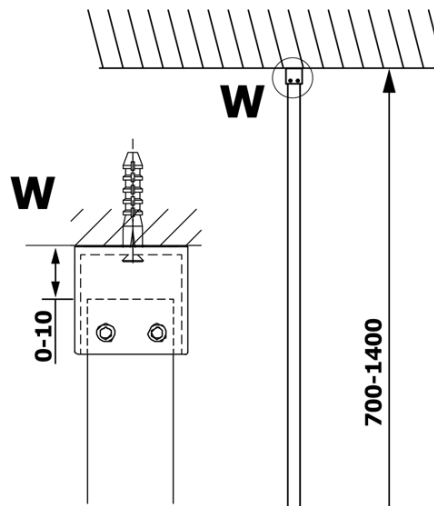

Objednací kód: GX1270

Základní informace

Značka: Gelco

Série: VARIO

Rozměry

Šířka: 700 mm

Výška: 2000 mm

Parametry

Typ výplně: Čiré sklo

Úprava skla: Coated glass

Tloušťka skla: 8 mm

Hmotnost / ks: 31.0 kg

Balení: 1 ks

Záruka: 3 roky

Technický list

MODEL	A
GX1270	685-700
GX1280	785-800
GX1290	885-900
GX1210	985-1000

MODEL	A
GX1270	685-700
GX1280	785-800
GX1290	885-900
GX1210	985-1000
GX1211	1085-1100
GX1212	1185-1200
GX1213	1285-1300
GX1214	1385-1400

MODEL	A
GX1270	679
GX1280	779
GX1290	879
GX1210	979
GX1211	1079
GX1212	1179
GX1213	1279
GX1214	1379