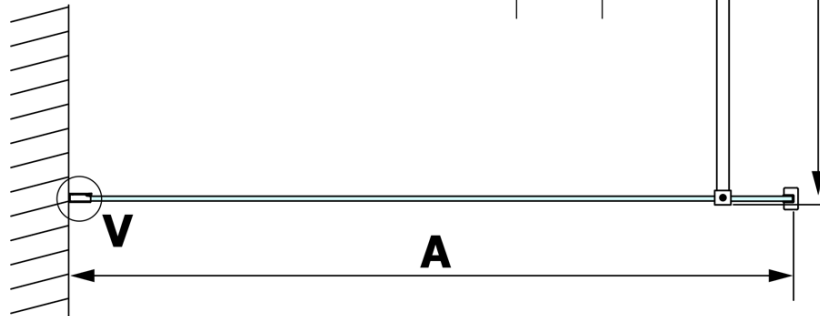

Objednací kód: GX1270

Základní informace

Značka: Gelco

Série: VARIO

Rozměry

Šířka: 700 mm

Výška: 2000 mm

Parametry

Typ výplně: Čiré sklo

Úprava skla: Coated glass

Tloušťka skla: 8 mm

Hmotnost / ks: 31.0 kg

Balení: 1 ks

Záruka: 3 roky

Technický list

MODEL	A
GX1270	685-700
GX1280	785-800
GX1290	885-900
GX1210	985-1000

MODEL	A
GX1270	685-700
GX1280	785-800
GX1290	885-900
GX1210	985-1000
GX1211	1085-1100
GX1212	1185-1200
GX1213	1285-1300
GX1214	1385-1400

MODEL	A
GX1270	679
GX1280	779
GX1290	879
GX1210	979
GX1211	1079
GX1212	1179
GX1213	1279
GX1214	1379