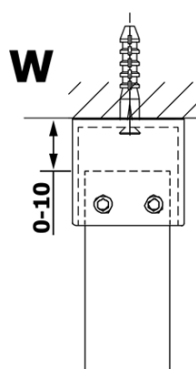

**Objednací kód:** GX1270

**Základní informace**

**Značka:** Gelco

**Série:** VARIO

**Rozměry**

**Šířka:** 700 mm

**Výška:** 2000 mm

**Parametry**

**Typ výplně:** Čiré sklo

**Úprava skla:** Coated glass

**Tloušťka skla:** 8 mm

**Hmotnost / ks:** 31.0 kg

**Balení:** 1 ks

**Záruka:** 3 roky

Technický list

MODEL	A
GX1270	685-700
GX1280	785-800
GX1290	885-900
GX1210	985-1000

MODEL	A
GX1270	685-700
GX1280	785-800
GX1290	885-900
GX1210	985-1000
GX1211	1085-1100
GX1212	1185-1200
GX1213	1285-1300
GX1214	1385-1400

MODEL	A
GX1270	679
GX1280	779
GX1290	879
GX1210	979
GX1211	1079
GX1212	1179
GX1213	1279
GX1214	1379