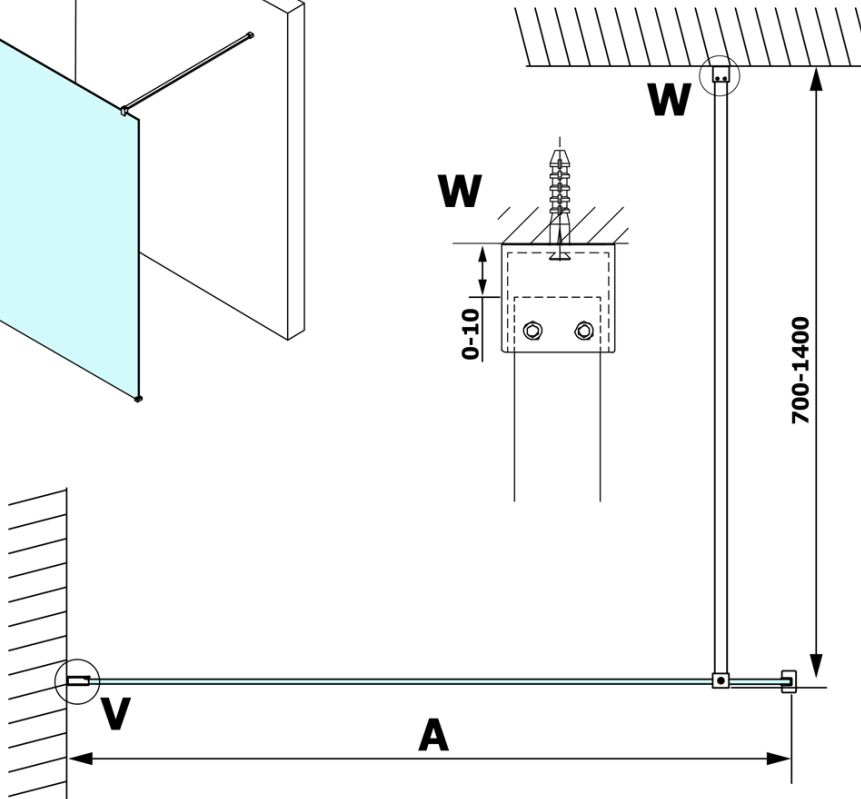

**Objednací kód:** GX1270

**Základní informace**

**Značka:** Gelco

**Série:** VARIO

**Rozměry**

**Šířka:** 700 mm

**Výška:** 2000 mm

**Parametry**

**Typ výplně:** Čiré sklo

**Úprava skla:** Coated glass

**Tloušťka skla:** 8 mm

**Hmotnost / ks:** 31.0 kg

**Balení:** 1 ks

**Záruka:** 3 roky

Technický list

MODEL	A
GX1270	685-700
GX1280	785-800
GX1290	885-900
GX1210	985-1000

MODEL	A
GX1270	685-700
GX1280	785-800
GX1290	885-900
GX1210	985-1000
GX1211	1085-1100
GX1212	1185-1200
GX1213	1285-1300
GX1214	1385-1400

MODEL	A
GX1270	679
GX1280	779
GX1290	879
GX1210	979
GX1211	1079
GX1212	1179
GX1213	1279
GX1214	1379