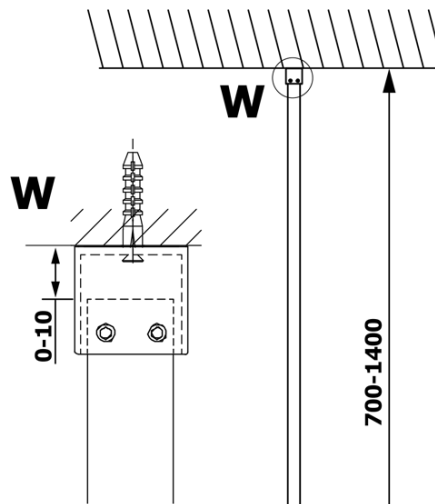

**Objednací kód:** GX1270

**Základní informace**

**Značka:** Gelco

**Série:** VARIO

**Rozměry**

**Šířka:** 700 mm

**Výška:** 2000 mm

**Parametry**

**Typ výplně:** Čiré sklo

**Úprava skla:** Coated glass

**Tloušťka skla:** 8 mm

**Hmotnost / ks:** 31.0 kg

**Balení:** 1 ks

**Záruka:** 3 roky

Technický list

MODEL	A
GX1270	685-700
GX1280	785-800
GX1290	885-900
GX1210	985-1000

MODEL	A
GX1270	685-700
GX1280	785-800
GX1290	885-900
GX1210	985-1000
GX1211	1085-1100
GX1212	1185-1200
GX1213	1285-1300
GX1214	1385-1400

MODEL	A
GX1270	679
GX1280	779
GX1290	879
GX1210	979
GX1211	1079
GX1212	1179
GX1213	1279
GX1214	1379