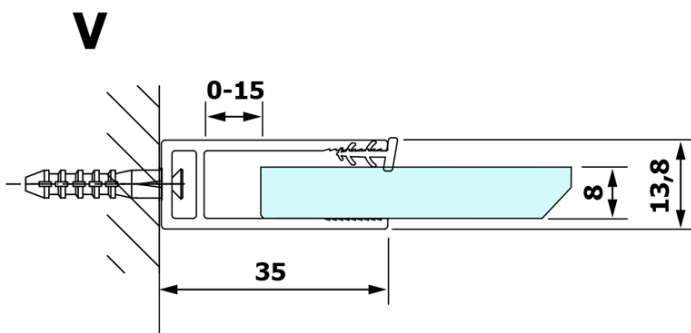

**Objednací kód:** GX1270

**Základní informace**

**Značka:** Gelco

**Série:** VARIO

**Rozměry**

**Šířka:** 700 mm

**Výška:** 2000 mm

**Parametry**

**Typ výplně:** Čiré sklo

**Úprava skla:** Coated glass

**Tloušťka skla:** 8 mm

**Hmotnost / ks:** 31.0 kg

**Balení:** 1 ks

**Záruka:** 3 roky

Technický list

MODEL	A
GX1270	685-700
GX1280	785-800
GX1290	885-900
GX1210	985-1000

MODEL	A
GX1270	685-700
GX1280	785-800
GX1290	885-900
GX1210	985-1000
GX1211	1085-1100
GX1212	1185-1200
GX1213	1285-1300
GX1214	1385-1400

MODEL	A
GX1270	679
GX1280	779
GX1290	879
GX1210	979
GX1211	1079
GX1212	1179
GX1213	1279
GX1214	1379