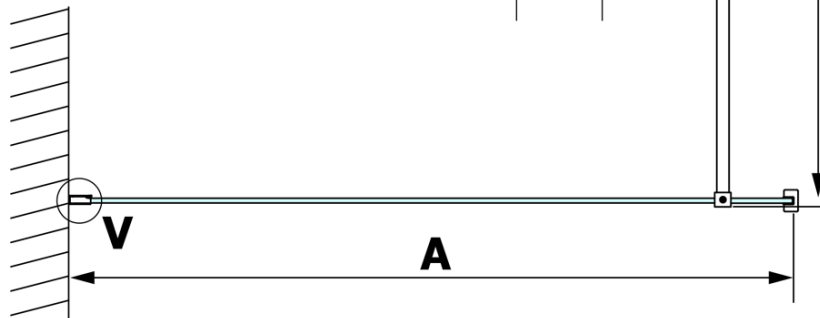

**Objednací kód:** GX1270

**Základní informace**

**Značka:** Gelco

**Série:** VARIO

**Rozměry**

**Šířka:** 700 mm

**Výška:** 2000 mm

**Parametry**

**Typ výplně:** Čiré sklo

**Úprava skla:** Coated glass

**Tloušťka skla:** 8 mm

**Hmotnost / ks:** 31.0 kg

**Balení:** 1 ks

**Záruka:** 3 roky

Technický list

MODEL	A
GX1270	685-700
GX1280	785-800
GX1290	885-900
GX1210	985-1000

MODEL	A
GX1270	685-700
GX1280	785-800
GX1290	885-900
GX1210	985-1000
GX1211	1085-1100
GX1212	1185-1200
GX1213	1285-1300
GX1214	1385-1400

MODEL	A
GX1270	679
GX1280	779
GX1290	879
GX1210	979
GX1211	1079
GX1212	1179
GX1213	1279
GX1214	1379