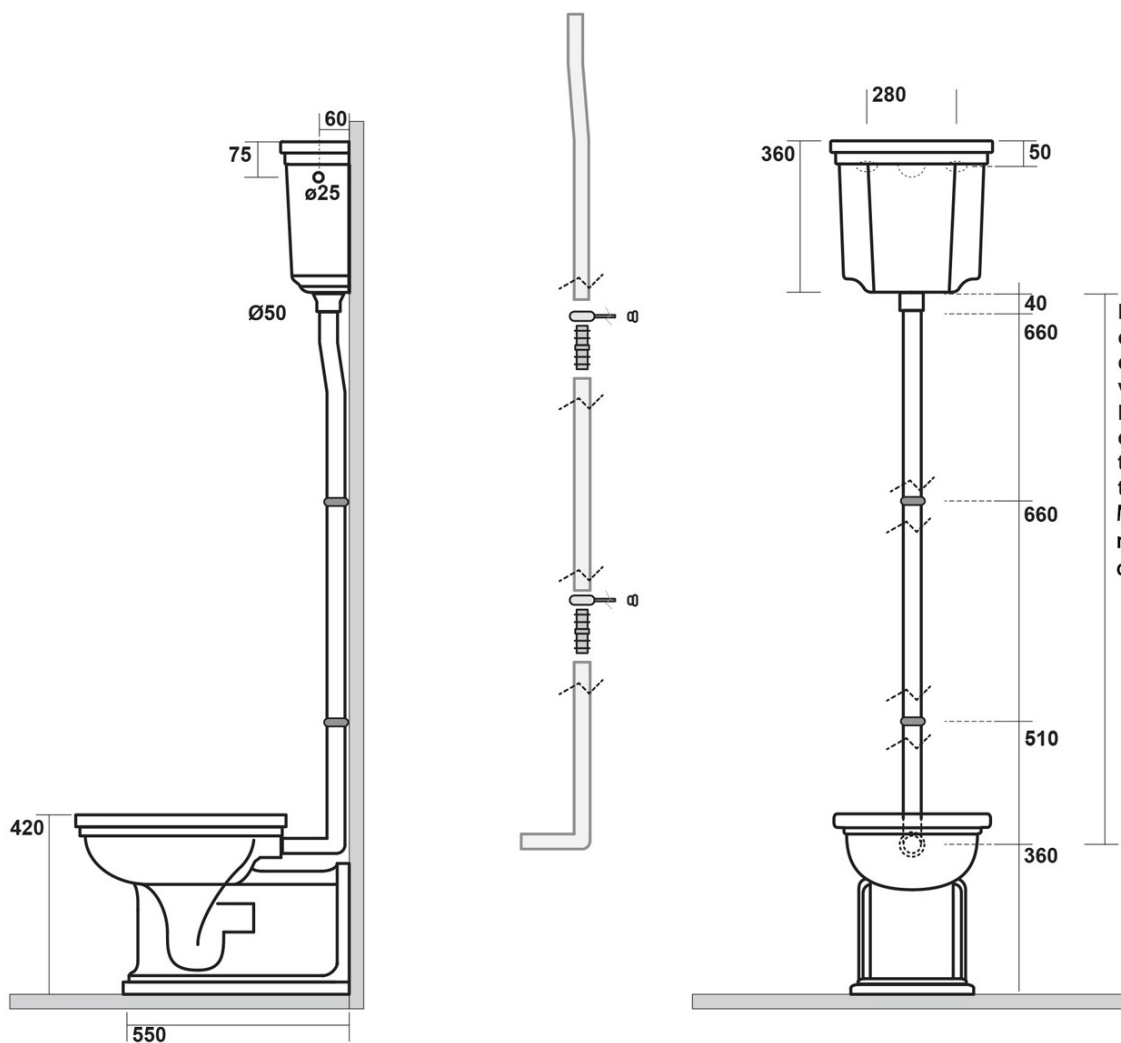

Objednací kód: 757393

Základní informace

Značka: Kerasan
Série: WALDORF

Parametry

Barva: Bronz
Materiál: Mosaz
Tvar: Retro
Hmotnost / ks: 2.32 kg
Balení: 1 ks
Záruka: 2 roky

Technický list

Estensione massima
con possibilità
di tagliarlo in base alle
vostre esigenze
Maximum
extensionpossibilities
to cut it according
to your needs
Maximální délka s
možností zkrácení
dle potřeby