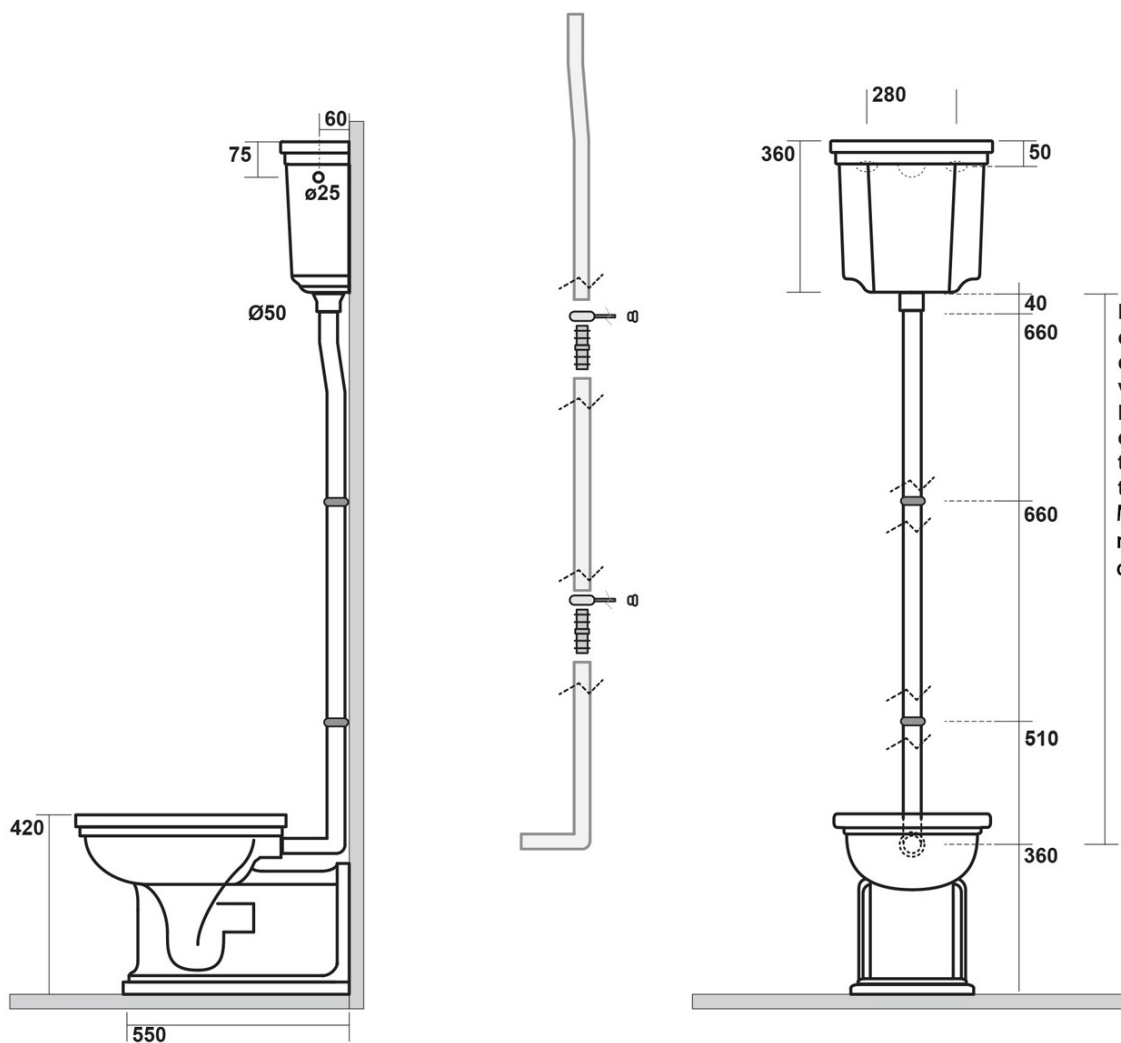

Objednací kód: 757393

Základní informace

Značka: Kerasan
Série: WALDORF

Parametry

Barva: Bronz
Materiál: Mosaz
Tvar: Retro
Hmotnost / ks: 2.32 kg
Balení: 1 ks
Záruka: 2 roky

Technický list

Estensione massima
con possibilità
di tagliarlo in base alle
vostre esigenze
Maximum
extension possibilities
to cut it according
to your needs
Maximální délka s
možností zkrácení
dle potřeby