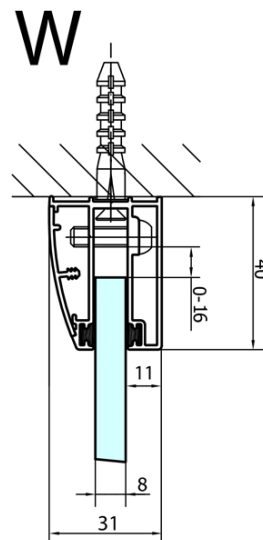

FORTIS čtvrtkruhová sprchová zástěna 1200x900x2000, pravá

Objednací kód: FL5290R

Základní informace

Značka: Polysan

Série: FORTIS

Rozměry

Šířka: 1200 mm

Výška: 2000 mm

Hloubka: 900 mm

Parametry

Barva profilu: Chrom - Leštěný hliník

Tvar: Čtvrtkruh s prodlouženou stěnou

Typ otevírání: Otevírací jednokřídlé

Směr otevírání: Pravé

Šířka vstupu: 565 mm

Typ výplně: Čiré sklo

Úprava skla: Antidrop

Tloušťka skla: 8 mm

Rádus: R550

Vlastnosti: Bezrámové provedení

Hmotnost / ks: 83.5 kg

Balení: 1 ks

Záruka: 2 roky

Náhradní díly

Akrylové těsnění mezi skla 8mm, praporek (Objednací kód: NDFL0503)

Technický list

FL5090L

FL5090R

FORTIS čtvrtkruhová sprchová zástěna
1200x900x2000, pravá

	A	B	C
FL5090L/R	985-1001	979-995	≈450
FL5190L/R	1085-1101	1079-1095	≈550
FL5290L/R	1185-1201	1179-1195	≈650