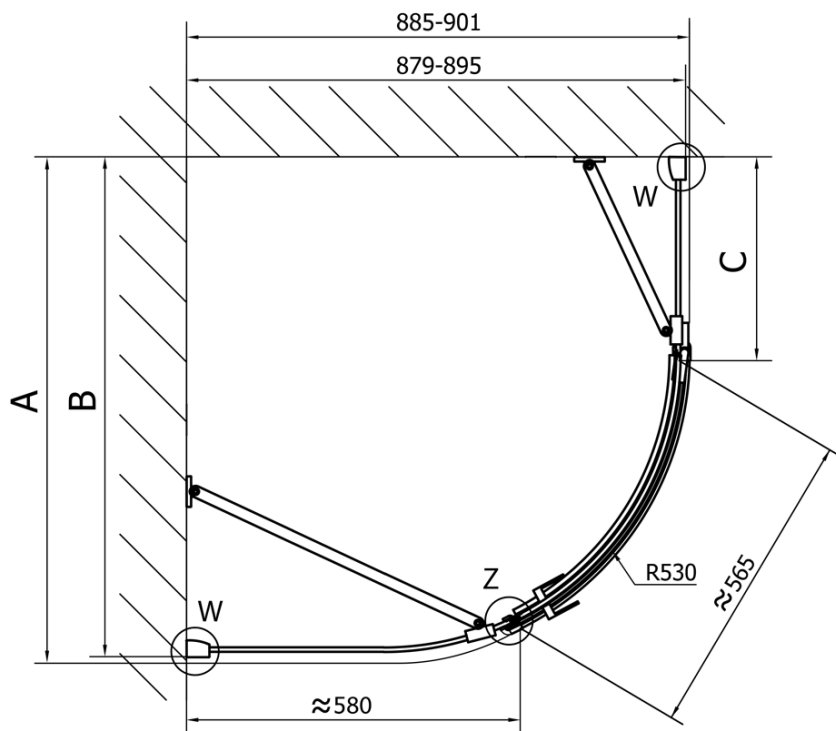

FORTIS čtvrtkruhová sprchová zástěna 1200x900x2000, pravá

Objednací kód: FL5290R

Základní informace

Značka: Polysan

Série: FORTIS

Rozměry

Šířka: 1200 mm

Výška: 2000 mm

Hloubka: 900 mm

Parametry

Barva profilu: Chrom - Leštěný hliník

Tvar: Čtvrtkruh s prodlouženou stěnou

Typ otevírání: Otevírací jednokřídlé

Směr otevírání: Pravé

Šířka vstupu: 565 mm

Typ výplně: Čiré sklo

Úprava skla: Antidrop

Tloušťka skla: 8 mm

Rádus: R550

Vlastnosti: Bezrámové provedení

Hmotnost / ks: 83.5 kg

Balení: 1 ks

Záruka: 2 roky

Náhradní díly

Akrylové těsnění mezi skla 8mm, praporek (Objednací kód: NDFL0503)

Technický list

FL5090L

FL5090R

FORTIS čtvrtkruhová sprchová zástěna
1200x900x2000, pravá

	A	B	C
FL5090L/R	985-1001	979-995	≈450
FL5190L/R	1085-1101	1079-1095	≈550
FL5290L/R	1185-1201	1179-1195	≈650