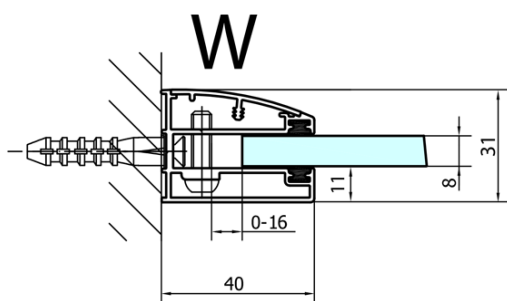

FORTIS čtvrtkruhová sprchová zástěna 1200x900x2000, pravá

Objednací kód: FL5290R

Základní informace

Značka: Polysan

Série: FORTIS

Rozměry

Šířka: 1200 mm

Výška: 2000 mm

Hloubka: 900 mm

Parametry

Barva profilu: Chrom - Leštěný hliník

Tvar: Čtvrtkruh s prodlouženou stěnou

Typ otevírání: Otevírací jednokřídlé

Směr otevírání: Pravé

Šířka vstupu: 565 mm

Typ výplně: Čiré sklo

Úprava skla: Antidrop

Tloušťka skla: 8 mm

Rádus: R550

Vlastnosti: Bezrámové provedení

Hmotnost / ks: 83.5 kg

Balení: 1 ks

Záruka: 2 roky

Náhradní díly

Akrylové těsnění mezi skla 8mm, praporek (Objednací kód: NDFL0503)

Technický list

FL5090L

FL5090R

FORTIS čtvrtkruhová sprchová zástěna
1200x900x2000, pravá

	A	B	C
FL5090L/R	985-1001	979-995	≈450
FL5190L/R	1085-1101	1079-1095	≈550
FL5290L/R	1185-1201	1179-1195	≈650