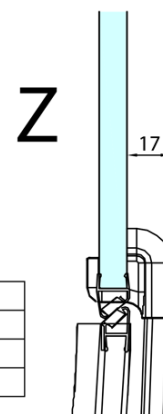

FORTIS čtvrtkruhová sprchová zástěna 1200x900x2000, pravá

Objednací kód: FL5290R

Základní informace

Značka: Polysan

Série: FORTIS

Rozměry

Šířka: 1200 mm

Výška: 2000 mm

Hloubka: 900 mm

Parametry

Barva profilu: Chrom - Leštěný hliník

Tvar: Čtvrtkruh s prodlouženou stěnou

Typ otevírání: Otevírací jednokřídlé

Směr otevírání: Pravé

Šířka vstupu: 565 mm

Typ výplně: Čiré sklo

Úprava skla: Antidrop

Tloušťka skla: 8 mm

Rádus: R550

Vlastnosti: Bezrámové provedení

Hmotnost / ks: 83.5 kg

Balení: 1 ks

Záruka: 2 roky

Náhradní díly

Akrylové těsnění mezi skla 8mm, praporek (Objednací kód: NDFL0503)

Technický list

FL5090L

FL5090R

FORTIS čtvrtkruhová sprchová zástěna
1200x900x2000, pravá

	A	B	C
FL5090L/R	985-1001	979-995	≈450
FL5190L/R	1085-1101	1079-1095	≈550
FL5290L/R	1185-1201	1179-1195	≈650