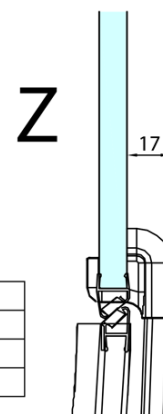

# FORTIS čtvrtkruhová sprchová zástěna 1200x900x2000, levá

Objednací kód: FL5290L

## Rozměry

Šířka: 1200 mm

Výška: 2000 mm

Hloubka: 900 mm

## Parametry

Barva profilu: Chrom - Leštěný hliník

Tvar: Čtvrtkruh s prodlouženou stěnou

Typ otevírání: Otevírací jednokřídlé

Směr otevírání: Levé

Šířka vstupu: 565 mm

Typ výplně: Čiré sklo

Úprava skla: Antidrop

## Náhradní díly

Akrylové těsnění mezi skla 8mm, praporek (Objednací kód: NDFL0503)

Technický list

FL5090L

FL5090R

FORTIS čtvrtkruhová sprchová zástěna  
1200x900x2000, levá

	A	B	C
FL5090L/R	985-1001	979-995	≈450
FL5190L/R	1085-1101	1079-1095	≈550
FL5290L/R	1185-1201	1179-1195	≈650