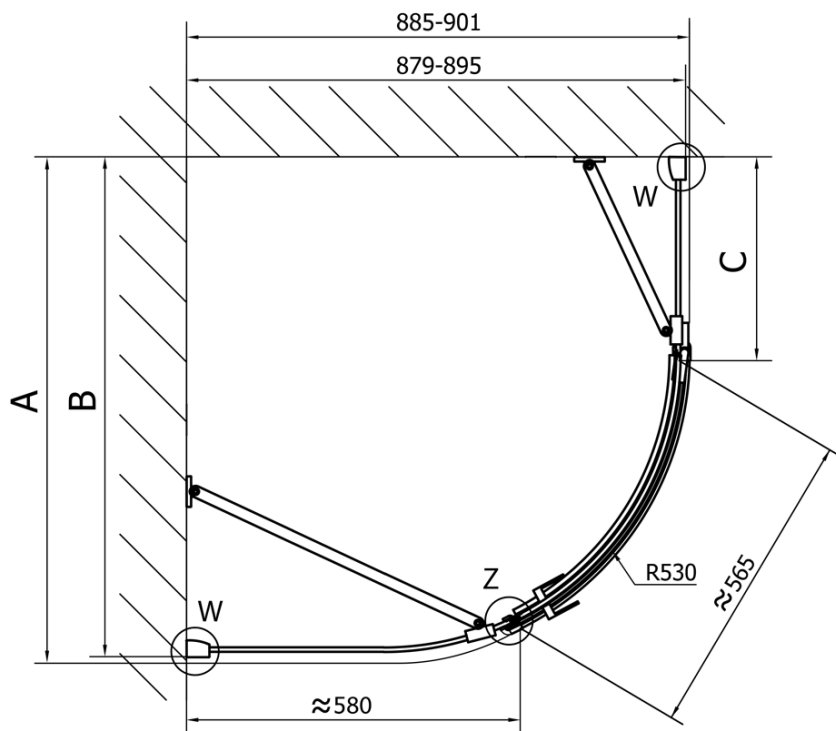

## Rozměry

Šířka: 1200 mm

Výška: 2000 mm

Hloubka: 900 mm

## Parametry

Barva profilu: Chrom - Leštěný hliník

Tvar: Čtvrtkruh s prodlouženou stěnou

Typ otevírání: Otevírací jednokřídlé

Směr otevírání: Levé

Šířka vstupu: 565 mm

Typ výplně: Čiré sklo

Úprava skla: Antidrop

Tloušťka skla: 8 mm

Rádus: R550

Vlastnosti: Bezrámové provedení

Hmotnost / ks: 83.5 kg

Balení: 1 ks

Záruka: 2 roky

## Náhradní díly

Akrylové těsnění mezi skla 8mm, praporek (Objednací kód: NDFL0503)

Technický list

FL5090L

FL5090R

FORTIS čtvrtkruhová sprchová zástěna  
1200x900x2000, levá

	A	B	C
FL5090L/R	985-1001	979-995	≈450
FL5190L/R	1085-1101	1079-1095	≈550
FL5290L/R	1185-1201	1179-1195	≈650