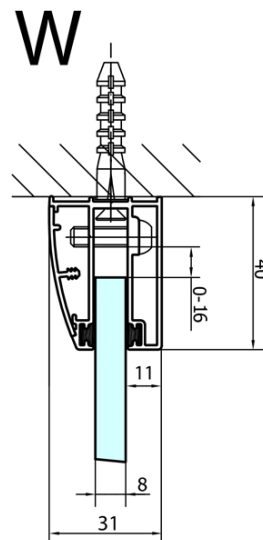

## Rozměry

Šířka: 1200 mm

Výška: 2000 mm

Hloubka: 900 mm

## Parametry

Barva profilu: Chrom - Leštěný hliník

Tvar: Čtvrtkruh s prodlouženou stěnou

Typ otevírání: Otevírací jednokřídlé

Směr otevírání: Levé

Šířka vstupu: 565 mm

Typ výplně: Čiré sklo

Úprava skla: Antidrop

Tloušťka skla: 8 mm

Rádus: R550

Vlastnosti: Bezrámové provedení

Hmotnost / ks: 83.5 kg

Balení: 1 ks

Záruka: 2 roky

## Náhradní díly

Akrylové těsnění mezi skla 8mm, praporek (Objednací kód: NDFL0503)

Technický list

FL5090L

FL5090R

FORTIS čtvrtkruhová sprchová zástěna  
1200x900x2000, levá

	A	B	C
FL5090L/R	985-1001	979-995	≈450
FL5190L/R	1085-1101	1079-1095	≈550
FL5290L/R	1185-1201	1179-1195	≈650