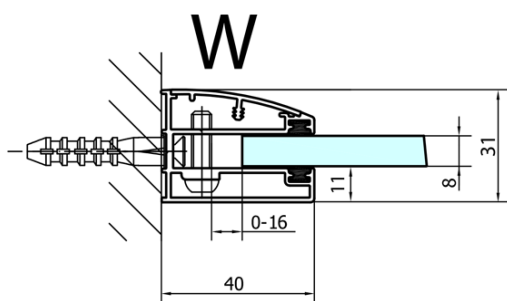

## Rozměry

Šířka: 1200 mm

Výška: 2000 mm

Hloubka: 900 mm

## Parametry

Barva profilu: Chrom - Leštěný hliník

Tvar: Čtvrtkruh s prodlouženou stěnou

Typ otevírání: Otevírací jednokřídlé

Směr otevírání: Levé

Šířka vstupu: 565 mm

Typ výplně: Čiré sklo

Úprava skla: Antidrop

Tloušťka skla: 8 mm

Rádus: R550

Vlastnosti: Bezrámové provedení

Hmotnost / ks: 83.5 kg

Balení: 1 ks

Záruka: 2 roky

## Náhradní díly

Akrylové těsnění mezi skla 8mm, praporek (Objednací kód: NDFL0503)

Technický list

FL5090L

FL5090R

FORTIS čtvrtkruhová sprchová zástěna  
1200x900x2000, levá

	A	B	C
FL5090L/R	985-1001	979-995	≈450
FL5190L/R	1085-1101	1079-1095	≈550
FL5290L/R	1185-1201	1179-1195	≈650