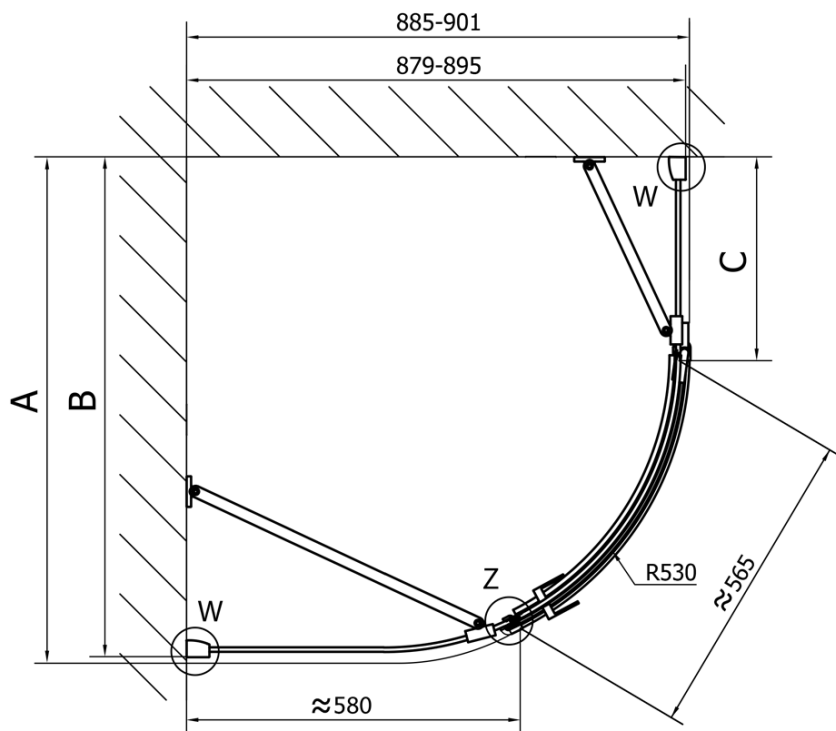

## Rozměry

Šířka: 1100 mm

Výška: 2000 mm

Hloubka: 900 mm

## Parametry

Barva profilu: Chrom - Leštěný hliník

Tvar: Čtvrtkruh s prodlouženou stěnou

Typ otevírání: Otevírací jednokřídlé

Směr otevírání: Pravé

Šířka vstupu: 565 mm

Typ výplně: Čiré sklo

Úprava skla: Antidrop

Tloušťka skla: 8 mm

Rádus: R550

Vlastnosti: Bezrámové provedení

Hmotnost / ks: 78.5 kg

Balení: 1 ks

Záruka: 2 roky

## Náhradní díly

Akrylové těsnění mezi skla 8mm, praporek (Objednací kód: NDFL0503)

Technický list

FL5090L

FL5090R

FORTIS čtvrtkruhová sprchová zástěna  
1100x900x2000, pravá

	A	B	C
FL5090L/R	985-1001	979-995	≈450
FL5190L/R	1085-1101	1079-1095	≈550
FL5290L/R	1185-1201	1179-1195	≈650