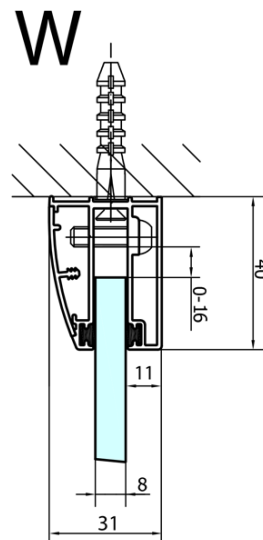

# FORTIS čtvrtkruhová sprchová zástěna 1100x900x2000, pravá

Objednací kód: FL5190R

## Rozměry

Šířka: 1100 mm

Výška: 2000 mm

Hloubka: 900 mm

## Parametry

Barva profilu: Chrom - Leštěný hliník

Tvar: Čtvrtkruh s prodlouženou stěnou

Typ otevírání: Otevírací jednokřídlé

Směr otevírání: Pravé

Šířka vstupu: 565 mm

Typ výplně: Čiré sklo

Úprava skla: Antidrop

## Náhradní díly

Akrylové těsnění mezi skla 8mm, praporek (Objednací kód: NDFL0503)

Technický list

FL5090L

FL5090R

FORTIS čtvrtkruhová sprchová zástěna  
1100x900x2000, pravá

	A	B	C
FL5090L/R	985-1001	979-995	≈450
FL5190L/R	1085-1101	1079-1095	≈550
FL5290L/R	1185-1201	1179-1195	≈650