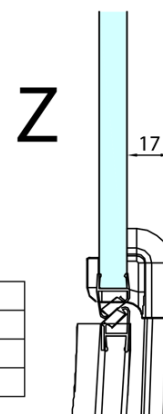

# FORTIS čtvrtkruhová sprchová zástěna 1100x900x2000, pravá

Objednací kód: FL5190R

## Rozměry

Šířka: 1100 mm

Výška: 2000 mm

Hloubka: 900 mm

## Parametry

Barva profilu: Chrom - Leštěný hliník

Tvar: Čtvrtkruh s prodlouženou stěnou

Typ otevírání: Otevírací jednokřídlé

Směr otevírání: Pravé

Šířka vstupu: 565 mm

Typ výplně: Čiré sklo

Úprava skla: Antidrop

## Náhradní díly

Akrylové těsnění mezi skla 8mm, praporek (Objednací kód: NDFL0503)

Technický list

FL5090L

FL5090R

FORTIS čtvrtkruhová sprchová zástěna  
1100x900x2000, pravá

	A	B	C
FL5090L/R	985-1001	979-995	≈450
FL5190L/R	1085-1101	1079-1095	≈550
FL5290L/R	1185-1201	1179-1195	≈650