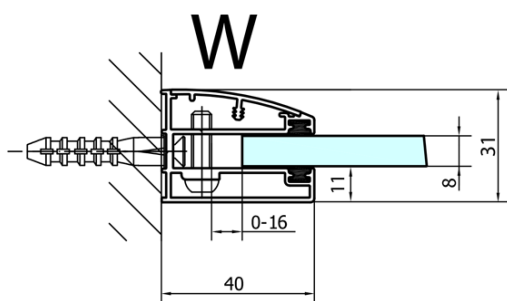

## Rozměry

Šířka: 1100 mm

Výška: 2000 mm

Hloubka: 900 mm

## Parametry

Barva profilu: Chrom - Leštěný hliník

Tvar: Čtvrtkruh s prodlouženou stěnou

Typ otevírání: Otevírací jednokřídlé

Směr otevírání: Pravé

Šířka vstupu: 565 mm

Typ výplně: Čiré sklo

Úprava skla: Antidrop

Tloušťka skla: 8 mm

Rádus: R550

Vlastnosti: Bezrámové provedení

Hmotnost / ks: 78.5 kg

Balení: 1 ks

Záruka: 2 roky

## Náhradní díly

Akrylové těsnění mezi skla 8mm, praporek (Objednací kód: NDFL0503)

Technický list

FL5090L

FL5090R

FORTIS čtvrtkruhová sprchová zástěna  
1100x900x2000, pravá

	A	B	C
FL5090L/R	985-1001	979-995	≈450
FL5190L/R	1085-1101	1079-1095	≈550
FL5290L/R	1185-1201	1179-1195	≈650