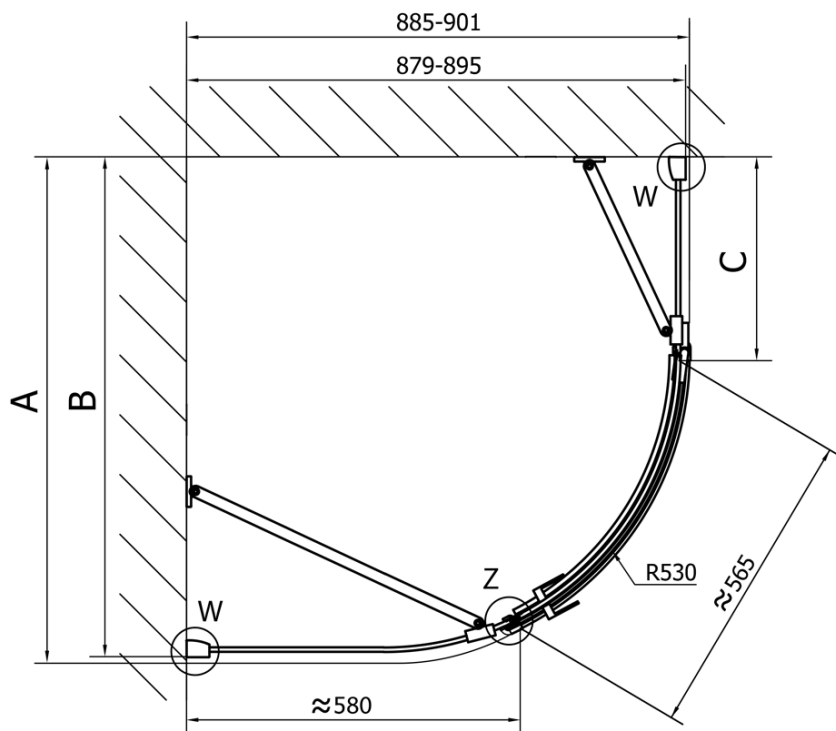

FORTIS čtvrtkruhová sprchová zástěna 1100x900x2000, pravá

Objednací kód: FL5190R

Základní informace

Značka: Polysan

Série: FORTIS

Rozměry

Šířka: 1100 mm

Výška: 2000 mm

Hloubka: 900 mm

Parametry

Barva profilu: Chrom - Leštěný hliník

Tvar: Čtvrtkruh s prodlouženou stěnou

Typ otevírání: Otevírací jednokřídlé

Směr otevírání: Pravé

Šířka vstupu: 565 mm

Typ výplně: Čiré sklo

Úprava skla: Antidrop

Tloušťka skla: 8 mm

Rádus: R550

Vlastnosti: Bezrámové provedení

Hmotnost / ks: 78.5 kg

Balení: 1 ks

Záruka: 2 roky

Náhradní díly

Svislé těsnění mezi skla 8mm (Objednací kód: NDFL0503)

Technický list

FL5090L

FL5090R

FORTIS čtvrtkruhová sprchová zástěna
1100x900x2000, pravá

	A	B	C
FL5090L/R	985-1001	979-995	≈450
FL5190L/R	1085-1101	1079-1095	≈550
FL5290L/R	1185-1201	1179-1195	≈650