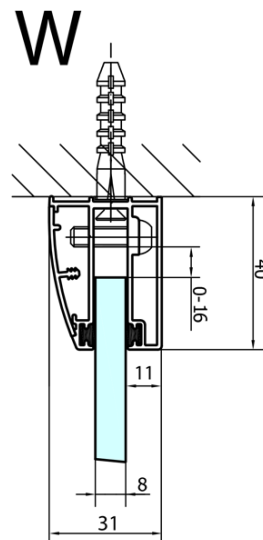

FORTIS čtvrtkruhová sprchová zástěna 1100x900x2000, pravá

Objednací kód: FL5190R

Základní informace

Značka: Polysan

Série: FORTIS

Rozměry

Šířka: 1100 mm

Výška: 2000 mm

Hloubka: 900 mm

Parametry

Barva profilu: Chrom - Leštěný hliník

Tvar: Čtvrtkruh s prodlouženou stěnou

Typ otevírání: Otevírací jednokřídlé

Směr otevírání: Pravé

Šířka vstupu: 565 mm

Typ výplně: Čiré sklo

Úprava skla: Antidrop

Tloušťka skla: 8 mm

Rádus: R550

Vlastnosti: Bezrámové provedení

Hmotnost / ks: 78.5 kg

Balení: 1 ks

Záruka: 2 roky

Náhradní díly

Svislé těsnění mezi skla 8mm (Objednací kód: NDFL0503)

Technický list

FL5090L

FL5090R

FORTIS čtvrtkruhová sprchová zástěna
1100x900x2000, pravá

	A	B	C
FL5090L/R	985-1001	979-995	≈450
FL5190L/R	1085-1101	1079-1095	≈550
FL5290L/R	1185-1201	1179-1195	≈650