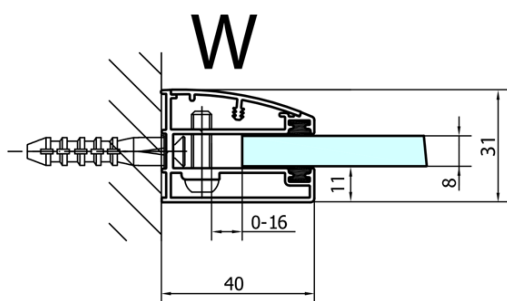

FORTIS čtvrtkruhová sprchová zástěna 1100x900x2000, pravá

Objednací kód: FL5190R

Základní informace

Značka: Polysan

Série: FORTIS

Rozměry

Šířka: 1100 mm

Výška: 2000 mm

Hloubka: 900 mm

Parametry

Barva profilu: Chrom - Leštěný hliník

Tvar: Čtvrtkruh s prodlouženou stěnou

Typ otevírání: Otevírací jednokřídlé

Směr otevírání: Pravé

Šířka vstupu: 565 mm

Typ výplně: Čiré sklo

Úprava skla: Antidrop

Tloušťka skla: 8 mm

Rádus: R550

Vlastnosti: Bezrámové provedení

Hmotnost / ks: 78.5 kg

Balení: 1 ks

Záruka: 2 roky

Náhradní díly

Svislé těsnění mezi skla 8mm (Objednací kód: NDFL0503)

Technický list

FL5090L

FL5090R

FORTIS čtvrtkruhová sprchová zástěna
1100x900x2000, pravá

	A	B	C
FL5090L/R	985-1001	979-995	≈450
FL5190L/R	1085-1101	1079-1095	≈550
FL5290L/R	1185-1201	1179-1195	≈650