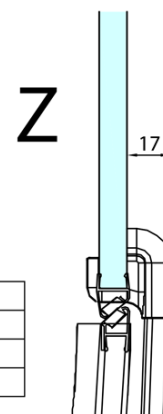

FORTIS čtvrtkruhová sprchová zástěna 1100x900x2000, pravá

Objednací kód: FL5190R

Základní informace

Značka: Polysan

Série: FORTIS

Rozměry

Šířka: 1100 mm

Výška: 2000 mm

Hloubka: 900 mm

Parametry

Barva profilu: Chrom - Leštěný hliník

Tvar: Čtvrtkruh s prodlouženou stěnou

Typ otevírání: Otevírací jednokřídlé

Směr otevírání: Pravé

Šířka vstupu: 565 mm

Typ výplně: Čiré sklo

Úprava skla: Antidrop

Tloušťka skla: 8 mm

Rádus: R550

Vlastnosti: Bezrámové provedení

Hmotnost / ks: 78.5 kg

Balení: 1 ks

Záruka: 2 roky

Náhradní díly

Svislé těsnění mezi skla 8mm (Objednací kód: NDFL0503)

Technický list

FL5090L

FL5090R

FORTIS čtvrtkruhová sprchová zástěna
1100x900x2000, pravá

	A	B	C
FL5090L/R	985-1001	979-995	≈450
FL5190L/R	1085-1101	1079-1095	≈550
FL5290L/R	1185-1201	1179-1195	≈650