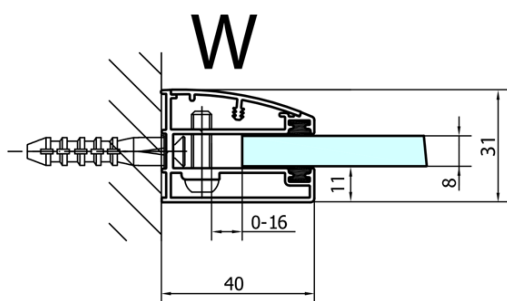

FORTIS čtvrtkruhová sprchová zástěna 1100x900x2000, levá

Objednací kód: FL5190L

Základní informace

Značka: Polysan

Série: FORTIS

Rozměry

Šířka: 1100 mm

Výška: 2000 mm

Hloubka: 900 mm

Parametry

Barva profilu: Chrom - Leštěný hliník

Tvar: Čtvrtkruh s prodlouženou stěnou

Typ otevírání: Otevírací jednokřídlé

Směr otevírání: Levé

Šířka vstupu: 565 mm

Typ výplně: Čiré sklo

Úprava skla: Antidrop

Tloušťka skla: 8 mm

Rádus: R550

Vlastnosti: Bezrámové provedení

Hmotnost / ks: 78.5 kg

Balení: 1 ks

Záruka: 2 roky

Náhradní díly

Akrylové těsnění mezi skla 8mm, praporek (Objednací kód: NDFL0503)

Technický list

FL5090L

FL5090R

FORTIS čtvrtkruhová sprchová zástěna
1100x900x2000, levá

	A	B	C
FL5090L/R	985-1001	979-995	≈450
FL5190L/R	1085-1101	1079-1095	≈550
FL5290L/R	1185-1201	1179-1195	≈650