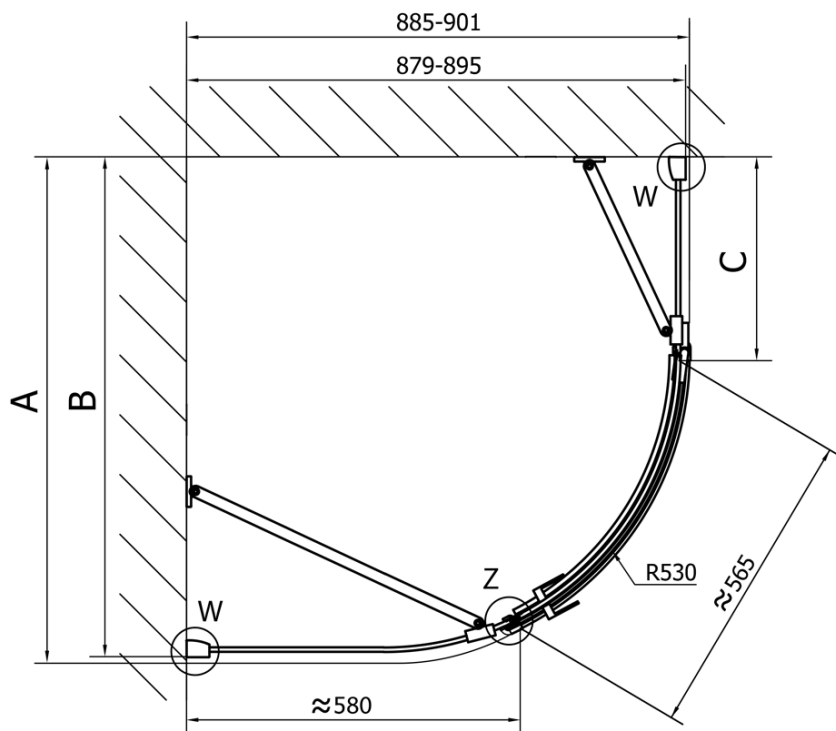

FORTIS čtvrtkruhová sprchová zástěna 1100x900x2000, levá

Objednací kód: FL5190L

Základní informace

Značka: Polysan

Série: FORTIS

Rozměry

Šířka: 1100 mm

Výška: 2000 mm

Hloubka: 900 mm

Parametry

Barva profilu: Chrom - Leštěný hliník

Tvar: Čtvrtkruh s prodlouženou stěnou

Typ otevírání: Otevírací jednokřídlé

Směr otevírání: Levé

Šířka vstupu: 565 mm

Typ výplně: Čiré sklo

Úprava skla: Antidrop

Tloušťka skla: 8 mm

Rádus: R550

Vlastnosti: Bezrámové provedení

Hmotnost / ks: 78.5 kg

Balení: 1 ks

Záruka: 2 roky

Náhradní díly

Akrylové těsnění mezi skla 8mm, praporek (Objednací kód: NDFL0503)

Technický list

FL5090L

FL5090R

FORTIS čtvrtkruhová sprchová zástěna
1100x900x2000, levá

	A	B	C
FL5090L/R	985-1001	979-995	≈450
FL5190L/R	1085-1101	1079-1095	≈550
FL5290L/R	1185-1201	1179-1195	≈650