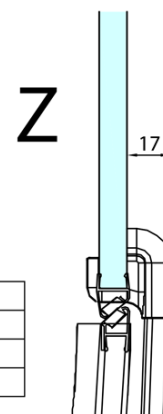

FORTIS čtvrtkruhová sprchová zástěna 1100x900x2000, levá

Objednací kód: FL5190L

Základní informace

Značka: Polysan

Série: FORTIS

Rozměry

Šířka: 1100 mm

Výška: 2000 mm

Hloubka: 900 mm

Parametry

Barva profilu: Chrom - Leštěný hliník

Tvar: Čtvrtkruh s prodlouženou stěnou

Typ otevírání: Otevírací jednokřídlé

Směr otevírání: Levé

Šířka vstupu: 565 mm

Typ výplně: Čiré sklo

Úprava skla: Antidrop

Tloušťka skla: 8 mm

Rádus: R550

Vlastnosti: Bezrámové provedení

Hmotnost / ks: 78.5 kg

Balení: 1 ks

Záruka: 2 roky

Náhradní díly

Akrylové těsnění mezi skla 8mm, praporek (Objednací kód: NDFL0503)

Technický list

FL5090L

FL5090R

FORTIS čtvrtkruhová sprchová zástěna
1100x900x2000, levá

	A	B	C
FL5090L/R	985-1001	979-995	≈450
FL5190L/R	1085-1101	1079-1095	≈550
FL5290L/R	1185-1201	1179-1195	≈650