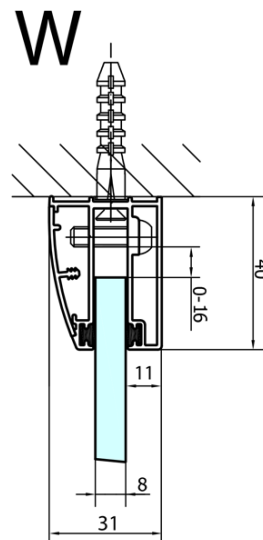

FORTIS čtvrtkruhová sprchová zástěna 1100x900x2000, levá

Objednací kód: FL5190L

Základní informace

Značka: Polysan

Série: FORTIS

Rozměry

Šířka: 1100 mm

Výška: 2000 mm

Hloubka: 900 mm

Parametry

Barva profilu: Chrom - Leštěný hliník

Tvar: Čtvrtkruh s prodlouženou stěnou

Typ otevírání: Otevírací jednokřídlé

Směr otevírání: Levé

Šířka vstupu: 565 mm

Typ výplně: Čiré sklo

Úprava skla: Antidrop

Tloušťka skla: 8 mm

Rádus: R550

Vlastnosti: Bezrámové provedení

Hmotnost / ks: 78.5 kg

Balení: 1 ks

Záruka: 2 roky

Náhradní díly

Akrylové těsnění mezi skla 8mm, praporek (Objednací kód: NDFL0503)

Technický list

FL5090L

FL5090R

FORTIS čtvrtkruhová sprchová zástěna
1100x900x2000, levá

	A	B	C
FL5090L/R	985-1001	979-995	≈450
FL5190L/R	1085-1101	1079-1095	≈550
FL5290L/R	1185-1201	1179-1195	≈650