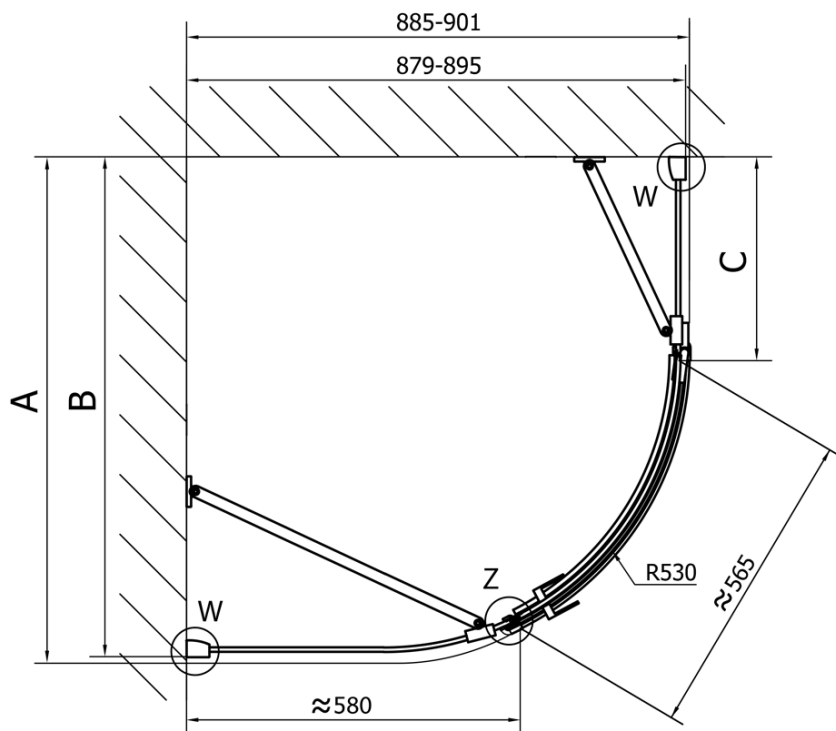

FORTIS čtvrtkruhová sprchová zástěna 1000x900x2000, levá

Objednací kód: FL5090L

Základní informace

Značka: Polysan

Série: FORTIS

Rozměry

Šířka: 1000 mm

Výška: 2000 mm

Hloubka: 900 mm

Parametry

Barva profilu: Chrom - Leštěný hliník

Tvar: Čtvrtkruh s prodlouženou stěnou

Typ otevírání: Otevírací jednokřídlé

Směr otevírání: Levé

Šířka vstupu: 565 mm

Typ výplně: Čiré sklo

Úprava skla: Antidrop

Tloušťka skla: 8 mm

Rádus: R550

Vlastnosti: Bezrámové provedení

Hmotnost / ks: 72.5 kg

Balení: 1 ks

Záruka: 2 roky

Náhradní díly

Akrylové těsnění mezi skla 8mm, praporek (Objednací kód: NDFL0503)

Technický list

FL5090L

FL5090R

FORTIS čtvrtkruhová sprchová zástěna
1000x900x2000, levá

	A	B	C
FL5090L/R	985-1001	979-995	≈450
FL5190L/R	1085-1101	1079-1095	≈550
FL5290L/R	1185-1201	1179-1195	≈650