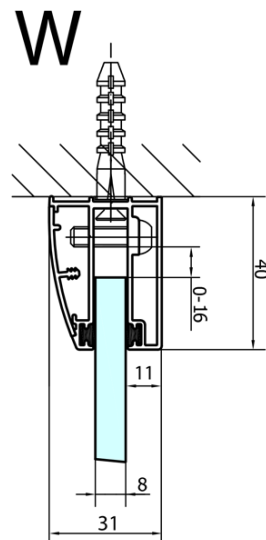

FORTIS čtvrtkruhová sprchová zástěna 1000x900x2000, levá

Objednací kód: FL5090L

Základní informace

Značka: Polysan

Série: FORTIS

Rozměry

Šířka: 1000 mm

Výška: 2000 mm

Hloubka: 900 mm

Parametry

Barva profilu: Chrom - Leštěný hliník

Tvar: Čtvrtkruh s prodlouženou stěnou

Typ otevírání: Otevírací jednokřídlé

Směr otevírání: Levé

Šířka vstupu: 565 mm

Typ výplně: Čiré sklo

Úprava skla: Antidrop

Tloušťka skla: 8 mm

Rádus: R550

Vlastnosti: Bezrámové provedení

Hmotnost / ks: 72.5 kg

Balení: 1 ks

Záruka: 2 roky

Náhradní díly

Akrylové těsnění mezi skla 8mm, praporek (Objednací kód: NDFL0503)

Technický list

FL5090L

FL5090R

FORTIS čtvrtkruhová sprchová zástěna
1000x900x2000, levá

	A	B	C
FL5090L/R	985-1001	979-995	≈450
FL5190L/R	1085-1101	1079-1095	≈550
FL5290L/R	1185-1201	1179-1195	≈650