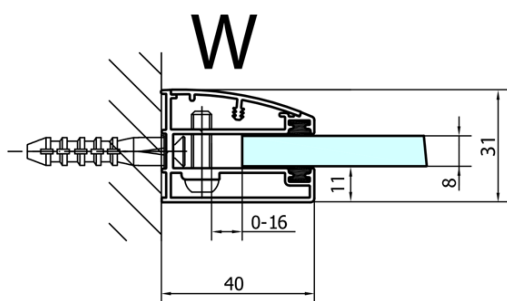

FORTIS čtvrtkruhová sprchová zástěna 1000x900x2000, levá

Objednací kód: FL5090L

Základní informace

Značka: Polysan

Série: FORTIS

Rozměry

Šířka: 1000 mm

Výška: 2000 mm

Hloubka: 900 mm

Parametry

Barva profilu: Chrom - Leštěný hliník

Tvar: Čtvrtkruh s prodlouženou stěnou

Typ otevírání: Otevírací jednokřídlé

Směr otevírání: Levé

Šířka vstupu: 565 mm

Typ výplně: Čiré sklo

Úprava skla: Antidrop

Tloušťka skla: 8 mm

Rádus: R550

Vlastnosti: Bezrámové provedení

Hmotnost / ks: 72.5 kg

Balení: 1 ks

Záruka: 2 roky

Náhradní díly

Akrylové těsnění mezi skla 8mm, praporek (Objednací kód: NDFL0503)

Technický list

FL5090L

FL5090R

FORTIS čtvrtkruhová sprchová zástěna
1000x900x2000, levá

	A	B	C
FL5090L/R	985-1001	979-995	≈450
FL5190L/R	1085-1101	1079-1095	≈550
FL5290L/R	1185-1201	1179-1195	≈650