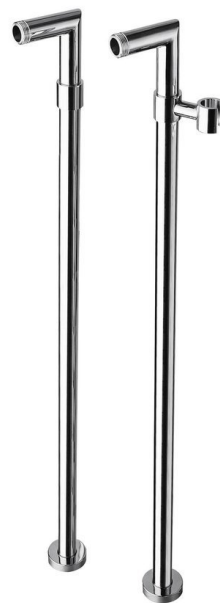

Připojení pro instalaci vanové baterie do podlahy (pár), chrom

Objednací kód:	9881
Rozměry	
Šířka:	200 mm
Výška:	800 mm
Parametry	
Barva:	Chrom
Materiál:	Mosaz
Záruka:	2 roky

Technický list