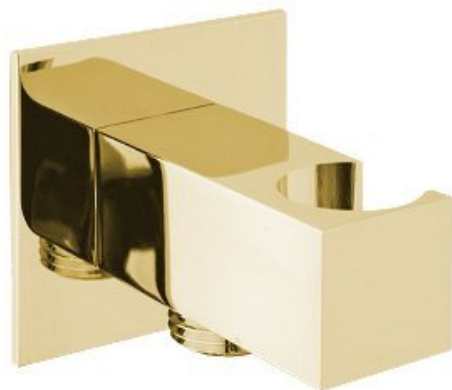

Držák sprchy hranatý, pevný, s vyústěním, zlato

Objednací kód: SG303OR

Základní informace

Značka: Sapho

Rozměry

Šířka: 50 mm

Výška: 50 mm

Hloubka: 67 mm

Parametry

Barva: Zlato

Materiál: Mosaz

Tvar: Hranaté

Instalace: Nástěnná

Ostatní: Pevné

Hmotnost / ks: 0.38 kg

Balení: 1 ks

Záruka: 2 roky